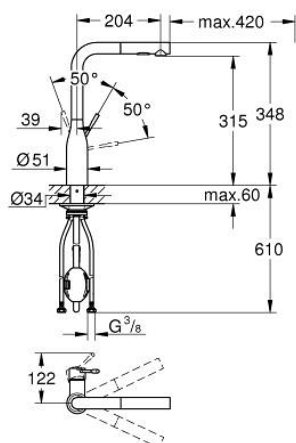

30 270 000 ESSENCE PÁKOVÁ DŘEZOVÁ BATERIE

POPIS PRODUKTU

- Barva: Chrom
- vysoká výpusť
- jednotvorová montáž
- povrchová úprava GROHE LongLife
- 28mm keramická kartuše GROHE SilkMove
- vytahovací perlátor pro větší flexibilitu
- vyrovnávač průtoku
- Dual Spray – stisknutím tlačítka lze přepínat mezi běžným proudem vody a sprškou SpeedClean
- automatický návrat k laminární trysce
- materiál: kov
- otočná trubková výpusť
- otočný úhel 360°
- integrovaná zpětná klapka
- ochrana proti zpětnému toku vody
- flexibilní připojovací hadice
- sada pro upevnění kovu
- integrovaný omezovač teploty
- min. doporučený tlak 1,0 baru

30 270 000 ESSENCE PÁKOVÁ DŘEZOVÁ BATERIE

NÁHRADNÍ DÍLY , června 2022 – Nyní

- 1: Kompletní páka (Č. obj. 46927000)
- 2: Kartuše (Č. obj. 46580000)
- 3: Sprška (Č. obj. 46926000)
- 3.1: Sítko (Č. obj. 0676800M)
- 3.2: Zpětná klapka (Č. obj. 08565000)
- 3.3: Regulátor proudu (Č. obj. 48275000)
- 4: Sprchová pro dřezové baterie s vytahovací duální sprškou nebo perlátorem (Č. obj. 48293000)
- 5: Hlavicové upevnění (Č. obj. 48384000)
- 6: Stabilizační deska (Č. obj. 05334000)