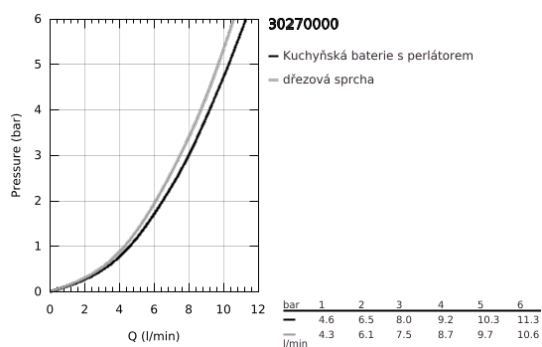

30 270 000 ESSENCE PÁKOVÁ DŘEZOVÁ BATERIE

POPIS PRODUKTU

- Barva: Chrom
- vysoká výpusť
- jednotvorová montáž
- povrchová úprava GROHE LongLife
- 28mm keramická kartuše GROHE SilkMove
- vytahovací perlátor pro větší flexibilitu
- vyrovnávač průtoku
- Dual Spray – stisknutím tlačítka lze přepínat mezi běžným proudem vody a sprškou SpeedClean
- automatický návrat k laminární trysce
- materiál: kov
- otočná trubková výpusť
- otočný úhel 360°
- integrovaná zpětná klapka
- ochrana proti zpětnému toku vody
- flexibilní připojovací hadice
- sada pro upevnění kovu
- integrovaný omezovač teploty
- min. doporučený tlak 1,0 baru

30 270 000 ESSENCE PÁKOVÁ DŘEZOVÁ BATERIE

NÁHRADNÍ DÍLY , června 2022 – Nyní

- 1: Kompletní páka (Č. obj. 46927000)
- 2: Kartuše (Č. obj. 46580000)
- 3: Sprška (Č. obj. 46926000)
- 3.1: Sítko (Č. obj. 0676800M)
- 3.2: Zpětná klapka (Č. obj. 08565000)
- 3.3: Regulátor proudu (Č. obj. 48275000)
- 4: Sprchová pro dřezové baterie s vytahovací duální sprškou nebo perlátorem (Č. obj. 48293000)
- 5: Hlavicové upevnění (Č. obj. 48384000)
- 6: Stabilizační deska (Č. obj. 05334000)