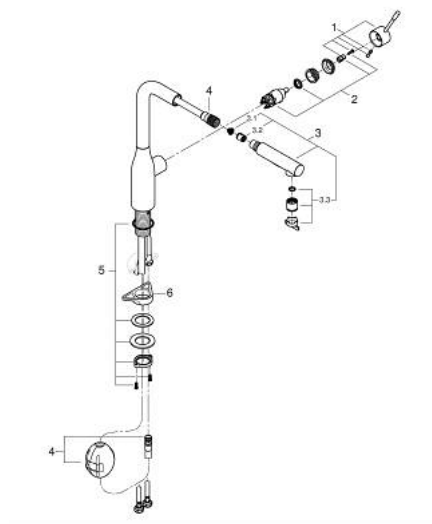

30 270 000 ESSENCE PÁKOVÁ DŘEZOVÁ BATERIE

POPIS PRODUKTU

- Barva: Chrom
- vysoká výpusť
- jednotvorová montáž
- povrchová úprava GROHE LongLife
- 28mm keramická kartuše GROHE SilkMove
- vytahovací perlátor pro větší flexibilitu
- vyrovnávač průtoku
- Dual Spray – stisknutím tlačítka lze přepínat mezi běžným proudem vody a sprškou SpeedClean
- automatický návrat k laminární trysce
- materiál: kov
- otočná trubková výpusť
- otočný úhel 360°
- integrovaná zpětná klapka
- ochrana proti zpětnému toku vody
- flexibilní připojovací hadice
- sada pro upevnění kovu
- integrovaný omezovač teploty
- min. doporučený tlak 1,0 baru

30 270 000 ESSENCE PÁKOVÁ DŘEZOVÁ BATERIE

NÁHRADNÍ DÍLY , června 2022 – Nyní

- 1: Kompletní páka (Č. obj. 46927000)
- 2: Kartuše (Č. obj. 46580000)
- 3: Sprška (Č. obj. 46926000)
- 3.1: Sítko (Č. obj. 0676800M)
- 3.2: Zpětná klapka (Č. obj. 08565000)
- 3.3: Regulátor proudu (Č. obj. 48275000)
- 4: Sprchová pro dřezové baterie s vytahovací duální sprškou nebo perlátorem (Č. obj. 48293000)
- 5: Hlavicové upevnění (Č. obj. 48384000)
- 6: Stabilizační deska (Č. obj. 05334000)