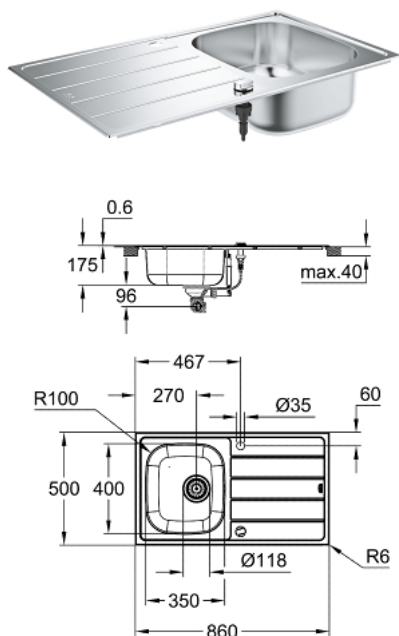

31 552 SD1 K200 DŘEZ Z NEREZOVÉ OCELI S ODTOKEM

POPIS PRODUKTU

- Barva: nerez ocel, kartáčovaná
- model: K200 45-S 86/50 1.0 rev
- typ montáže: shora
- materiál: nerezová ocel AISI 304 (V2A)
- tloušťka materiálu: 0.6 mm (± 0.1 mm)
- povrchová úprava GROHE LongLife
- povrchová úprava: saténová povrchová úprava
- GROHE Whisper
- min. velikost skříňky: 450 mm
- rozměry: 860 x 500 mm
- 1 mísa: 350 x 400 x 160 mm
- vnější poloměr: R6 (horní montáž), vnitřní poloměr mísy: R100
- GROHE FastFixation rychlý instalační systém
- umyvadlo montovatelné vlevo nebo vpravo
- výřez (horní montáž): 842 x 482 mm
- vrtání otvorů: 2 x 35 mm
- Odpad: $\varnothing 3.5''/90$ mm sítko na nečistoty s automatickým upevněním odpadu
- doplňky zahrnuty: automatické upevnění odpadu s otočnou rukojetí, souprava na odpad, sítko na nečistoty pro odpad, montážní set
- volitelný excentrický otevírač na zatlačení (40 986 SD0)
- počet zahrnutých spojovacích prvků (horní montáž): 14

31 552 SD1 K200 DŘEZ Z NEREZOVÉ OCELI S ODTOKEM

NÁHRADNÍ DÍLY , srpna 2019 – Nyní

1: Zátka (Č. obj. 42588SD0)

2: Otočný kohout (Č. obj. 42587SD0)