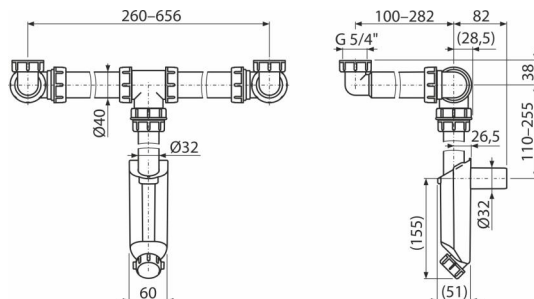

A43SD-DN32

Sífon umyvadlový nábytkový DN 32 s převlečnou maticí 5/4", pro dvojumyvadlo

Použití

Pro dvojumyvadlo

Vlastnosti

- Napojení na odpadní trubku Ø32 mm
- Materiál: polypropylen
- Úspora místa

Rozsah dodávky

- Tělo sífonu
- Matice pro připojení umyvadlové výpusti 5/4"

Objednací kód, Logistické informace

Kód	EAN	Délka	Hmotnost (kus balení paleta)	Rozměr (kus balení)	Množství (balení paleta)
A43SD-DN32	8595580592127	32 mm	0,61 12,28 216,4 kg	711×448×392 586×386×428 mm	20 320 ks

Záruky

2/3 roky *

Normy

ČSN EN 274

Technické parametry

- Zápachová uzávěra 50 mm
- Průtok 31 l/min