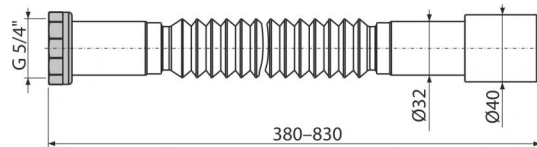

A760**Flexi připojení 5/4"×32/40 kov****Použití**

Pro propojení odpadních soustav s vnitřní kanalizací

Vlastnosti

- Materiál: polypropylen
- Nastavitelná délka 380-830 mm
- Připojení Ø5/4"×32/40 mm

Rozsah dodávky

- Držák flexi připojení
- Flexi hadice
- Kovová matice 5/4" pro připojení
- Těsnění

Objednávací kód, Logistické informace

Kód	EAN	Hmotnost (kus balení paleta)	Rozměr (kus balení)	Množství (balení paleta)
A760	8595580558888	0,1194 11,9400 211,0400 kg	390×40×40 590×430×390 mm	100 1600 ks