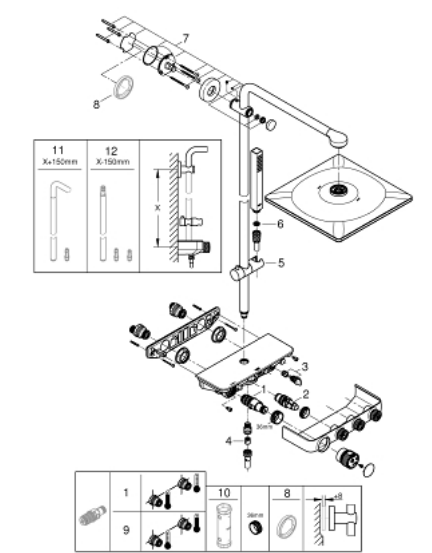

26 508 DC0 EUPHORIA SMARTCONTROL SYSTEM 310 CUBE SPRCHOVÝ SYSTÉM S TERMOSTATEM NA ZEĎ

POPIS PRODUKTU

- Barva: SuperSteel
- obsah:
 - horizontální, 450mm sprchové rameno
 - Horní držák nastavitelný pro minimální přizpůsobení stávajícím vrtacím otvorům
- nástěnná termostatická baterie SmartControl
- umožňuje přepínání mez následujícími výstupy:
 - hlavová sprcha Rainshower SmartActive 310 Cube
 - režimy proudu: GROHE PureRain, ActiveRain
- maximální průtok (při 3 barech): 20 l/min
- ruční sprcha Euphoria Cube Stick
- maximální průtok (při 3 barech): 16 l/min
- nastavitelná výška pomocí posuvného držáku
- Sprchová hadice Silverflex 1750 mm 1/2" x 1/2" (28 388)
- GROHE DreamSpray – perfektní proud vody
- GROHE CoolTouch žádné riziko opaření
- Kompaktní kartuše GROHE TurboStat s voskovým termočlánkem
- GROHE ProGrip s vroubkovanou strukturou
- povrchová úprava GROHE LongLife
- GROHE SafeStop na 38°C
- Volitelný omezovač teploty GROHE SafeStop Plus na úrovni 43 °C
- GROHE SmartControl stiskněte pro zapnutí a vypnutí, otočte pro nastavení objemu od GROHE EcoJoy po plný průtok
- integrovaná sprchová vanička
- Odvápňovací systém GROHE SpeedClean
- Izolace Inner WaterGuide pro delší životnost
- Zarážka TwistStop zabraňující kroucení hadice
- Vhodné pro průtokové ohřivače vody s výkonem od 18 kW/h
- Minimální průtok 5 l/min

26 508 DC0 EUPHORIA SMARTCONTROL SYSTEM 310 CUBE SPRCHOVÝ SYSTÉM S TERMOSTATEM NA ZEĎ

NÁHRADNÍ DÍLY , července 2018 – Nyní

- 1: Kompaktní kartuše termostatu DN 15 (Č. obj. 47439000)
- 2: Kartuše (Č. obj. 48297000)
- 3: Zpětná klapka (Č. obj. 49069000)
- 4: Zpětná klapka (Č. obj. 08565000)
- 5: Vodící prvek (Č. obj. 48177DC0)
- 6: Sítko (Č. obj. 0700200M)
- 7: Držák sprchové tyče (Č. obj. 48279DC0)
- 9: GROHE TurboStat kartuše DN 15 (Č. obj. 47175000)*
- 10: Klíč (Č. obj. 49059000)*