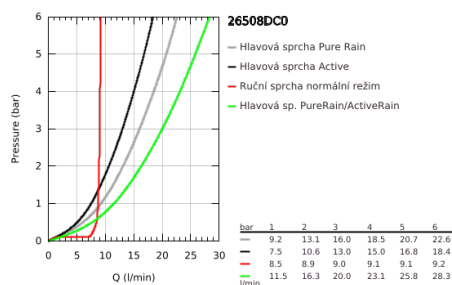

26 508 DC0 EUPHORIA SMARTCONTROL SYSTEM 310 CUBE SPRCHOVÝ SYSTÉM S TERMOSTATEM NA ZEĎ

POPIS PRODUKTU

- Barva: SuperSteel
- obsah:
 - horizontální, 450mm sprchové rameno
 - Horní držák nastavitelný pro minimální přizpůsobení stávajícím vrtacím otvorům
- nástěnná termostatická baterie SmartControl
- umožňuje přepínání mez následujícími výstupy:
 - hlavová sprcha Rainshower SmartActive 310 Cube
 - režimy proudu: GROHE PureRain, ActiveRain
- maximální průtok (při 3 barech): 20 l/min
- ruční sprcha Euphoria Cube Stick
- maximální průtok (při 3 barech): 16 l/min
- nastavitelná výška pomocí posuvného držáku
- Sprchová hadice Silverflex 1750 mm 1/2" x 1/2" (28 388)
- GROHE DreamSpray – perfektní proud vody
- GROHE CoolTouch žádné riziko opaření
- Kompaktní kartuše GROHE TurboStat s voskovým termočlánkem
- GROHE ProGrip s vroubkovanou strukturou
- povrchová úprava GROHE LongLife
- GROHE SafeStop na 38°C
- Volitelný omezovač teploty GROHE SafeStop Plus na úrovni 43 °C
- GROHE SmartControl stiskněte pro zapnutí a vypnutí, otočte pro nastavení objemu od GROHE EcoJoy po plný průtok
- integrovaná sprchová vanička
- Odvápňovací systém GROHE SpeedClean
- Izolace Inner WaterGuide pro delší životnost
- Zarážka TwistStop zabraňující kroucení hadice
- Vhodné pro průtokové ohřivače vody s výkonem od 18 kW/h
- Minimální průtok 5 l/min

26 508 DC0 EUPHORIA SMARTCONTROL SYSTEM 310 CUBE SPRCHOVÝ SYSTÉM S TERMOSTATEM NA ZEĎ

NÁHRADNÍ DÍLY , července 2018 – Nyní

- 1: Kompaktní kartuše termostatu DN 15 (Č. obj. 47439000)
- 2: Kartuše (Č. obj. 48297000)
- 3: Zpětná klapka (Č. obj. 49069000)
- 4: Zpětná klapka (Č. obj. 08565000)
- 5: Vodící prvek (Č. obj. 48177DC0)
- 6: Sítko (Č. obj. 0700200M)
- 7: Držák sprchové tyče (Č. obj. 48279DC0)
- 9: GROHE TurboStat kartuše DN 15 (Č. obj. 47175000)*
- 10: Klíč (Č. obj. 49059000)*