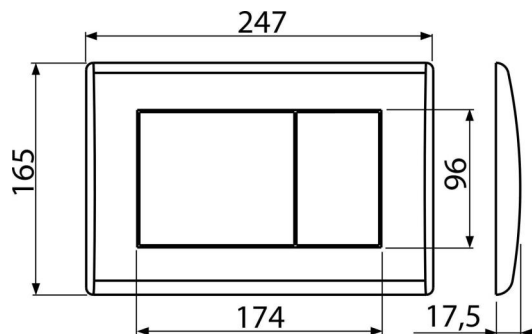

M272

Ovládací tlačítko pro předstěnové instalační systémy, chrom-mat

Použití

Pro předstěnové instalační systémy a WC nádrže pro zazdění

Vlastnosti

- Dvoučinné mechanické splachování
- Kompatibilní pro všechny předstěnové instalační systémy a nádrže pro zazdění Alca
- Materiál: plast
- Povrchová úprava: chrom-mat

Rozsah dodávky

- Šablona pro nastavení šroubů tlačítek
- Šroub mechanismu splachování 2 ks
- Tlačítko
- Upevňovací rámeček tlačítka
- Závitová úchytky rámečku tlačítka 2 ks

Objednací kód, Logistické informace

Kód	EAN	Barva	Hmotnost (kus balení paleta)	Rozměr (kus balení)	Množství (balení paleta)
M272	8594045938258	Chrom-mat	0,38 9,48 285,4 kg	250×40×175 595×245×395 mm	25 700 ks

Záruky 2/2 roky* **Celní kód** 39269097