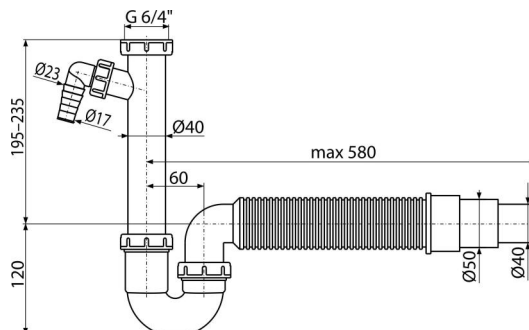

# A83-DN50/40

Sifon trubkový s převlečnou maticí 6/4", přípojkou a flexi hadicí

## Vlastnosti

- Materiál: polypropylen
- Napojení na odpadní trubku Ø40 mm nebo Ø50 mm
- S přípojkou pro pračku nebo myčku nádobí

## Objednací kód, Logistické informace

Kód	EAN	Délka	Hmotnost (kus   balení   paleta)	Rozměr (kus   balení)	Množství (balení   paleta)
A83-DN50/40	8594045935486	50 mm	0,34   3,40   115,2 kg	500x120x220   590x240x390 mm	10   280 ks

## Technické parametry

- Přípojka na hadici 17-23 mm
- Průtok 60 l/min
- Tepelný atest 95 °C
- Zápachová uzávěra 64 mm