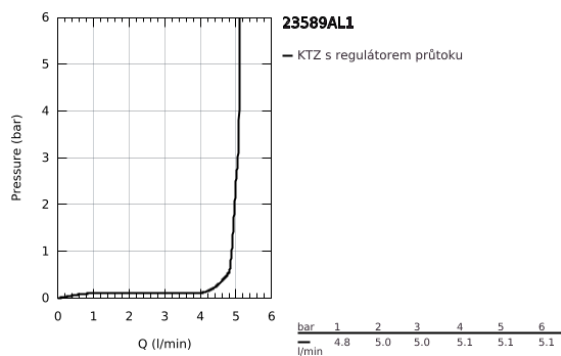

### POPIS PRODUKTU

- Barva: kartáčovaný Hard Graphite
- jednoutorová montáž
- kovová rukojeť
- 28mm keramická kartuše GROHE SilkMove
- s omezovačem teploty
- povrchová úprava GROHE LongLife
- GROHE EcoJoy perlátor 5,7 l/min
- GROHE AquaGuide nastavitelný perlátor
- GROHE FastFixation Plus rychloupevňovací systém
- odtoková souprava 1 1/4"
- flexibilní připojovací hadice