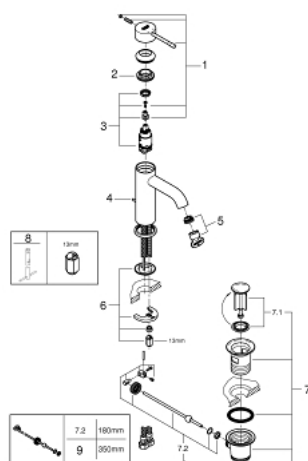

## 23 589 AL1 ESSENCE PÁKOVÁ UMYVADLOVÁ BATERIE DN 15, VELIKOST S

### POPIS PRODUKTU

- Barva: kartáčovaný Hard Graphite
- jednoutorová montáž
- kovová rukojeť
- 28mm keramická kartuše GROHE SilkMove
- s omezovačem teploty
- povrchová úprava GROHE LongLife
- GROHE EcoJoy perlátor 5,7 l/min
- GROHE AquaGuide nastavitelný perlátor
- GROHE FastFixation Plus rychloupevňovací systém
- odtoková souprava 1 1/4"
- flexibilní připojovací hadice

### NÁHRADNÍ DÍLY , července 2016 – Nyní

- 1: Kompletní páka (Č. obj. 46917AL0)
  - 2: Upevňovací kroužek (Č. obj. 46715000)
  - 3: Kartuše (Č. obj. 46580000)
  - 4: Táhlo (Č. obj. 46739AL0)
  - 5: Perlátor (Č. obj. 48270000)
  - 6: Kontrašroubení (Č. obj. 46645000)
  - 7: Odpadová garnitura DN 32 (Č. obj. 28910AL0)
  - 7.1: Zátka (Č. obj. 07182AL0)
  - 7.2: Excentrická ovládací páka (Č. obj. 07052000)
  - 8: Montážní klíč (Č. obj. 19017000)\*
  - 9: Excentrická ovládací páka (Č. obj. 07341000)\*
- \* Volitelné příslušenství