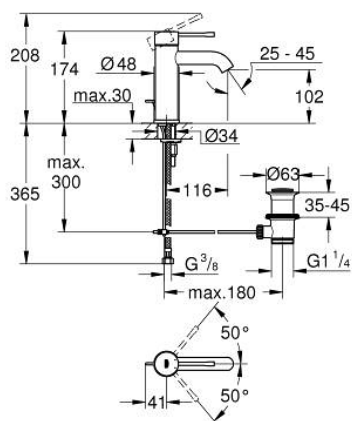

## 23 589 AL1 ESSENCE PÁKOVÁ UMYVADLOVÁ BATERIE DN 15, VELIKOST S

### POPIS PRODUKTU

- Barva: kartáčovaný Hard Graphite
- jednoutorová montáž
- kovová rukojeť
- 28mm keramická kartuše GROHE SilkMove
- s omezovačem teploty
- povrchová úprava GROHE LongLife
- GROHE EcoJoy perlátor 5,7 l/min
- GROHE AquaGuide nastavitelný perlátor
- GROHE FastFixation Plus rychloupevňovací systém
- odtoková souprava 1 1/4"
- flexibilní připojovací hadice

### NÁHRADNÍ DÍLY , července 2016 – Nyní

- 1: Kompletní páka (Č. obj. 46917AL0)
  - 2: Upevňovací kroužek (Č. obj. 46715000)
  - 3: Kartuše (Č. obj. 46580000)
  - 4: Táhlo (Č. obj. 46739AL0)
  - 5: Perlátor (Č. obj. 48270000)
  - 6: Kontrašroubení (Č. obj. 46645000)
  - 7: Odpadová garnitura DN 32 (Č. obj. 28910AL0)
  - 7.1: Zátka (Č. obj. 07182AL0)
  - 7.2: Excentrická ovládací páka (Č. obj. 07052000)
  - 8: Montážní klíč (Č. obj. 19017000)\*
  - 9: Excentrická ovládací páka (Č. obj. 07341000)\*
- \* Volitelné příslušenství