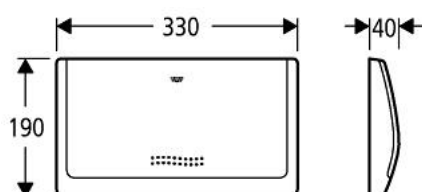

37 053 SH0 CLASSIC SPLACHOVACÍ TLAČÍTKO

POPIS PRODUKTU

- Barva: alpská bílá
- 330 × 190 mm
- materiál: ABS
- povrchová úprava GROHE LongLife

37 053 SH0 CLASSIC SPLACHOVACÍ TLAČÍTKO

NÁHRADNÍ DÍLY , ledna 1995 – Nyní

- 1: Nosný rám (Č. obj. 43199000)
- 1.1: Šrouby, VPE 2 ks. (Č. obj. 4302900M)
- 2: Ovládání (Č. obj. 43520000)
- 2.1: Ovládací šroub (Č. obj. 43546000)
- 3: Ovládací tlačidlo a rámeček (Č. obj. 42259000)
- 3: Ovládací tlačidlo a rámeček (Č. obj. 42259P00)
- 3: Ovládací tlačidlo a rámeček (Č. obj. 42259SH0)