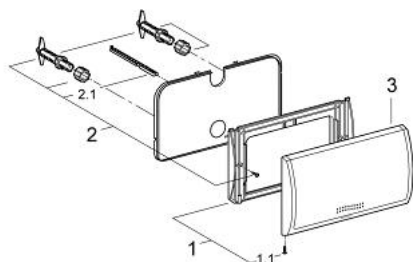

37 053 SH0 CLASSIC SPLACHOVACÍ TLAČÍTKO

POPIS PRODUKTU

- Barva: alpská bílá
- 330 × 190 mm
- materiál: ABS
- povrchová úprava GROHE LongLife

37 053 SH0 CLASSIC SPLACHOVACÍ TLAČÍTKO

NÁHRADNÍ DÍLY , ledna 1995 – Nyní

- 1: Nosný rám (Č. obj. 43199000)
- 1.1: Šrouby, VPE 2 ks. (Č. obj. 4302900M)
- 2: Ovládání (Č. obj. 43520000)
- 2.1: Ovládací šroub (Č. obj. 43546000)
- 3: Ovládací tlačidlo a rámeček (Č. obj. 42259000)
- 3: Ovládací tlačidlo a rámeček (Č. obj. 42259P00)
- 3: Ovládací tlačidlo a rámeček (Č. obj. 42259SH0)