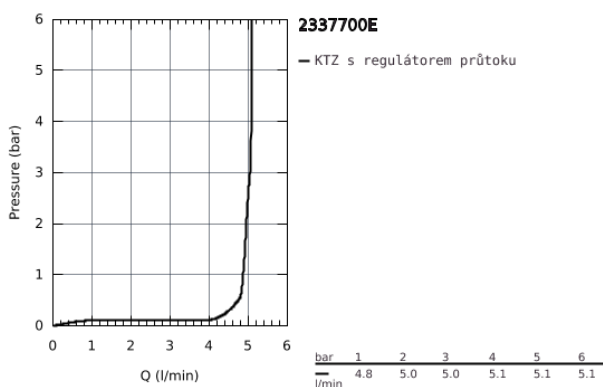

23 377 00E EUROSMART COSMOPOLITAN PÁKOVÁ UMYVADLOVÁ BATERIE DN 15, VELIKOST S

POPIS PRODUKTU

- Barva: chrom
- jednootvorová montáž
- kovová ovládací páka
- GROHE SilkMove Energy Saving 35 mm keramická kartuše s funkcí Energy Saving při studeném startu
- variabilně nastavitelný omezovač průtoku
- omezovač teploty
- GROHE Long-Life povrch
- GROHE Water Saving perlátor 5,7 l/min
- GROHE FastFixation Rychloupevňovací systém se středící pomůckou
- odtoková souprava DN 32
- flexi připojovací hadičky
- doporučený minimální tlak vody 1,0 bar

23 377 00E EUROSMART COSMOPOLITAN PÁKOVÁ UMYVADLOVÁ BATERIE DN 15, VELIKOST S

NÁHRADNÍ DÍLY , srpna 2017 – Nyní

- 1: Kompletní páka (Č. obj. 46828000)
 - 2: Kryt (Č. obj. 46492000)
 - 3: Nastavitelné ELB, DN 10 (Č. obj. 46460000)
 - 4: Kartuše (Č. obj. 46863000)
 - 5: Perlátor (Č. obj. 48159000)
 - 6: Táhlo (Č. obj. 46739000)
 - 7: Kontrašroubení (Č. obj. 46671000)
 - 8: Odpadová garnitura DN 32 (Č. obj. 28910000)
 - 8.1: Zátka (Č. obj. 07182000)
 - 8.2: Excentrická ovládací páka (Č. obj. 07052000)
 - 9: Klíč (Č. obj. 19332000)*
 - 10: Montážní klíč (Č. obj. 19017000)*
 - 11: Excentrická ovládací páka (Č. obj. 07341000)*
- * Volitelné příslušenství