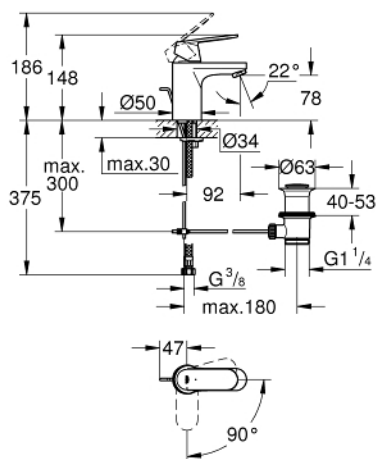

23 377 00E EUROSMART COSMOPOLITAN PÁKOVÁ UMYVADLOVÁ BATERIE DN 15, VELIKOST S

POPIS PRODUKTU

- Barva: chrom
- jednootvorová montáž
- kovová ovládací páka
- GROHE SilkMove Energy Saving 35 mm keramická kartuše s funkcí Energy Saving při studeném startu
- variabilně nastavitelný omezovač průtoku
- omezovač teploty
- GROHE Long-Life povrch
- GROHE Water Saving perlátor 5,7 l/min
- GROHE FastFixation Rychloupevňovací systém se středící pomůckou
- odtoková souprava DN 32
- flexi připojovací hadičky
- doporučený minimální tlak vody 1,0 bar

23 377 00E EUROSMART COSMOPOLITAN PÁKOVÁ UMYVADLOVÁ BATERIE DN 15, VELIKOST S

NÁHRADNÍ DÍLY , srpna 2017 – Nyní

- 1: Kompletní páka (Č. obj. 46828000)
 - 2: Kryt (Č. obj. 46492000)
 - 3: Nastavitelné ELB, DN 10 (Č. obj. 46460000)
 - 4: Kartuše (Č. obj. 46863000)
 - 5: Perlátor (Č. obj. 48159000)
 - 6: Táhlo (Č. obj. 46739000)
 - 7: Kontrašroubení (Č. obj. 46671000)
 - 8: Odpadová garnitura DN 32 (Č. obj. 28910000)
 - 8.1: Zátka (Č. obj. 07182000)
 - 8.2: Excentrická ovládací páka (Č. obj. 07052000)
 - 9: Klíč (Č. obj. 19332000)*
 - 10: Montážní klíč (Č. obj. 19017000)*
 - 11: Excentrická ovládací páka (Č. obj. 07341000)*
- * Volitelné příslušenství