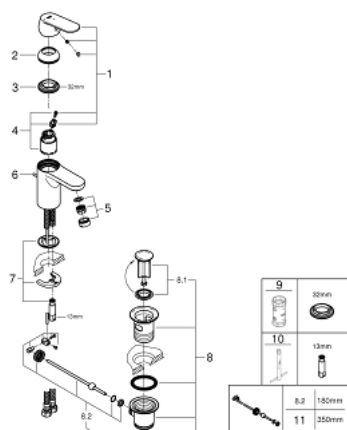

23 377 00E EUROSMART COSMOPOLITAN PÁKOVÁ UMYVADLOVÁ BATERIE DN 15, VELIKOST S

POPIS PRODUKTU

- Barva: chrom
- jednootvorová montáž
- kovová ovládací páka
- GROHE SilkMove Energy Saving 35 mm keramická kartuše s funkcí Energy Saving při studeném startu
- variabilně nastavitelný omezovač průtoku
- omezovač teploty
- GROHE Long-Life povrch
- GROHE Water Saving perlátor 5,7 l/min
- GROHE FastFixation Rychloupevňovací systém se středící pomůckou
- odtoková souprava DN 32
- flexi připojovací hadičky
- doporučený minimální tlak vody 1,0 bar

23 377 00E EUROSMART COSMOPOLITAN PÁKOVÁ UMYVADLOVÁ BATERIE DN 15, VELIKOST S

NÁHRADNÍ DÍLY , srpna 2017 – Nyní

- 1: Kompletní páka (Č. obj. 46828000)
 - 2: Kryt (Č. obj. 46492000)
 - 3: Nastavitelné ELB, DN 10 (Č. obj. 46460000)
 - 4: Kartuše (Č. obj. 46863000)
 - 5: Perlátor (Č. obj. 48159000)
 - 6: Táhlo (Č. obj. 46739000)
 - 7: Kontrašroubení (Č. obj. 46671000)
 - 8: Odpadová garnitura DN 32 (Č. obj. 28910000)
 - 8.1: Zátka (Č. obj. 07182000)
 - 8.2: Excentrická ovládací páka (Č. obj. 07052000)
 - 9: Klíč (Č. obj. 19332000)*
 - 10: Montážní klíč (Č. obj. 19017000)*
 - 11: Excentrická ovládací páka (Č. obj. 07341000)*
- * Volitelné příslušenství