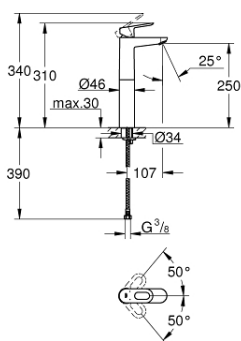

23 764 000 BAULOOP PÁKOVÁ UMYVADLOVÁ BATERIE DN 15, VELIKOST XL

POPIS PRODUKTU

- Barva: chrom
- jednootvorová montáž
- pro volně stojící umyvadla
- kovová ovládací páka
- GROHE Long-Life 28 mm keramická kartuše
- GROHE Long-Life Shine chromový povrch
- GROHE Water Saving perlátor 5,7 l/min
- rychlontázní systém
- hladké tělo
- flexi připojovací hadičky

23 764 000 BAULOOP PÁKOVÁ UMYVADLOVÁ BATERIE DN 15, VELIKOST XL

NÁHRADNÍ DÍLY

- 1: Kompletní páka (Č. obj. 46695000)
 - 2: Upevňovací kroužek (Č. obj. 46715000)
 - 3: Kartuše (Č. obj. 46580000)
 - 4: Perlátor (Č. obj. 48159000)
 - 5: Kontrašroubení (Č. obj. 46249000)
 - 6: Montážní klíč (Č. obj. 19017000)*
- * Volitelné příslušenství