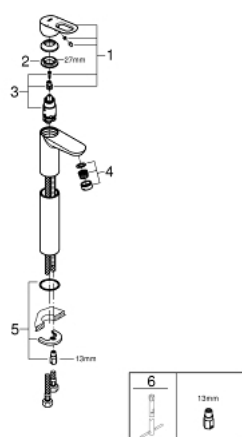

23 764 000 BAULOOP PÁKOVÁ UMYVADLOVÁ BATERIE DN 15, VELIKOST XL

POPIS PRODUKTU

- Barva: chrom
- jednootvorová montáž
- pro volně stojící umyvadla
- kovová ovládací páka
- GROHE Long-Life 28 mm keramická kartuše
- GROHE Long-Life Shine chromový povrch
- GROHE Water Saving perlátor 5,7 l/min
- rychlontázní systém
- hladké tělo
- flexi připojovací hadičky

23 764 000 BAULOOP PÁKOVÁ UMYVADLOVÁ BATERIE DN 15, VELIKOST XL

NÁHRADNÍ DÍLY

- 1: Kompletní páka (Č. obj. 46695000)
 - 2: Upevňovací kroužek (Č. obj. 46715000)
 - 3: Kartuše (Č. obj. 46580000)
 - 4: Perlátor (Č. obj. 48159000)
 - 5: Kontrašroubení (Č. obj. 46249000)
 - 6: Montážní klíč (Č. obj. 19017000)*
- * Volitelné příslušenství