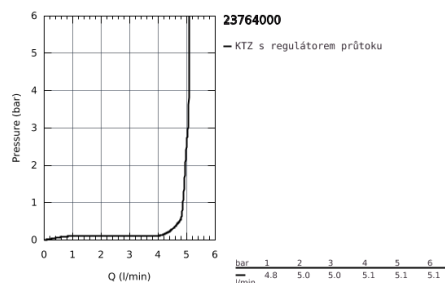

23 764 000 BAULOOP PÁKOVÁ UMYVADLOVÁ BATERIE DN 15, VELIKOST XL

POPIS PRODUKTU

- Barva: chrom
- jednootvorová montáž
- pro volně stojící umyvadla
- kovová ovládací páka
- GROHE Long-Life 28 mm keramická kartuše
- GROHE Long-Life Shine chromový povrch
- GROHE Water Saving perlátor 5,7 l/min
- rychlontázní systém
- hladké tělo
- flexi připojovací hadičky

23 764 000 BAULOOP PÁKOVÁ UMYVADLOVÁ BATERIE DN 15, VELIKOST XL

NÁHRADNÍ DÍLY

- 1: Kompletní páka (Č. obj. 46695000)
 - 2: Upevňovací kroužek (Č. obj. 46715000)
 - 3: Kartuše (Č. obj. 46580000)
 - 4: Perlátor (Č. obj. 48159000)
 - 5: Kontrašroubení (Č. obj. 46249000)
 - 6: Montážní klíč (Č. obj. 19017000)*
- * Volitelné příslušenství