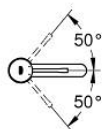

23 590 A01 ESSENCE PÁKOVÁ UMYVADLOVÁ BATERIE DN 15, VELIKOST S

POPIS PRODUKTU

- Barva: Hard Graphite
- jednootvorová montáž
- kovová rukojeť
- 28mm keramická kartuše GROHE SilkMove
- s omezovačem teploty
- povrchová úprava GROHE LongLife
- GROHE EcoJoy perlátor 5,7 l/min
- GROHE AquaGuide nastaviteľný perlátor
- GROHE FastFixation Plus rychloupevňovací systém
- hladké tělo
- flexibilní připojovací hadice

23 590 A01 ESSENCE PÁKOVÁ UMYVADLOVÁ BATERIE DN 15, VELIKOST S

NÁHRADNÍ DÍLY , února 2022 – Nyní

- 1: Kompletní páka (Č. obj. 46917A00)
- 2: Upevňovací kroužek (Č. obj. 46715000)
- 3: Kartuše (Č. obj. 46580000)
- 4: Perlátor (Č. obj. 48270000)
- 5: Rozeta (Č. obj. 48603A00)
- 6: Kontrašroubení (Č. obj. 46645000)
- 7: Montážní klíč (Č. obj. 19017000)*
- 8: Odpadová souprava se zaskakovacím uzavíratelným krytem (Č. obj. 65807A00)*