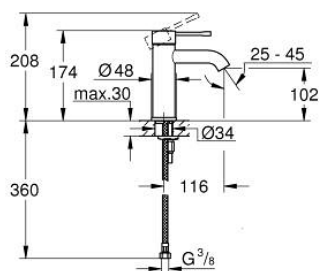

23 590 A01 ESSENCE PÁKOVÁ UMYVADLOVÁ BATERIE DN 15, VELIKOST S

POPIS PRODUKTU

- Barva: Hard Graphite
- jednootvorová montáž
- kovová rukojeť
- 28mm keramická kartuše GROHE SilkMove
- s omezovačem teploty
- povrchová úprava GROHE LongLife
- GROHE EcoJoy perlátor 5,7 l/min
- GROHE AquaGuide nastaviteľný perlátor
- GROHE FastFixation Plus rychloupevňovací systém
- hladké tělo
- flexibilní připojovací hadice

23 590 A01 ESSENCE PÁKOVÁ UMYVADLOVÁ BATERIE DN 15, VELIKOST S

NÁHRADNÍ DÍLY , února 2022 – Nyní

- 1: Kompletní páka (Č. obj. 46917A00)
- 2: Upevňovací kroužek (Č. obj. 46715000)
- 3: Kartuše (Č. obj. 46580000)
- 4: Perlátor (Č. obj. 48270000)
- 5: Rozeta (Č. obj. 48603A00)
- 6: Kontrašroubení (Č. obj. 46645000)
- 7: Montážní klíč (Č. obj. 19017000)*
- 8: Odpadová souprava se zaskakovacím uzavíratelným krytem (Č. obj. 65807A00)*