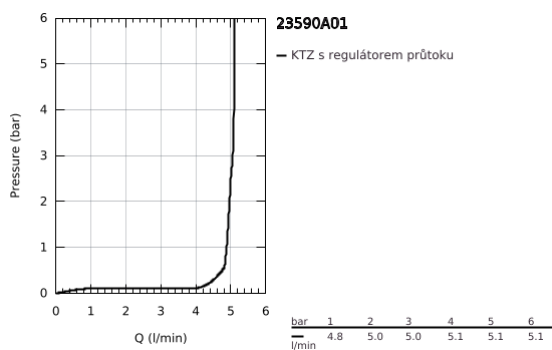

23 590 A01 ESSENCE PÁKOVÁ UMYVADLOVÁ BATERIE DN 15, VELIKOST S

POPIS PRODUKTU

- Barva: Hard Graphite
- jednootvorová montáž
- kovová rukojeť
- 28mm keramická kartuše GROHE SilkMove
- s omezovačem teploty
- povrchová úprava GROHE LongLife
- GROHE EcoJoy perlátor 5,7 l/min
- GROHE AquaGuide nastaviteľný perlátor
- GROHE FastFixation Plus rychloupevňovací systém
- hladké tělo
- flexibilní připojovací hadice

23 590 A01 ESSENCE PÁKOVÁ UMYVADLOVÁ BATERIE DN 15, VELIKOST S

NÁHRADNÍ DÍLY , února 2022 – Nyní

- 1: Kompletní páka (Č. obj. 46917A00)
- 2: Upevňovací kroužek (Č. obj. 46715000)
- 3: Kartuše (Č. obj. 46580000)
- 4: Perlátor (Č. obj. 48270000)
- 5: Rozeta (Č. obj. 48603A00)
- 6: Kontrašroubení (Č. obj. 46645000)
- 7: Montážní klíč (Č. obj. 19017000)*
- 8: Odpadová souprava se zaskakovacím uzavíratelným krytem (Č. obj. 65807A00)*