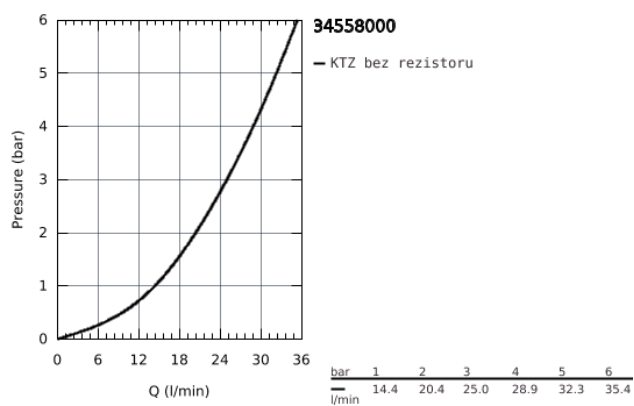

34 558 000 GROHTHERM 800 TERMOSTATICKÁ SPRCHOVÁ BATERIE, DN 15

POPIS PRODUKTU

- Barva: chrom
- nástěnná montáž
- povrchová úprava GROHE Long-Life
- Tlačítková pojistka GROHE SafeStop na 38 °C
- Volitelný omezovač teploty GROHE SafeStop Plus na úrovni 43 °C
- Kompaktní kartuše GROHE TurboStat s voskovaným termočlánkem
- integrovaný uzávěr smíšené vody
- ovládání průtoku s úsporným tlačítkem a individuálně nastavitelnou úspornou zarážkou
- keramický vršek DN 15, 180°
- výstup sprchy dole DN 15
- zachytávač nečistot
- integrované zpětné klapky
- ochrana proti zpětnému toku vody
- S-přípojky
- kovová rozeta
- GROHE Water Saving – méně vody, dokonalý průtok

34 558 000 GROHTHERM 800 TERMOSTATICKÁ SPRCHOVÁ BATERIE, DN 15

NÁHRADNÍ DÍLY , února 2014 – Nyní

- 1: Rukojeť na ovládání teploty (Č. obj. 47981000)
- 2: Upevňovací kroužek (Č. obj. 47743000)
- 3: Kompaktní kartuše termostatu DN 15 (Č. obj. 47439000)
- 4: Uzavírací rukojeť (Č. obj. 47980000)
- 5: Keramický vršek DN 15 (Č. obj. 45346000)
- 5.1: O-Kroužek Ø18,2 x Ø1,7 (Č. obj. 0392400M)
- 6: Zpětná klapka (Č. obj. 08565000)
- 7: Zpětná klapka (Č. obj. 47189000)
- 7.1: Sítko (Č. obj. 0726400M)
- 7.2: Zpětná klapka (Č. obj. 08565000)
- 7.3: O-Kroužek Ø17 x Ø2 (Č. obj. 0305500M)
- 8: S-přípojka (Č. obj. 12075000)
- 8.1: Těsnění (Č. obj. 0138600M)
- 8.2: Rozeta (Č. obj. 0221000M)
- 9: Prodloužení DN 20, 20 mm (Č. obj. 0713000M)*
- 10: Klíč (Č. obj. 19332000)*
- 11: Speciální klíč (Č. obj. 19377000)*
- 12: GROHE TurboStat kartuše DN 15 (Č. obj. 47175000)*