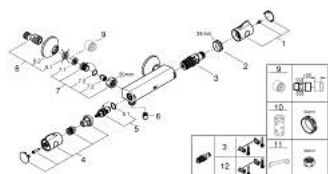

34 558 000 GROHTHERM 800 TERMOSTATICKÁ SPRCHOVÁ BATERIE, DN 15

POPIS PRODUKTU

- Barva: chrom
- nástěnná montáž
- povrchová úprava GROHE Long-Life
- Tlačítková pojistka GROHE SafeStop na 38 °C
- Volitelný omezovač teploty GROHE SafeStop Plus na úrovni 43 °C
- Kompaktní kartuše GROHE TurboStat s voskovaným termočlánkem
- integrovaný uzávěr smíšené vody
- ovládání průtoku s úsporným tlačítkem a individuálně nastavitelnou úspornou zarážkou
- keramický vršek DN 15, 180°
- výstup sprchy dole DN 15
- zachytávač nečistot
- integrované zpětné klapky
- ochrana proti zpětnému toku vody
- S-přípojky
- kovová rozeta
- GROHE Water Saving – méně vody, dokonalý průtok

34 558 000 GROHTHERM 800 TERMOSTATICKÁ SPRCHOVÁ BATERIE, DN 15

NÁHRADNÍ DÍLY , února 2014 – Nyní

- 1: Rukojeť na ovládání teploty (Č. obj. 47981000)
- 2: Upevňovací kroužek (Č. obj. 47743000)
- 3: Kompaktní kartuše termostatu DN 15 (Č. obj. 47439000)
- 4: Uzavírací rukojeť (Č. obj. 47980000)
- 5: Keramický vršek DN 15 (Č. obj. 45346000)
- 5.1: O-Kroužek Ø18,2 x Ø1,7 (Č. obj. 0392400M)
- 6: Zpětná klapka (Č. obj. 08565000)
- 7: Zpětná klapka (Č. obj. 47189000)
- 7.1: Sítko (Č. obj. 0726400M)
- 7.2: Zpětná klapka (Č. obj. 08565000)
- 7.3: O-Kroužek Ø17 x Ø2 (Č. obj. 0305500M)
- 8: S-přípojka (Č. obj. 12075000)
- 8.1: Těsnění (Č. obj. 0138600M)
- 8.2: Rozeta (Č. obj. 0221000M)
- 9: Prodloužení DN 20, 20 mm (Č. obj. 0713000M)*
- 10: Klíč (Č. obj. 19332000)*
- 11: Speciální klíč (Č. obj. 19377000)*
- 12: GROHE TurboStat kartuše DN 15 (Č. obj. 47175000)*