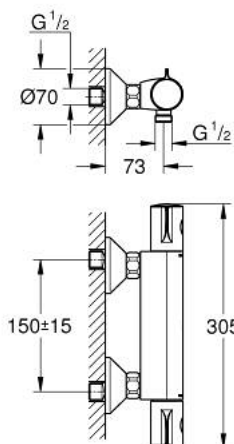

34 558 000 GROHTHERM 800 TERMOSTATICKÁ SPRCHOVÁ BATERIE, DN 15

POPIS PRODUKTU

- Barva: chrom
- nástěnná montáž
- povrchová úprava GROHE Long-Life
- Tlačítková pojistka GROHE SafeStop na 38 °C
- Volitelný omezovač teploty GROHE SafeStop Plus na úrovni 43 °C
- Kompaktní kartuše GROHE TurboStat s voskovaným termočlánkem
- integrovaný uzávěr smíšené vody
- ovládání průtoku s úsporným tlačítkem a individuálně nastavitelnou úspornou zarážkou
- keramický vršek DN 15, 180°
- výstup sprchy dole DN 15
- zachytávač nečistot
- integrované zpětné klapky
- ochrana proti zpětnému toku vody
- S-přípojky
- kovová rozeta
- GROHE Water Saving – méně vody, dokonalý průtok

34 558 000 GROHTHERM 800 TERMOSTATICKÁ SPRCHOVÁ BATERIE, DN 15

NÁHRADNÍ DÍLY , února 2014 – Nyní

- 1: Rukojeť na ovládání teploty (Č. obj. 47981000)
- 2: Upevňovací kroužek (Č. obj. 47743000)
- 3: Kompaktní kartuše termostatu DN 15 (Č. obj. 47439000)
- 4: Uzavírací rukojeť (Č. obj. 47980000)
- 5: Keramický vršek DN 15 (Č. obj. 45346000)
- 5.1: O-Kroužek Ø18,2 x Ø1,7 (Č. obj. 0392400M)
- 6: Zpětná klapka (Č. obj. 08565000)
- 7: Zpětná klapka (Č. obj. 47189000)
- 7.1: Sítko (Č. obj. 0726400M)
- 7.2: Zpětná klapka (Č. obj. 08565000)
- 7.3: O-Kroužek Ø17 x Ø2 (Č. obj. 0305500M)
- 8: S-přípojka (Č. obj. 12075000)
- 8.1: Těsnění (Č. obj. 0138600M)
- 8.2: Rozeta (Č. obj. 0221000M)
- 9: Prodloužení DN 20, 20 mm (Č. obj. 0713000M)*
- 10: Klíč (Č. obj. 19332000)*
- 11: Speciální klíč (Č. obj. 19377000)*
- 12: GROHE TurboStat kartuše DN 15 (Č. obj. 47175000)*