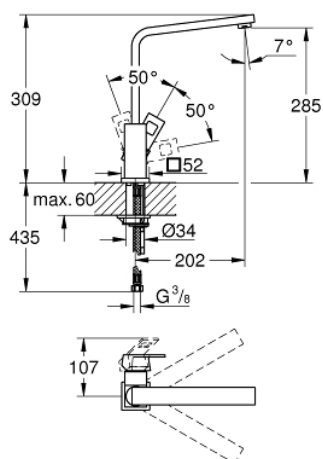

31 255 000 EUROCUBE PÁKOVÁ DŘEZOVÁ BATERIE

POPIS PRODUKTU

- Barva: Chrom
- vysoká výpusť
- jednootvorová montáž
- povrchová úprava GROHE LongLife
- 28mm keramická kartuše GROHE SilkMove
- perlátor
- otočná litinová výpusť
- otočný úhel 90°
- flexibilní připojovací hadice
- rychlomontážní systém
- maximální průtok (při 3 barech): 9,5 l/min
- min. doporučený tlak 1,0 baru

31 255 000 EUROCUBE PÁKOVÁ DŘEZOVÁ BATERIE

NÁHRADNÍ DÍLY , září 2010 – Nyní

- 1: Kompletní páka (Č. obj. 46788000)
- 2: Kryt (Č. obj. 46581000)
- 3: Upevňovací kroužek (Č. obj. 07419000)
- 4: Kartuše (Č. obj. 46580000)
- 5: Výtoková trubice (Č. obj. 13330000)
- 5.1: Perlátor (Č. obj. 13929000)
- 6: Kontrašroubení (Č. obj. 46671000)
- 7: Montážní klíč (Č. obj. 19017000)*