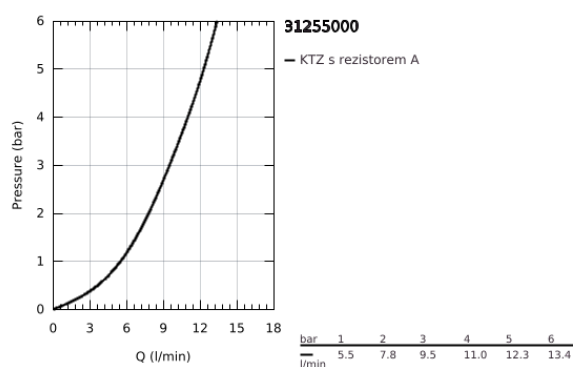

31 255 000 EUROCUBE PÁKOVÁ DŘEZOVÁ BATERIE

POPIS PRODUKTU

- Barva: Chrom
- vysoká výpusť
- jednootvorová montáž
- povrchová úprava GROHE LongLife
- 28mm keramická kartuše GROHE SilkMove
- perlátor
- otočná litinová výpusť
- otočný úhel 90°
- flexibilní připojovací hadice
- rychlomontážní systém
- maximální průtok (při 3 barech): 9,5 l/min
- min. doporučený tlak 1,0 baru