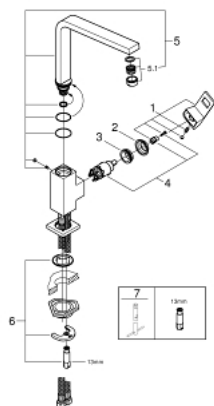

31 255 000 EUROCUBE PÁKOVÁ DŘEZOVÁ BATERIE

POPIS PRODUKTU

- Barva: Chrom
- vysoká výpusť
- jednootvorová montáž
- povrchová úprava GROHE LongLife
- 28mm keramická kartuše GROHE SilkMove
- perlátor
- otočná litinová výpusť
- otočný úhel 90°
- flexibilní připojovací hadice
- rychlomontážní systém
- maximální průtok (při 3 barech): 9,5 l/min
- min. doporučený tlak 1,0 baru

31 255 000 EUROCUBE PÁKOVÁ DŘEZOVÁ BATERIE

NÁHRADNÍ DÍLY , září 2010 – Nyní

- 1: Kompletní páka (Č. obj. 46788000)
- 2: Kryt (Č. obj. 46581000)
- 3: Upevňovací kroužek (Č. obj. 07419000)
- 4: Kartuše (Č. obj. 46580000)
- 5: Výtoková trubice (Č. obj. 13330000)
- 5.1: Perlátor (Č. obj. 13929000)
- 6: Kontrašroubení (Č. obj. 46671000)
- 7: Montážní klíč (Č. obj. 19017000)*