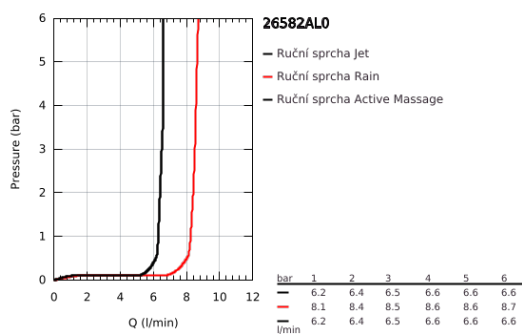

26 582 AL0 RAINSHOWER SMARTACTIVE 130 CUBE RUČNÍ SPRCHA 3 PROUDY

POPIS PRODUKTU

- Barva: kartáčovaný Hard Graphite
- trysková plocha v odpovídající barvě
- režimy proudu: Rain, Jet, ActiveMassage
- maximální průtok (při 3 barech): 8,5 l/min
- GROHE EcoJoy – méně vody, dokonalý průtok
- GROHE DreamSpray – perfektní proud vody
- GROHE SmartTip výběr sprchové trysky stiskem prstence
- povrchová úprava GROHE LongLife
- Odvápňovací systém GROHE SpeedClean
- Izolace Inner WaterGuide pro delší životnost
- univerzální instalační systém kompatibilní se všemi standardními sprchovými hadicemi
- vhodná pro průtokové ohřívače
- min. doporučený tlak 1,0 baru

Pure Freude
an Wasser

26 582 AL0 RAINSHOWER SMARTACTIVE 130 CUBE RUČNÍ SPRCHA 3 PROUDY

NÁHRADNÍ DÍLY , září 2018 – Nyní

1: Sítko (Č. obj. 0700200M)