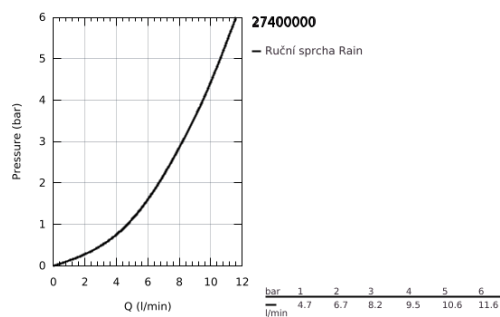

27 400 000 EUPHORIA COSMOPOLITAN STICK RUČNÍ SPRCHA

POPIS PRODUKTU

- Barva: Chrom
- režim proudu: Normální
- with flow restrictor
- maximální průtok (při 3 barech): 8 l/min
- GROHE EcoJoy – méně vody, dokonalý průtok
- povrchová úprava GROHE LongLife
- Odvápňovací systém GROHE SpeedClean
- Izolace Inner WaterGuide pro delší životnost
- univerzální instalační systém kompatibilní se všemi standardními sprchovými hadicemi
- vhodná pro průtokové ohřivače
- min. doporučený tlak 1,0 baru

Pure Freude
an Wasser

27 400 000 EUPHORIA COSMOPOLITAN STICK RUČNÍ SPRCHA

NÁHRADNÍ DÍLY , září 2009 – Nyní

1: Sítko (Č. obj. 0700200M)