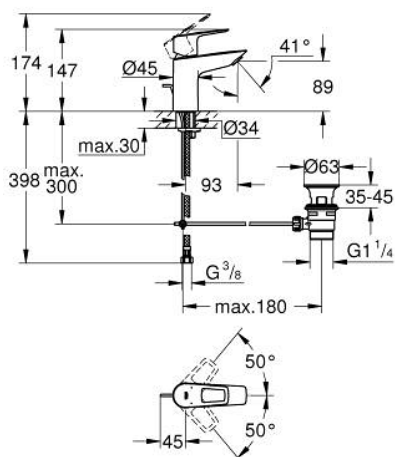

23 335 001 BAULOOP PÁKOVÁ UMYVADLOVÁ BATERIE DN 15, VELIKOST S

POPIS PRODUKTU

- Barva: Chrom
- single hole installation
- kovová rukojeť
- GROHE Long-Life 28 mm ceramic cartridge
- with temperature limiter
- povrchová úprava GROHE Long-Life
- Lead and Nickel Free Inner Water Ways
- GROHE Water Saving – méně vody, dokonalý průtok
- maximum flow rate (at 3 bar): 5 l/min
- rapid installation system
- plastic pop-up waste set 1 1/4"
- flexible connection hoses
- professional exclusive

23 335 001 BAULOOP PÁKOVÁ UMYVADLOVÁ BATERIE DN 15, VELIKOST S

NÁHRADNÍ DÍLY , září 2018 – Nyní

- 1: Kartuše (Č. obj. 48518000)
 - 2: Táhlo (Č. obj. 46739000)
 - 3: Perlátor (Č. obj. 48159000)
 - 4: Kontrašroubení (Č. obj. 46249000)
 - 5: Odpadová garnitura DN 32 (Č. obj. 28910000)
 - 5.1: Zátka (Č. obj. 07182000)
 - 5.2: Excentrická ovládací páka (Č. obj. 07052000)
 - 6: Excentrická ovládací páka (Č. obj. 07341000)*
 - 7: Montážní klíč (Č. obj. 19017000)*
- * Volitelné příslušenství