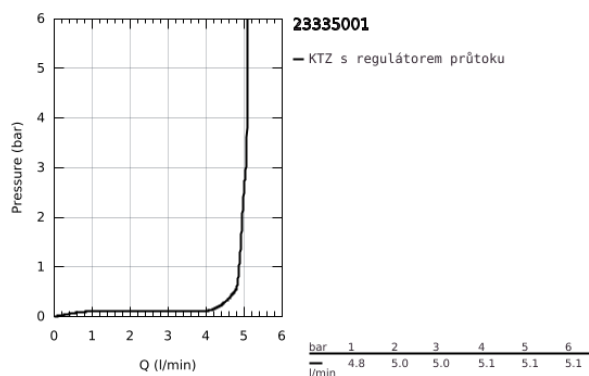

23 335 001 BAULOOP PÁKOVÁ UMYVADLOVÁ BATERIE DN 15, VELIKOST S

POPIS PRODUKTU

- Barva: Chrom
- single hole installation
- kovová rukojeť
- GROHE Long-Life 28 mm ceramic cartridge
- with temperature limiter
- povrchová úprava GROHE Long-Life
- Lead and Nickel Free Inner Water Ways
- GROHE Water Saving – méně vody, dokonalý průtok
- maximum flow rate (at 3 bar): 5 l/min
- rapid installation system
- plastic pop-up waste set 1 1/4"
- flexible connection hoses
- professional exclusive

23 335 001 BAULOOP PÁKOVÁ UMYVADLOVÁ BATERIE DN 15, VELIKOST S

NÁHRADNÍ DÍLY , září 2018 – Nyní

- 1: Kartuše (Č. obj. 48518000)
 - 2: Táhlo (Č. obj. 46739000)
 - 3: Perlátor (Č. obj. 48159000)
 - 4: Kontrašroubení (Č. obj. 46249000)
 - 5: Odpadová garnitura DN 32 (Č. obj. 28910000)
 - 5.1: Zátka (Č. obj. 07182000)
 - 5.2: Excentrická ovládací páka (Č. obj. 07052000)
 - 6: Excentrická ovládací páka (Č. obj. 07341000)*
 - 7: Montážní klíč (Č. obj. 19017000)*
- * Volitelné příslušenství