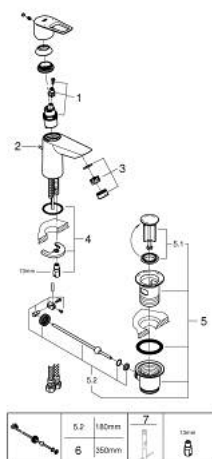

23 335 001 BAULOOP PÁKOVÁ UMYVADLOVÁ BATERIE DN 15, VELIKOST S

POPIS PRODUKTU

- Barva: Chrom
- single hole installation
- kovová rukojeť
- GROHE Long-Life 28 mm ceramic cartridge
- with temperature limiter
- povrchová úprava GROHE Long-Life
- Lead and Nickel Free Inner Water Ways
- GROHE Water Saving – méně vody, dokonalý průtok
- maximum flow rate (at 3 bar): 5 l/min
- rapid installation system
- plastic pop-up waste set 1 1/4"
- flexible connection hoses
- professional exclusive

23 335 001 BAULOOP PÁKOVÁ UMYVADLOVÁ BATERIE DN 15, VELIKOST S

NÁHRADNÍ DÍLY , září 2018 – Nyní

- 1: Kartuše (Č. obj. 48518000)
 - 2: Táhlo (Č. obj. 46739000)
 - 3: Perlátor (Č. obj. 48159000)
 - 4: Kontrašroubení (Č. obj. 46249000)
 - 5: Odpadová garnitura DN 32 (Č. obj. 28910000)
 - 5.1: Zátka (Č. obj. 07182000)
 - 5.2: Excentrická ovládací páka (Č. obj. 07052000)
 - 6: Excentrická ovládací páka (Č. obj. 07341000)*
 - 7: Montážní klíč (Č. obj. 19017000)*
- * Volitelné příslušenství