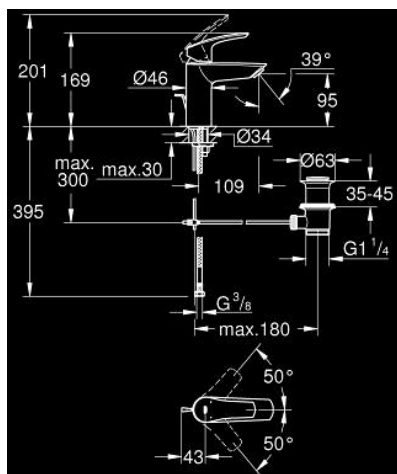

## 33 265 003 EUROSMART PÁKOVÁ UMYVADLOVÁ BATERIE DN 15, VELIKOST S

### POPIS PRODUKTU

- Barva: Chrom
- jednotvorová montáž
- kovová rukojeť
- 28mm keramická kartuše GROHE SilkMove
- nastaviteľný omezovač prútok
- s omezovačem teploty
- povrchová úprava GROHE LongLife
- GROHE EcoJoy – méně vody, dokonalý průtok
- maximální průtok (při 3 barech): 5 l/min
- Vnitřní trubky bez olova a niklu
- GROHE FastFixation rychlý instalační systém
- flexibilní připojovací hadice
- odtoková souprava 1 1/4"
- exkluzivně v kanálu Professional

### NÁHRADNÍ DÍLY , července 2019 – srpna 2024

- 1: Kompletní páka (Č. obj. 48548000)
- 2: Kryt (Č. obj. 46116000)
- 3: Kartuše (Č. obj. 48518000)
- 4: Táhlo (Č. obj. 65936PD0)
- 5: Perlátor (Č. obj. 48159000)
- 6: Kontrašroubení (Č. obj. 46645000)
- 7: Odpadová garnitura DN 32 (Č. obj. 28910000)
- 7.1: Zátka (Č. obj. 07182000)
- 7.2: Excentrická ovládací páka (Č. obj. 07052000)
- 8: Montážní klíč (Č. obj. 19017000)\*
- 9: Excentrická ovládací páka (Č. obj. 07341000)\*
- 10: Základní deska (Č. obj. 48165000)\*