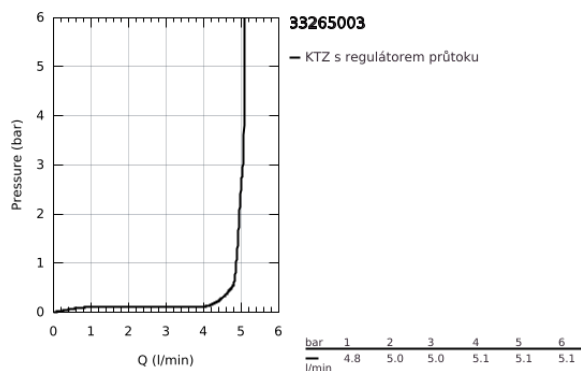

### POPIS PRODUKTU

- Barva: Chrom
- jednotvorová montáž
- kovová rukojeť
- 28mm keramická kartuše GROHE SilkMove
- nastaviteľný omezovač prútok
- s omezovačem teploty
- povrchová úprava GROHE LongLife
- GROHE EcoJoy – méně vody, dokonalý průtok
- maximální průtok (při 3 barech): 5 l/min
- Vnitřní trubky bez olova a niklu
- GROHE FastFixation rychlý instalační systém
- flexibilní připojovací hadice
- odtoková souprava 1 1/4"
- exkluzivně v kanálu Professional