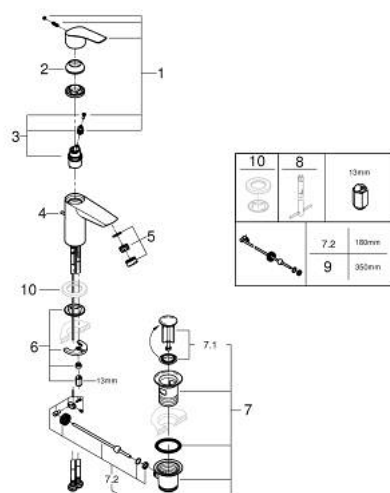

## 33 265 003 EUROSMART PÁKOVÁ UMYVADLOVÁ BATERIE DN 15, VELIKOST S

### POPIS PRODUKTU

- Barva: Chrom
- jednotvorová montáž
- kovová rukojeť
- 28mm keramická kartuše GROHE SilkMove
- nastaviteľný omezovač prútok
- s omezovačem teploty
- povrchová úprava GROHE LongLife
- GROHE EcoJoy – méně vody, dokonalý průtok
- maximální průtok (při 3 barech): 5 l/min
- Vnitřní trubky bez olova a niklu
- GROHE FastFixation rychlý instalační systém
- flexibilní připojovací hadice
- odtoková souprava 1 1/4"
- exkluzivně v kanálu Professional

### NÁHRADNÍ DÍLY , července 2019 – srpna 2024

- 1: Kompletní páka (Č. obj. 48548000)
- 2: Kryt (Č. obj. 46116000)
- 3: Kartuše (Č. obj. 48518000)
- 4: Táhlo (Č. obj. 65936PD0)
- 5: Perlátor (Č. obj. 48159000)
- 6: Kontrašroubení (Č. obj. 46645000)
- 7: Odpadová garnitura DN 32 (Č. obj. 28910000)
- 7.1: Zátka (Č. obj. 07182000)
- 7.2: Excentrická ovládací páka (Č. obj. 07052000)
- 8: Montážní klíč (Č. obj. 19017000)\*
- 9: Excentrická ovládací páka (Č. obj. 07341000)\*
- 10: Základní deska (Č. obj. 48165000)\*