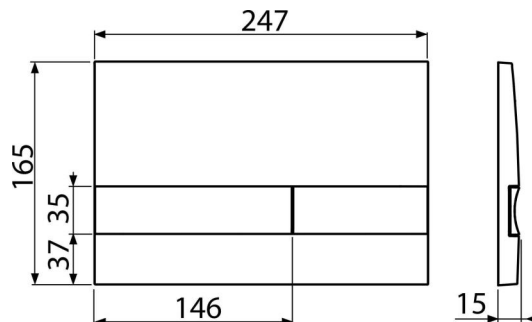

M1720-1

Ovládací tlačítko pro předstěnové instalační systémy, bílá-lesk/chrom-lesk

Použití

Pro předstěnové instalační systémy a WC nádrže pro zazdění

Vlastnosti

- Dvoučinné mechanické splachování
- Kompatibilní pro všechny předstěnové instalační systémy a nádrže pro zazdění Alca
- Materiál: plast
- Možnost barevného kombinování základní desky a splachovacích tlačítek
- Povrchová úprava: bílá

Rozsah dodávky

- Šablona pro nastavení šroubů tlačítek
- Šroub mechanismu splachování 2 ks
- Tlačítko
- Upevňovací rámeček tlačítka
- Závitová úchytky rámečku tlačítka 2 ks

Objednací kód, Logistické informace

Kód	EAN	Barva	Hmotnost (kus | balení | paleta)	Rozměr (kus | balení)	Množství (balení | paleta)
M1720-1	8595580536220	Bílá-lesk/chrom-lesk	9,30 | 280,4 kg	255×175×85 | 595×245×395 mm	25 | 700 ks

Záruky **Celní kód**
2/2 roky * 39269097

Technické parametry

- Ovládací síla < 20 N