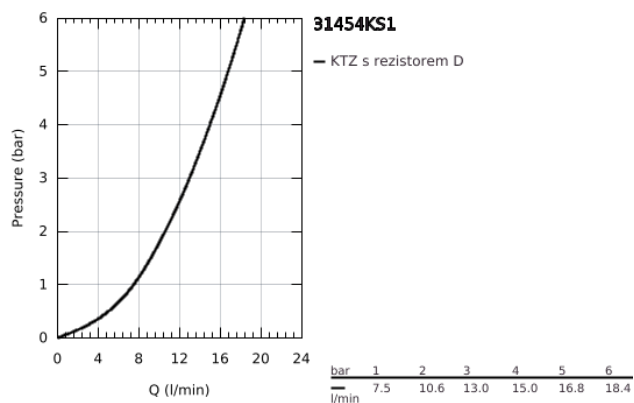

31 454 KS1 GROHE BLUE HOME STARTOVNÍ SADA S VÝPUSTÍ VE TVARU L

POPIS PRODUKTU (1/2)

- Barva: velvet black - černá
- obsah:
 - GROHE Blue Home jednodílná páková dřezová baterie s filtrační funkcí
 - jednootvorová montáž
 - L-výpust'
 - tlačítka 2 pro 3 typy filtrované a chlazené stolní vody
 - neperlivé, jemně perlivé nebo perlivé
 - povrchová úprava GROHE LongLife
 - 28mm keramická kartuše GROHE SilkMove
 - otočná trubková výpust'
 - otočný úhel 150°
 - Oddělené vedení vody
 - flexibilní připojovací hadice
 - GROHE Blue Home chladič
 - doručuje 3 litry chlazené perlivé vody za hodinu
 - Chladicí jednotka 180 wattů, 230 V, 50 Hz
 - hladina hluku v pohotovostním režimu 44 dB(A)
 - stupeň krytí IP 21
 - certifikace CE
 - vyžaduje větrací otvory ve spodní části kuchyňské skříňky
 - Možnost nastavení a sledování softwaru kapacity filtru a CO₂ prostřednictvím aplikace GROHE Watersystems
 - push oznámení při nízké kapacitě filtru resp. CO₂
 - s Bluetooth 4.0* a Wi-Fi rozhraním pro bezdrátovou komunikaci dat
 - pro mobilní zařízení s operačními systémy Apple iOS** a Android
 - Dosah Bluetooth (max. 10 m) se liší v závislosti na použitých materiálech a stěnách mezi vysílačem a přijímačem
 - GROHE Blue filtr S-velikost a hlavice filtru s flexibilním nastavením tvrdosti vody pro oblasti s tvrdostí vody více než 9° dKH
 - pro oblasti s tvrdostí vody pod 9° dKH prosím objednejte filtr s aktivním uhlím 40 547 001
 - kompatibilní s filtrem GROHE Blue velikosti S, aktivním uhlíkovým filtrem GROHE Blue, filtrem GROHE UltraSafe a filtrem GROHE Blue magnesium+