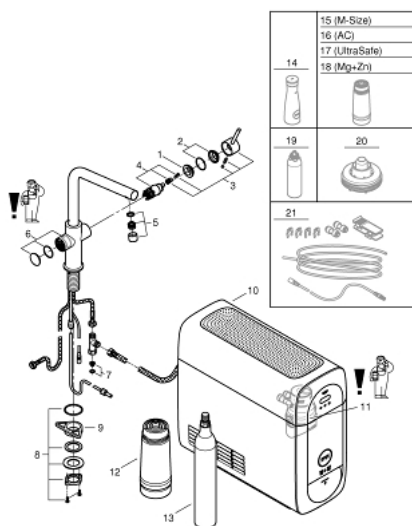

31 454 KS1 GROHE BLUE HOME STARTOVNÍ SADA S VÝPUSTÍ VE TVARU L

NÁHRADNÍ DÍLY , června 2020 – Nyní

1. 1: Upevňovací kroužek (Č. obj. 07419000)
2. 2: Kryt (Č. obj. 46581KS0)
3. 3: Kompletní páka (Č. obj. 46957KS0)
4. 4: Kartuše (Č. obj. 46580000)
5. 5: Mousseur GROHE Blue L spout (Č. obj. 48194KS0)
6. 6: Ovládací jednotka (Č. obj. 46958KS0)
7. 7: Sítko (Č. obj. 47576000)
8. 8: Hlavičové upevnění (Č. obj. 48384000)
9. 9: Stabilizační deska (Č. obj. 05334000)
10. 10: Chladič (Č. obj. 40711001)
11. 11: filtrační hlavice (Č. obj. 48344000)
12. 12: Filtr velikost S (Č. obj. 40404001)
13. 13: Karbonizační lahev CO2 425 g (4 ks) (Č. obj. 40422000)
14. 14: Skleněná karafa (Č. obj. 40405000)*
15. 15: Filtr velikost M (Č. obj. 40430001)*
16. 16: Aktivní uhlíkový filtr (Č. obj. 40547001)*
17. 17: UltraSafe filtr (Č. obj. 40575001)*
18. 18: Magnesiový filtr (Č. obj. 40691001)*
19. 19: Čistící kartuše (Č. obj. 40434001)*
20. 20: Čistící adaptér na kartuši (Č. obj. 40694000)*
21. 21: Prodlužovací set (Č. obj. 40843000)*

* Volitelné příslušenství