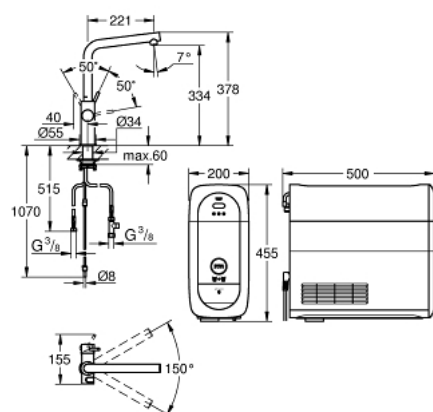

31 454 KS1 GROHE BLUE HOME STARTOVNÍ SADA S VÝPUSTÍ VE TVARU L

POPIS PRODUKTU (1/2)

- Barva: velvet black - černá
- obsah:
  - GROHE Blue Home jednodílná páková dřezová baterie s filtrační funkcí
  - jednootvorová montáž
  - L-výpust'
  - tlačítka 2 pro 3 typy filtrované a chlazené stolní vody
  - neperlivé, jemně perlivé nebo perlivé
  - povrchová úprava GROHE LongLife
  - 28mm keramická kartuše GROHE SilkMove
  - otočná trubková výpust'
  - otočný úhel 150°
  - Oddělené vedení vody
  - flexibilní připojovací hadice
  - GROHE Blue Home chladič
  - doručuje 3 litry chlazené perlivé vody za hodinu
  - Chladicí jednotka 180 wattů, 230 V, 50 Hz
  - hladina hluku v pohotovostním režimu 44 dB(A)
  - stupeň krytí IP 21
  - certifikace CE
  - vyžaduje větrací otvory ve spodní části kuchyňské skříňky
  - Možnost nastavení a sledování softwaru kapacity filtru a CO₂ prostřednictvím aplikace GROHE Watersystems
  - push oznámení při nízké kapacitě filtru resp. CO₂
  - s Bluetooth 4.0* a Wi-Fi rozhraním pro bezdrátovou komunikaci dat
  - pro mobilní zařízení s operačními systémy Apple iOS** a Android
  - Dosah Bluetooth (max. 10 m) se liší v závislosti na použitých materiálech a stěnách mezi vysílačem a přijímačem
  - GROHE Blue filtr S-velikost a hlavice filtru s flexibilním nastavením tvrdosti vody pro oblasti s tvrdostí vody více než 9° dKH
  - pro oblasti s tvrdostí vody pod 9° dKH prosím objednejte filtr s aktivním uhlím 40 547 001
  - kompatibilní s filtrem GROHE Blue velikosti S, aktivním uhlíkovým filtrem GROHE Blue, filtrem GROHE UltraSafe a filtrem GROHE Blue magnesium+