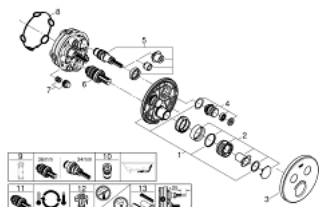

29 151 LS0 GROHTHERM SMARTCONTROL TERMOSTAT PRO PODOMÍTKOVOU INSTALACI S 2 VENTILY

POPIS PRODUKTU

- Barva: měsíční bílá/chrom
- sada pro konečnou instalaci GROHE Rapido SmartBox (35 600/35 604)
- kovová nástěnná rozeta s GROHE FastFixation (krytá rozeta a těsnění šachty, kryté upevnění), zpětně nastavitelná o 6°
- povrchová úprava GROHE LongLife
- GROHE SmartControl stiskněte pro zapnutí a vypnutí, otočte pro nastavení objemu od GROHE EcoJoy po plný průtok
- vyměnitelné symboly
- Kompaktní kartuše GROHE TurboStat s voskovým termočlánkem
- GROHE ProGrip s vroubkovanou strukturou
- Tlačítková pojistka GROHE SafeStop na 38 °C
- GROHE Zarážka SafeStop Plus volitelný omezovač teploty na 43°C nebo 46°C včetně
- Vestavěné jednosměrné ventily a zachytávače nečistot
- více vývodů lze provozovat současně
- krytová deska v měsíční bílé akrylové sklo
- bez instalační sady
- průtokový výkon: výtok B = 24 l/min, výtok C = 26 l/min, výtok B+C = 29 l/min

29 151 LS0 GROHTHERM SMARTCONTROL TERMOSTAT PRO PODOMÍTKOVOU INSTALACI S 2 VENTILY

NÁHRADNÍ DÍLY , července 2016 – Nyní

- 1: Montážní deska (Č. obj. 48363000)
- 2: Rukojeť na ovládání teploty (Č. obj. 49029000)
- 2.1: Krytka (Č. obj. 1015030000)
- 2.2: adaptér ovladače (Č. obj. 1015059990)
- 3: Rozeta (Č. obj. 49033LS0)
- 4: Tlačítkové ovládání (Č. obj. 48361000)
- 4.1: tlačítko (Č. obj. 14077000)
- 5: Kartuše (Č. obj. 48359000)
- 5.1: kužel (Č. obj. 49088000)
- 6: Kompaktní kartuše termostatu DN 20 (Č. obj. 49028000)
- 7: Zpětná klapka (Č. obj. 47979000)
- 8: Těsnění (Č. obj. 48360000)
- 9: Klíč (Č. obj. 49059000)*
- 10: Kombinace proti zpětnému toku (DIN-EN1717) (Č. obj. 14055000)*
- 11: GROHE TurboStat kartuše DN 20 (Č. obj. 49003000)*
- 12: Servisní zarážky (Č. obj. 1405300M)*
- 13: Univerzální prodlužovací set, 25 mm (Č. obj. 14048000)*