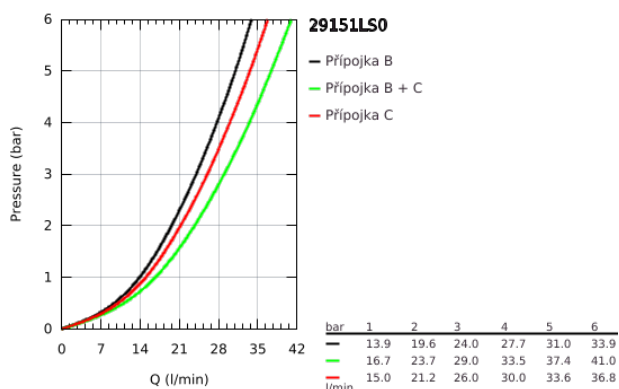

29 151 LS0 GROHTHERM SMARTCONTROL TERMOSTAT PRO PODOMÍTKOVOU INSTALACI S 2 VENTILY

POPIS PRODUKTU

- Barva: měsíční bílá/chrom
- sada pro konečnou instalaci GROHE Rapido SmartBox (35 600/35 604)
- kovová nástěnná rozeta s GROHE FastFixation (krytá rozeta a těsnění šachty, kryté upevnění), zpětně nastavitelná o 6°
- povrchová úprava GROHE LongLife
- GROHE SmartControl stiskněte pro zapnutí a vypnutí, otočte pro nastavení objemu od GROHE EcoJoy po plný průtok
- vyměnitelné symboly
- Kompaktní kartuše GROHE TurboStat s voskovým termočlánkem
- GROHE ProGrip s vroubkovanou strukturou
- Tlačítková pojistka GROHE SafeStop na 38 °C
- GROHE Zarážka SafeStop Plus volitelný omezovač teploty na 43°C nebo 46°C včetně
- Vestavěné jednosměrné ventily a zachytávače nečistot
- více vývodů lze provozovat současně
- krytová deska v měsíční bílé akrylové sklo
- bez instalační sady
- průtokový výkon: výtok B = 24 l/min, výtok C = 26 l/min, výtok B+C = 29 l/min

29 151 LS0 GROHTHERM SMARTCONTROL TERMOSTAT PRO PODOMÍTKOVOU INSTALACI S 2 VENTILY

NÁHRADNÍ DÍLY , července 2016 – Nyní

- 1: Montážní deska (Č. obj. 48363000)
- 2: Rukojeť na ovládání teploty (Č. obj. 49029000)
- 2.1: Krytka (Č. obj. 1015030000)
- 2.2: adaptér ovladače (Č. obj. 1015059990)
- 3: Rozeta (Č. obj. 49033LS0)
- 4: Tlačítkové ovládání (Č. obj. 48361000)
- 4.1: tlačítko (Č. obj. 14077000)
- 5: Kartuše (Č. obj. 48359000)
- 5.1: kužel (Č. obj. 49088000)
- 6: Kompaktní kartuše termostatu DN 20 (Č. obj. 49028000)
- 7: Zpětná klapka (Č. obj. 47979000)
- 8: Těsnění (Č. obj. 48360000)
- 9: Klíč (Č. obj. 49059000)*
- 10: Kombinace proti zpětnému toku (DIN-EN1717) (Č. obj. 14055000)*
- 11: GROHE TurboStat kartuše DN 20 (Č. obj. 49003000)*
- 12: Servisní zarážky (Č. obj. 1405300M)*
- 13: Univerzální prodlužovací set, 25 mm (Č. obj. 14048000)*