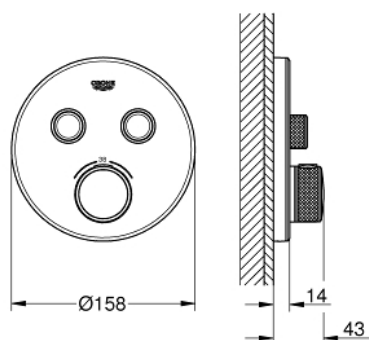

29 151 LS0 GROHTHERM SMARTCONTROL TERMOSTAT PRO PODOMÍTKOVOU INSTALACI S 2 VENTILY

POPIS PRODUKTU

- Barva: měsíční bílá/chrom
- sada pro konečnou instalaci GROHE Rapido SmartBox (35 600/35 604)
- kovová nástěnná rozeta s GROHE FastFixation (krytá rozeta a těsnění šachty, kryté upevnění), zpětně nastavitelná o 6°
- povrchová úprava GROHE LongLife
- GROHE SmartControl stiskněte pro zapnutí a vypnutí, otočte pro nastavení objemu od GROHE EcoJoy po plný průtok
- vyměnitelné symboly
- Kompaktní kartuše GROHE TurboStat s voskovým termočlánkem
- GROHE ProGrip s vroubkovanou strukturou
- Tlačítková pojistka GROHE SafeStop na 38 °C
- GROHE Zarážka SafeStop Plus volitelný omezovač teploty na 43°C nebo 46°C včetně
- Vestavěné jednosměrné ventily a zachytávače nečistot
- více vývodů lze provozovat současně
- krytová deska v měsíční bílé akrylové sklo
- bez instalační sady
- průtokový výkon: výtok B = 24 l/min, výtok C = 26 l/min, výtok B+C = 29 l/min

29 151 LS0 GROHTHERM SMARTCONTROL TERMOSTAT PRO PODOMÍTKOVOU INSTALACI S 2 VENTILY

NÁHRADNÍ DÍLY , července 2016 – Nyní

- 1: Montážní deska (Č. obj. 48363000)
- 2: Rukojeť na ovládání teploty (Č. obj. 49029000)
- 2.1: Krytka (Č. obj. 1015030000)
- 2.2: adaptér ovladače (Č. obj. 1015059990)
- 3: Rozeta (Č. obj. 49033LS0)
- 4: Tlačítkové ovládání (Č. obj. 48361000)
- 4.1: tlačítko (Č. obj. 14077000)
- 5: Kartuše (Č. obj. 48359000)
- 5.1: kužel (Č. obj. 49088000)
- 6: Kompaktní kartuše termostatu DN 20 (Č. obj. 49028000)
- 7: Zpětná klapka (Č. obj. 47979000)
- 8: Těsnění (Č. obj. 48360000)
- 9: Klíč (Č. obj. 49059000)*
- 10: Kombinace proti zpětnému toku (DIN-EN1717) (Č. obj. 14055000)*
- 11: GROHE TurboStat kartuše DN 20 (Č. obj. 49003000)*
- 12: Servisní zarážky (Č. obj. 1405300M)*
- 13: Univerzální prodlužovací set, 25 mm (Č. obj. 14048000)*