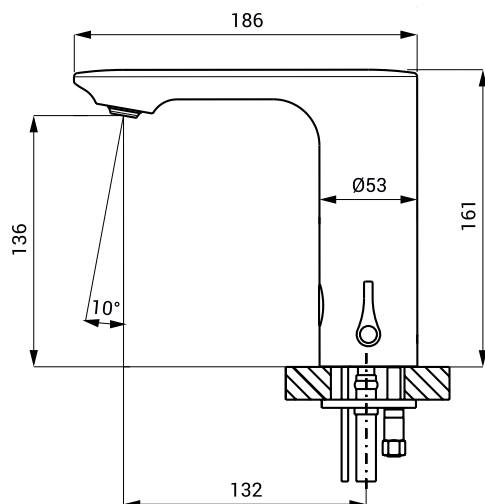

## Vlastnosti

- obsahuje Bluetooth ovládání (placená aplikace Sanela control ke stažení)
- úsporný perlátor, průtok 6 l/min
- hygienický proplach
- možnost jednorázového nastavení regulace teploty vody a následné zaslepení víčkem
- elektromagnetický ventil je integrován v těle baterie
- je určena pro přívod teplé a studené vody, nastavení teploty páčkou
- reaguje na přítomnost rukou ve snímané zóně okamžitým spuštěním vody
- k vypnutí vody dojde po vyjmutí rukou po uplynutí nastavené doby (možno nastavit v rozsahu 0,25 – 7,75 s)
- bezpečnostní funkce vypnutí vody po 5 minutách
- hlídání stavu baterie (u variant s indexem B)
- možnost přepnutí do režimu START/STOP
- nastavení parametrů a komunikace s elektronikou pomocí aplikace Sanela control (Bluetooth) nebo dálkového ovladače SLD 03

## Rozměry

## Technická specifikace

<b>Rozměry</b>	186 x 161 mm
<b>Hmotnost</b>	
▪ SLU 63	2,2 kg
▪ SLU 63B	2,32 kg
<b>Napájecí napětí</b>	
▪ SLU 63	24 V DC
▪ SLU 63B	6 V
<b>Příkon</b>	
▪ při napájení 24 V DC	2 W
▪ při napájení 6 V	2 W
<b>Životnost baterií</b>	
▪ 4 ks AA alkalických baterií 1,5 V, 2700 mAh	cca 2 roky (při 100 sepnutích denně)
<b>Dosah</b>	
▪ standardně	0,13 - 0,19 m
▪ v režimu START/STOP	0,05 - 0,15 m
<b>Doporučený pracovní tlak</b>	0,1 - 0,6 MPa
<b>Průtok</b>	6 l/min. (inf. údaj)
<b>Vstup vody</b>	vnější závit G 1/2"