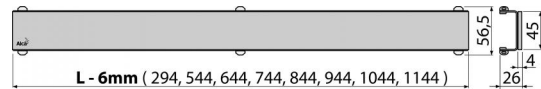

POSH-850MN

Rošt pro liniový podlahový žlab, nerez-mat

Použití

Pro podlahové žlaby ALCA 850: APZ6, APZ106, APZ1006, APZ1106, APZ16, APZ116, APZ1016, APZ1116

Vlastnosti

- Materiál: nerezová ocel AISI 304, DIN 1.4301
- Špičkový výrobek pro náročné zákazníky
- Základem je U-profil, na kterém je nalepená masivní deska z nerezové oceli s čistou linií ostrých hran v provedení kartáčovaný mat

Rozsah dodávky

- Demontážní háček
- Plastová podpěrka roštu
- Rošt

Objednací kód, Logistické informace

Kód	EAN	Délka	Hmotnost (kus | balení | paleta)	Rozeř (kus | balení)	Množství (balení | paleta)
POSH-850MN	8595580512545	850 mm	1,9787 | 0,0000 | 0,0000 kg	860×35×65 | mm	1 | ks

Záruky

2/3 roky

Celní kód

73269098

Normy

ČSN EN 1253

Technické parametry

- Třída zatížení K3 300 kg