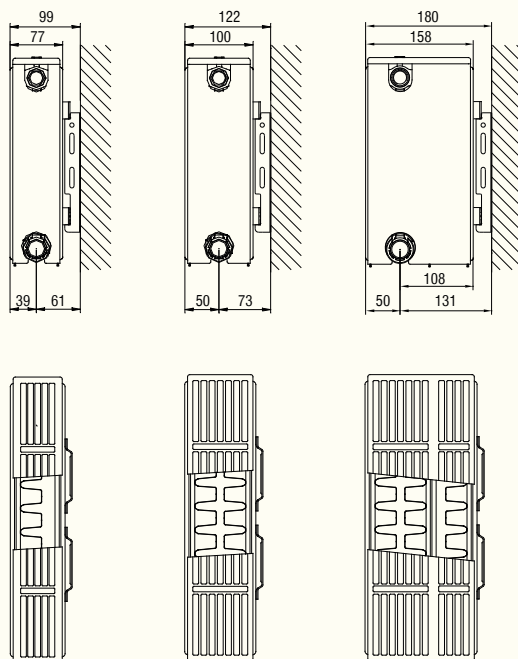

Technické parametry

Typy: 21/22/33

Připojení: 4 x 1/2" - vnitřní závit

Pracovní tlak: 1,0 MPa

Teplota topné vody: do 110 °C

Výška: 550 mm

Délka: 400-3000 mm

Hloubka: T21-77 mm/ T22 -100 mm/ T33-158 mm

Reno Compact

Základní údaje pro 1 m
délky při podmínkách
75/65/20 °C dle EN 442

Výška (mm)	Typ 21	Typ 22	Typ 33	Připojovací rozteč (mm)
550	1,250 W	1,614 W	2,224 W	500
	27,21 kg	31,97 kg	47,95 kg	
	5,94 l	6,12 l	14,10 l	
	4,78 m ²	7,04 m ²	9,07 m ²	
	n = 1,34	n = 1,33	n = 1,32	