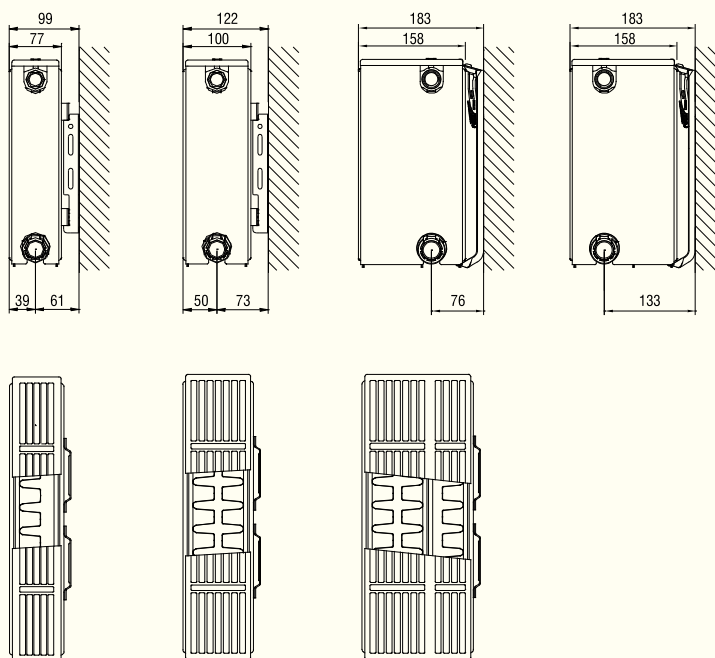

## Technické parametry

Typy: 21/22/33

Připojení: 4 x 1/2" - vnitřní závit

Pracovní tlak: 1,0 MPa

Teplota topné vody: do 110 °C

Výška: 550 mm

Délka: 400-3000 mm

Hloubka: T21-77 mm/ T22 -100 mm/ T33-158 mm

# Reno Compact

Základní údaje pro 1 m  
délky při podmínkách  
75/65/20 °C dle EN 442

Výška (mm)	Typ 21	Typ 22	Typ 33	Připojovací rozteč (mm)
550	1,250 W	1,614 W	2,224 W	500
	27,21 kg	31,97 kg	47,95 kg	
	5,94 l	6,12 l	14,10 l	
	4,78 m <sup>2</sup>	7,04 m <sup>2</sup>	9,07 m <sup>2</sup>	
	n = 1,34	n = 1,33	n = 1,32	