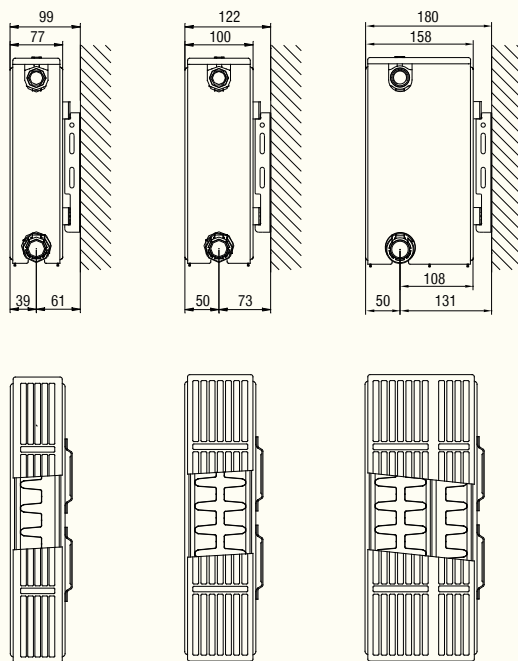

Reno Compact

Základní údaje pro 1 m
délky při podmínkách
75/65/20 °C dle EN 442

Výška (mm)	Typ 21	Typ 22	Typ 33	Připojovací rozteč (mm)
550	1,250 W	1,614 W	2,224 W	500
	27,21 kg	31,97 kg	47,95 kg	
	5,94 l	6,12 l	14,10 l	
	4,78 m²	7,04 m²	9,07 m²	
	n = 1,34	n = 1,33	n = 1,32	

W = výkon kg = hmotnost l = vodní objem m² = přestupní plocha n = teplotní exponent
Technické změny vyhrazeny