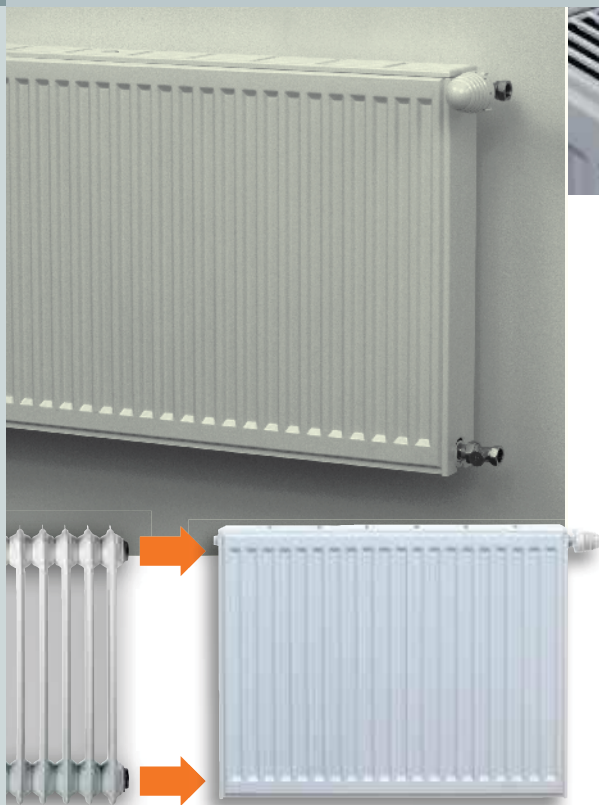

Reno Compact

Radiátory pro renovace
-na výměnu za staré
litinové. Boční připojení se stejnou
připojovací roztečí jako litinové.

Radiátory Reno Compact z jemného plechu válcovaného za studena jakosti dle EN 442-1 s postranními kryty, s elegantní horní mřížkou jako kompaktní topná jednotka. Rozteč svislých vodních kanálků 33 mm. Konvekční plech je navařen na vnitřních kanálcích.

Lakování

Povrchová úprava odmaštěním tělesa, fosfátováním fosforečnanem železitým, pasivováním, omytím a dále nanesením základní vrstvy laku. Konečná povrchová úprava epoxy-polyesterovým práškovým povlakem elektrostaticky naneseným a vypáleným, barevný odstín bílá Stelrad 9016.