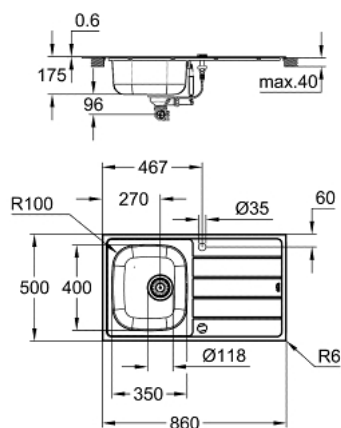

31 562 SD1 BAU SADA KUCHYŇSKÉ BATERIE A DŘEZU

POPIS PRODUKTU

- Barva: nerez ocel, kartáčovaná
- obsah:
 - K200 nerezový dřez s odkapávačem (31 552 SD1)
 - typ montáže: shora
 - Bau Edge páková dřezová baterie (31 367 001)
 - vysoká výpusť
 - jednotvorová montáž
 - povrchová úprava GROHE LongLife
 - GROHE SmoothControl 28 mm keramická kartuše
 - Vnitřní trubky bez olova a niklu
 - perlátor
 - otočná trubková výpusť
 - otočný úhel 360°
 - flexibilní připojovací hadice
 - vnější poloměr: R6 (horní montáž), vnitřní poloměr mísy: R100
 - GROHE FastFixation rychlý instalační systém
 - doplňky zahrnuty: automatické upevnění odpadu s otočnou rukojetí, souprava na odpad, sítko na nečistoty pro odpad, montážní set
 - volitelný excentrický otevírač na zatlačení (40 986 SD0)
 - počet zahrnutých spojovacích prvků (horní montáž): 14