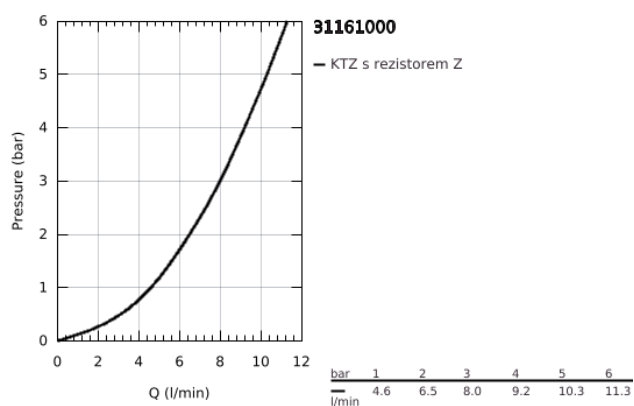

### POPIS PRODUKTU

- Barva: Chrom
- integrovaná zarážka
- nízká výpust
- jednoutorová montáž
- povrchová úprava GROHE LongLife
- 46mm keramická kartuše GROHE SilkMove
- perlátor
- nastavitelný omezovač průtoku
- otočná trubková výpust
- otočný úhel 140°
- flexibilní připojovací hadice
- rychlomontážní systém
- maximální průtok (při 3 barech): 8 l/min