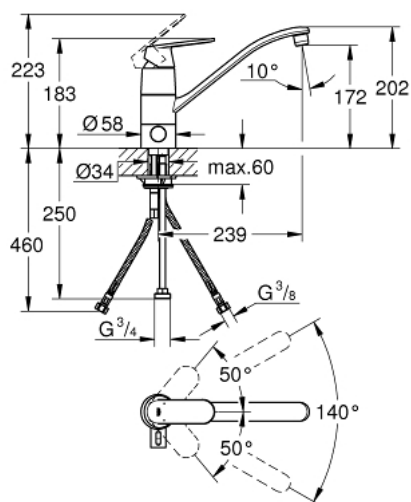

### POPIS PRODUKTU

- Barva: Chrom
- integrovaná zarážka
- nízká výpust
- jednoutorová montáž
- povrchová úprava GROHE LongLife
- 46mm keramická kartuše GROHE SilkMove
- perlátor
- nastavitelný omezovač průtoku
- otočná trubková výpust
- otočný úhel 140°
- flexibilní připojovací hadice
- rychlomontážní systém
- maximální průtok (při 3 barech): 8 l/min

### NÁHRADNÍ DÍLY , září 2019 – Nyní

- 1: Kompletní páka (Č. obj. 46685000)
- 2: Kryt (Č. obj. 46601000)
- 3: Kartuše (Č. obj. 46048000)
- 4: Sada těsnění (Č. obj. 46429SA0)
- 5: Úsporný perlátor (Č. obj. 13950000)
- 6: Výtok 234 x 156 (Č. obj. 06417000)
- 7: Keramická kartuše (Č. obj. 46318000)
- 8: Uzávěr (Č. obj. 46763000)
- 9: Kontrašroubení (Č. obj. 46249000)
- 10: Stabilizační deska (Č. obj. 05334000)
- 11: Tlaková hadice (Č. obj. 46255000)
- 12: Montážní klíč (Č. obj. 19017000)\*