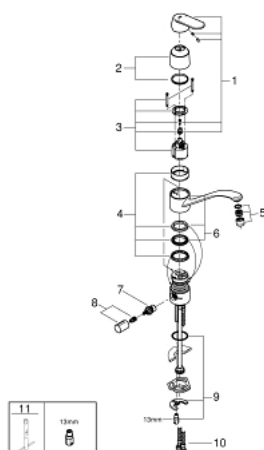

### POPIS PRODUKTU

- Barva: Chrom
- integrovaná zarážka
- nízká výpust
- jednoutorová montáž
- povrchová úprava GROHE LongLife
- 46mm keramická kartuše GROHE SilkMove
- perlátor
- nastavitelný omezovač průtoku
- otočná trubková výpust
- otočný úhel 140°
- flexibilní připojovací hadice
- rychlomontážní systém
- maximální průtok (při 3 barech): 8 l/min

### NÁHRADNÍ DÍLY , září 2019 – Nyní

- 1: Kompletní páka (Č. obj. 46685000)
- 2: Kryt (Č. obj. 46601000)
- 3: Kartuše (Č. obj. 46048000)
- 4: Sada těsnění (Č. obj. 46429SA0)
- 5: Úsporný perlátor (Č. obj. 13950000)
- 6: Výtok 234 x 156 (Č. obj. 06417000)
- 7: Keramická kartuše (Č. obj. 46318000)
- 8: Uzávěr (Č. obj. 46763000)
- 9: Kontrašroubení (Č. obj. 46249000)
- 10: Stabilizační deska (Č. obj. 05334000)
- 11: Tlaková hadice (Č. obj. 46255000)
- 12: Montážní klíč (Č. obj. 19017000)\*