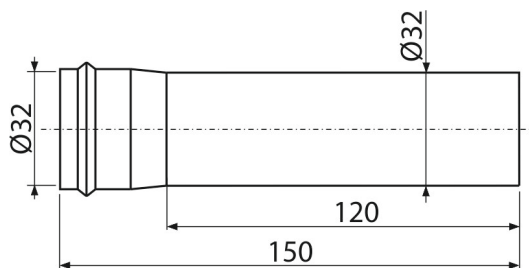

A4000B

Prodlužovací kus pro kovové umyvadlové sifony DN 32, délka 150 mm, kov, bílá-lesk

**Použití**

Pro kovové umyvadlové sifony
Pro prodloužení napojení k umyvadlu i odpadu

Vlastnosti

- Kompatibilní s kovovými sifony Ø32
- Materiál: kov s povrchovou úpravou bílá-lesk

Rozsah dodávky

- Prodlužovací trubka

Objednací kód, Logistické informace

Kód	EAN	Hmotnost (kus balení paleta)	Rozměr (kus balení)	Množství (balení paleta)
A4000B	8595580567347	0,08 3,89 128,9 kg	155×40×40 590×240×390 mm	50 1400 ks