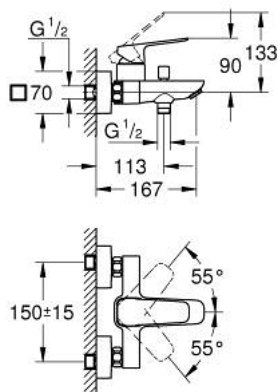

10 181 324 30 GROHE CUBEO PÁKOVÁ VANOVÁ BATERIE, DN 15

POPIS PRODUKTU

- Barva: matte black
- nástěnná
- kovová rukojeť
- 35mm keramická kartuše GROHE SilkMove
- nastavitelný omezovač průtoku
- s omezovačem teploty
- automatický přepínač: vana/sprcha
- sprchový odtok 1/2" s integrovanou zpětnou klapkou
- výpusť s perlátorem
- S-přípojky
- nástěnná rozeta
- ochrana proti zpětnému toku vody

10 181 324 30 GROHE CUBEO PÁKOVÁ VANOVÁ BATERIE, DN 15

NÁHRADNÍ DÍLY , ledna 2023 – Nyní

- 1: páka (Č. obj. 1060212430)
- 2: krytka (Č. obj. 1060222430)
- 3: Kartuše (Č. obj. 46374000)
- 4: Přepínání (Č. obj. 643092430)
- 5: Perlátor (Č. obj. 139522430)
- 6: Přepínání (Č. obj. 656552430)
- 7: Zpětná klapka (Č. obj. 08565000)
- 8: S-přípojka (Č. obj. 1060232430)
- 8.1: kování (Č. obj. 106024243M)
- 9: Prodloužení DN 20, 20 mm (Č. obj. 0713000M)*
- 10: Klíč (Č. obj. 19332000)*
- 11: Speciální klíč (Č. obj. 19377000)*