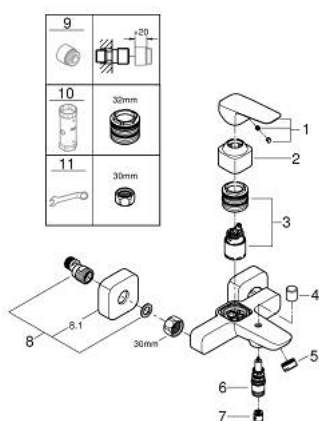

10 181 324 30 GROHE CUBEO PÁKOVÁ VANOVÁ BATERIE, DN 15

POPIS PRODUKTU

- Barva: matte black
- nástěnná
- kovová rukojeť
- 35mm keramická kartuše GROHE SilkMove
- nastavitelný omezovač průtoku
- s omezovačem teploty
- automatický přepínač: vana/sprcha
- sprchový odtok 1/2" s integrovanou zpětnou klapkou
- výpusť s perlátorem
- S-přípojky
- nástěnná rozeta
- ochrana proti zpětnému toku vody

10 181 324 30 GROHE CUBEO PÁKOVÁ VANOVÁ BATERIE, DN 15

NÁHRADNÍ DÍLY , ledna 2023 – Nyní

- 1: páka (Č. obj. 1060212430)
- 2: krytka (Č. obj. 1060222430)
- 3: Kartuše (Č. obj. 46374000)
- 4: Přepínání (Č. obj. 643092430)
- 5: Perlátor (Č. obj. 139522430)
- 6: Přepínání (Č. obj. 656552430)
- 7: Zpětná klapka (Č. obj. 08565000)
- 8: S-přípojka (Č. obj. 1060232430)
- 8.1: kování (Č. obj. 106024243M)
- 9: Prodloužení DN 20, 20 mm (Č. obj. 0713000M)*
- 10: Klíč (Č. obj. 19332000)*
- 11: Speciální klíč (Č. obj. 19377000)*