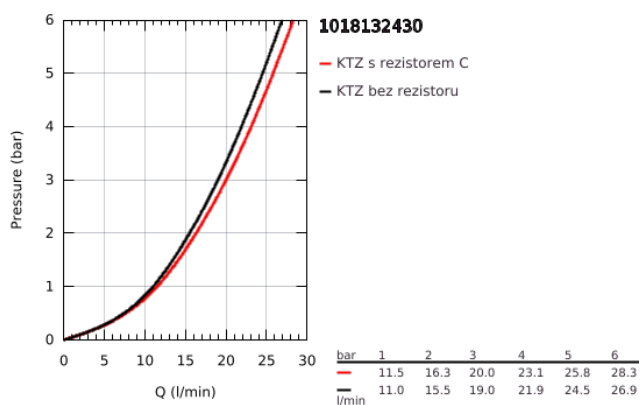

10 181 324 30 GROHE CUBEO PÁKOVÁ VANOVÁ BATERIE, DN 15

POPIS PRODUKTU

- Barva: matte black
- nástěnná
- kovová rukojeť
- 35mm keramická kartuše GROHE SilkMove
- nastavitelný omezovač průtoku
- s omezovačem teploty
- automatický přepínač: vana/sprcha
- sprchový odtok 1/2" s integrovanou zpětnou klapkou
- výpusť s perlátorem
- S-přípojky
- nástěnná rozeta
- ochrana proti zpětnému toku vody

10 181 324 30 GROHE CUBEO PÁKOVÁ VANOVÁ BATERIE, DN 15

NÁHRADNÍ DÍLY , ledna 2023 – Nyní

- 1: páka (Č. obj. 1060212430)
- 2: krytka (Č. obj. 1060222430)
- 3: Kartuše (Č. obj. 46374000)
- 4: Přepínání (Č. obj. 643092430)
- 5: Perlátor (Č. obj. 139522430)
- 6: Přepínání (Č. obj. 656552430)
- 7: Zpětná klapka (Č. obj. 08565000)
- 8: S-přípojka (Č. obj. 1060232430)
- 8.1: kování (Č. obj. 106024243M)
- 9: Prodloužení DN 20, 20 mm (Č. obj. 0713000M)*
- 10: Klíč (Č. obj. 19332000)*
- 11: Speciální klíč (Č. obj. 19377000)*