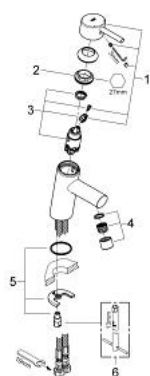

## 32 240 10E **CONCETTO PÁKOVÁ UMYVADLOVÁ BATERIE DN 15, VELIKOST S**

### POPIS PRODUKTU

- Barva: Chrom
- jednotvorová montáž
- kovová rukojeť
- 28mm keramická kartuše GROHE SilkMove
- nastavitelný omezovač průtoku
- s omezovačem teploty
- povrchová úprava GROHE LongLife
- GROHE EcoJoy – méně vody, dokonalý průtok
- maximální průtok (při 3 barech): 5 l/min
- perlátor SpeedClean – odstranění vodního kamene přetřením
- GROHE FastFixation rychloupevňovací systém se středící pomůckou
- hladké tělo
- flexibilní připojovací hadice
- min. doporučený tlak 1,0 baru
- klasifikace hluku I v souladu s DIN 4109

### **NÁHRADNÍ DÍLY** , listopadu 2010 – Nyní

- 1: Kompletní páka (Č. obj. 46753000)
- 2: Upevňovací kroužek (Č. obj. 46715000)
- 3: Kartuše (Č. obj. 46580000)
- 4: Perlátor (Č. obj. 13935000)
- 5: Kontrašroubení (Č. obj. 46249000)
- 7: Montážní klíč (Č. obj. 19017000)\*
- 7: Základní deska (Č. obj. 48165000)\*