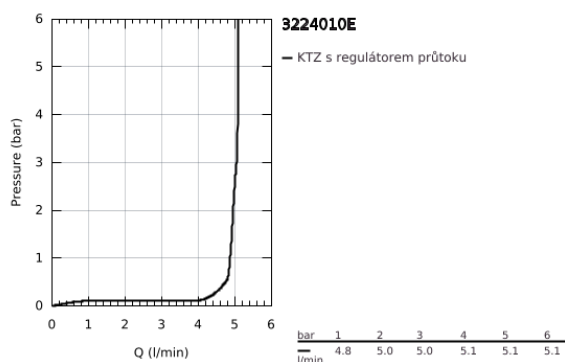

## 32 240 10E **CONCETTO PÁKOVÁ UMYVADLOVÁ BATERIE DN 15, VELIKOST S**

### POPIS PRODUKTU

- Barva: Chrom
- jednotvorová montáž
- kovová rukojeť
- 28mm keramická kartuše GROHE SilkMove
- nastavitelný omezovač průtoku
- s omezovačem teploty
- povrchová úprava GROHE LongLife
- GROHE EcoJoy – méně vody, dokonalý průtok
- maximální průtok (při 3 barech): 5 l/min
- perlátor SpeedClean – odstranění vodního kamene přetřením
- GROHE FastFixation rychloupevňovací systém se středící pomůckou
- hladké tělo
- flexibilní připojovací hadice
- min. doporučený tlak 1,0 baru
- klasifikace hluku I v souladu s DIN 4109