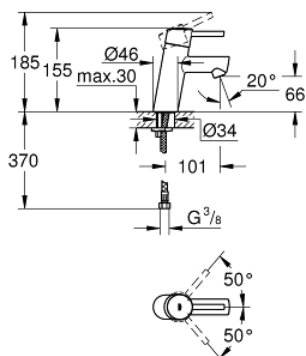

## 32 240 10E **CONCETTO PÁKOVÁ UMYVADLOVÁ BATERIE DN 15, VELIKOST S**

### POPIS PRODUKTU

- Barva: Chrom
- jednotvorová montáž
- kovová rukojeť
- 28mm keramická kartuše GROHE SilkMove
- nastavitelný omezovač průtoku
- s omezovačem teploty
- povrchová úprava GROHE LongLife
- GROHE EcoJoy – méně vody, dokonalý průtok
- maximální průtok (při 3 barech): 5 l/min
- perlátor SpeedClean – odstranění vodního kamene přetřením
- GROHE FastFixation rychloupevňovací systém se středící pomůckou
- hladké tělo
- flexibilní připojovací hadice
- min. doporučený tlak 1,0 baru
- klasifikace hluku I v souladu s DIN 4109

### **NÁHRADNÍ DÍLY** , listopadu 2010 – Nyní

- 1: Kompletní páka (Č. obj. 46753000)
- 2: Upevňovací kroužek (Č. obj. 46715000)
- 3: Kartuše (Č. obj. 46580000)
- 4: Perlátor (Č. obj. 13935000)
- 5: Kontrašroubení (Č. obj. 46249000)
- 7: Montážní klíč (Č. obj. 19017000)\*
- 7: Základní deska (Č. obj. 48165000)\*