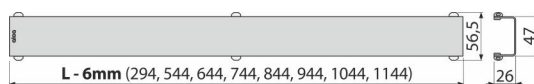

DESIGN-550ANTIC

Rošt pro liniový podlahový žlab, bronz-antic

Použití

Pro podlahové žlaby ALCA: APZ6, APZ106, APZ1006, APZ1106, APZ16, APZ116, APZ1016, APZ1116

Vlastnosti

- Materiál U-profilu: mosaz + pohledová povrchová úprava bronz-antic

Rozsah dodávky

- Rošt
- Demontážní háček
- Plastová podpěrka roštu

Objednací kód, Logistické informace

Kód	EAN	Délka	Hmotnost (kus | balení | paleta)	Rozměr (kus | balení)	Množství (balení | paleta)
DESIGN-550ANTIC	8595580539726	550 mm	0,56 | 0,56 | - kg	560×35×65 | - mm	1 | - ks

Záruky

2/3 roky *

Normy

ČSN EN 1253

Technické parametry

- Třída zatížení K3 300 kg