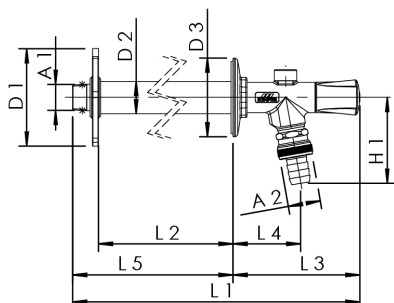

**Atributy výrobku**

- provedení stavební sady, vhodné pro instalaci do hrubých staveb a pro dodatečnou instalaci na již dokončenou obvodovou stěnu
- v uzavřeném stavu jsou všechny kovové části z Bronzu, odolné vůči agresivním kapalinám
- univerzální stavební délka pro všechny běžné hloubky zabudování
- vnitřní horní díl pro rychlé a pohodlné otevření jen se dvěma otočeními
- Průtok 40l /min (1 bar)
- kuželka s vnitřní zpětnou klapkou
- EPDM-sedlové těsnění
- lze prodloužit prodlužovací sadou volitelně dostupnou
- s automatickým přívzdušněním pro odvodnění armatury
- Integrovaná zpětná klapka a přívzdušňování jako kombinovaná ochrana HD
- Vstupní závit je venkovní
- matně pochromovaná rukojeť s modrým terčíkem
- Bez mrtvého bodu
- včetně pojistné manžety proti otočení
- včetně rychlo spojky pro běžné systémy

**Technické údaje**

- min. Stavební hloubka 150 mm
- max. Stavební hloubka 415 mm
- hladina tlaku PN 16
- max. Provozní teplota 90 °C

objednací číslo	DN	A1	A2	D1 (mm)	D2 (mm)	D3 (mm)	H1 (mm)	L1 (mm)	L2 (mm)	L3 (mm)	L4 (mm)	L5 (mm)	Průtok při 0,05 Mpa (l/s)	Průtok při 0,1 MPa (l/s)	Průtok při 0,15 Mpa (l/s)
5740001500	15	R 1/2	G 3/4	100	33	80	71,5	570	415	130	67,5	440	0,4	0,67	0,8
5740002000	20	R 3/4	G 1	100	33	80	71,5	570	415	130	67,5	440	0,4	0,67	0,8

objednací číslo	kg
5740001500	1,827
5740002000	1,928

**příslušenství**

Horní díl nástrčného klíče pro FROSTI®, Figur 574 00 001  
 Ovládací rukojeť pro FROSTI®, uzamykatelná, Figur 575 00 003  
 Ovládací rukojeť pro FROSTI®, uzamykatelná a stejně zavírající, Figur 575 02 003  
 Prodloužení pro FROSTI®-PLUS, Figur 574 00 002  
 Upevňovací sada pro FROSTI®-PLUS, Figur 574 00 005  
 Demontážní klíček pro uzamykatelnou rukojeť, Figur 575 01 003  
 Těsnící manžeta pro FROSTI®, Figur 574 00 006