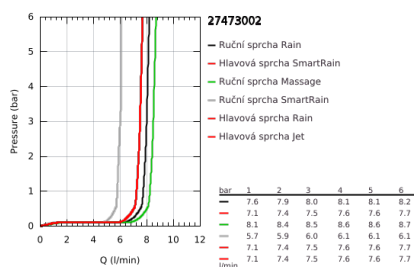

27 473 002 EUPHORIA SYSTEM 260 SPRCHOVÝ SYSTÉM S JEDNOPÁKOVOU BATERIÍ NA OMÍTKU

POPIS PRODUKTU

- Barva: Chrom
- obsah:
 - horizontální, otočné, 450mm sprchové rameno
 - nástěnná páková sprchová baterie s přepínačem
 - umožňuje přepínání mez následujícími výstupy:
 - hlavová sprcha Euphoria 260 (26 457)
 - režimy proudu: Rain, SmartRain, Jet
 - s kulovým kloubem
 - úhel otáčení ± 15°
 - ruční sprcha Euphoria 110 Massage (27 239 001)
 - režimy proudu: Rain, Massage, SmartRain
 - maximální průtok (při 3 barech): 8,5 l/min
 - nastavitelná výška pomocí posuvného držáku
 - Sprchová hadice Silverflex 1750 mm 1/2" x 1/2" (28 388)
 - 46mm keramická kartuše GROHE SilkMove
 - GROHE DreamSpray – perfektní proud vody
 - povrchová úprava GROHE LongLife
 - GROHE EcoJoy – méně vody, dokonalý průtok
 - GROHE SprayDimmer - snadné přepínání mezi sprchovými proudy
 - GROHE FastFixation horní držák nastavitelný
 - Izolace Inner WaterGuide pro delší životnost
 - Odvápňovací systém GROHE SpeedClean
 - Zarážka TwistStop zabraňující kroucení hadice
 - Vhodné pro průtokové ohřívače vody s výkonem od 18 kW/h
 - Minimální průtok 5 l/min
 - min. doporučený tlak 1,0 baru
 - exkluzivně v kanálu Professional