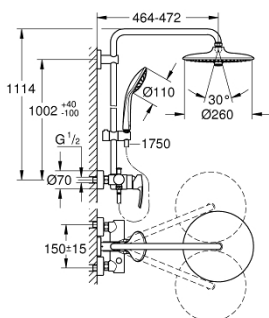

27 473 002 EUPHORIA SYSTEM 260 SPRCHOVÝ SYSTÉM S JEDNOPÁKOVOU BATERIÍ NA OMÍTKU

POPIS PRODUKTU

- Barva: Chrom
- obsah:
  - horizontální, otočné, 450mm sprchové rameno
  - nástěnná páková sprchová baterie s přepínačem
  - umožňuje přepínání mez následujícími výstupy:
    - hlavová sprcha Euphoria 260 (26 457)
    - režimy proudu: Rain, SmartRain, Jet
  - s kulovým kloubem
  - úhel otáčení ± 15°
  - ruční sprcha Euphoria 110 Massage (27 239 001)
  - režimy proudu: Rain, Massage, SmartRain
  - maximální průtok (při 3 barech): 8,5 l/min
  - nastavitelná výška pomocí posuvného držáku
  - Sprchová hadice Silverflex 1750 mm 1/2" x 1/2" (28 388)
  - 46mm keramická kartuše GROHE SilkMove
  - GROHE DreamSpray – perfektní proud vody
  - povrchová úprava GROHE LongLife
  - GROHE EcoJoy – méně vody, dokonalý průtok
  - GROHE SprayDimmer - snadné přepínání mezi sprchovými proudy
  - GROHE FastFixation horní držák nastavitelný
  - Izolace Inner WaterGuide pro delší životnost
  - Odvápňovací systém GROHE SpeedClean
  - Zarážka TwistStop zabraňující kroucení hadice
  - Vhodné pro průtokové ohřívače vody s výkonem od 18 kW/h
  - Minimální průtok 5 l/min
  - min. doporučený tlak 1,0 baru
  - exkluzivně v kanálu Professional