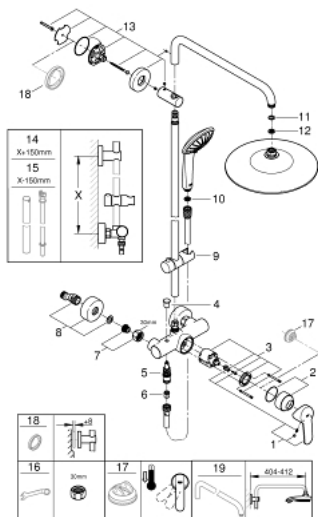

27 473 002 EUPHORIA SYSTEM 260 SPRCHOVÝ SYSTÉM S JEDNOPÁKOVOU BATERÍ NA OMÍTKU

NÁHRADNÍ DÍLY , ledna 2020 – Nyní

- 1: Kompletní páka (Č. obj. 46726000)
 - 2: Kryt (Č. obj. 46025000)
 - 3: Kartuše (Č. obj. 46048000)
 - 4: Přepínání (Č. obj. 65648000)
 - 5: Přepínání (Č. obj. 65655000)
 - 6: Zpětná klapka (Č. obj. 08565000)
 - 7: Připojné šroubení DN 15 (Č. obj. 45044000)
 - 8: S-přípojka (Č. obj. 12662000)
 - 9: Vodící prvek (Č. obj. 12140000)
 - 10: Sítko (Č. obj. 0700200M)
 - 11: Těsnění Ø18,5 x Ø12 x 2 (Č. obj. 0138900M)
 - 12: Sítko (Č. obj. 48007000)
 - 13: Držák sprchové tyče (Č. obj. 48279000)
 - 14: Náhradní tyč ke sprchovému systému (Č. obj. 48514000)*
 - 15: Náhradní tyč ke sprchovému systému (Č. obj. 48515000)*
 - 16: Speciální klíč (Č. obj. 19377000)*
 - 17: Omezovač teploty (Č. obj. 46375000)*
 - 18: Vymezovací podložka (Č. obj. 27180000)*
 - 19: Sprchové rameno pro sprchové systémy (Č. obj. 14047000)*
- * Volitelné příslušenství