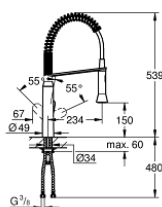

### POPIS PRODUKTU

- Barva: Chrom
- jednoutorová montáž
- povrchová úprava GROHE LongLife
- 35mm keramická kartuše GROHE SilkMove
- profesionální sprcha
- přepínání: perlátor / sprcha SpeedClean
- automatický návrat k perlátoru
- kovová tryska
- nastavitelný omezovač průtoku
- otočná výpušť
- otočný úhel 140°
- ochrana proti zpětnému toku vody
- flexibilní připojovací hadice
- rychlomontážní systém
- maximální průtok (při 3 barech): 14,5 l/min
- min. doporučený tlak 1,0 baru

### NÁHRADNÍ DÍLY , srpna 2016 – Nyní

- 1: Kompletní páka (Č. obj. 46729000)
  - 2: Kryt (Č. obj. 46116000)
  - 3: Nastavitelné ELB, DN 10 (Č. obj. 46460000)
  - 4: Kartuše (Č. obj. 46374000)
  - 5: Sprška (Č. obj. 46731000)
  - 5.1: Zpětná klapka (Č. obj. 08565000)
  - 5.2: Perlátor (Č. obj. 46711000)
  - 6: Sprchová hadice (Č. obj. 46871000)
  - 7: Pružina (Č. obj. 46873SD0)
  - 8: Držák vytahovací spršky (Č. obj. 46734000)
  - 9: Kontrašroubení (Č. obj. 46671000)
  - 10: Klíč (Č. obj. 19332000)\*
  - 11: Montážní klíč (Č. obj. 19017000)\*
- \* Volitelné příslušenství