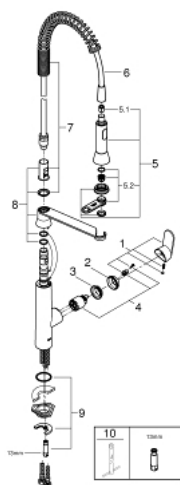

## 31 379 000 K7 PÁKOVÁ DŘEZOVÁ BATERIE

### POPIS PRODUKTU

- Barva: Chrom
- jednoutorová montáž
- povrchová úprava GROHE LongLife
- 35mm keramická kartuše GROHE SilkMove
- profesionální sprcha
- přepínání: perlátor / sprcha SpeedClean
- automatický návrat k perlátoru
- kovová tryska
- nastavitelný omezovač průtoku
- otočná výpušť
- otočný úhel 140°
- ochrana proti zpětnému toku vody
- flexibilní připojovací hadice
- rychlomontážní systém
- maximální průtok (při 3 barech): 14,5 l/min
- min. doporučený tlak 1,0 baru

### NÁHRADNÍ DÍLY , srpna 2016 – Nyní

- 1: Kompletní páka (Č. obj. 46729000)
  - 2: Kryt (Č. obj. 46116000)
  - 3: Nastavitelné ELB, DN 10 (Č. obj. 46460000)
  - 4: Kartuše (Č. obj. 46374000)
  - 5: Sprška (Č. obj. 46731000)
  - 5.1: Zpětná klapka (Č. obj. 08565000)
  - 5.2: Perlátor (Č. obj. 46711000)
  - 6: Sprchová hadice (Č. obj. 46871000)
  - 7: Pružina (Č. obj. 46873SD0)
  - 8: Držák vytahovací spršky (Č. obj. 46734000)
  - 9: Kontrašroubení (Č. obj. 46671000)
  - 10: Klíč (Č. obj. 19332000)\*
  - 11: Montážní klíč (Č. obj. 19017000)\*
- \* Volitelné příslušenství