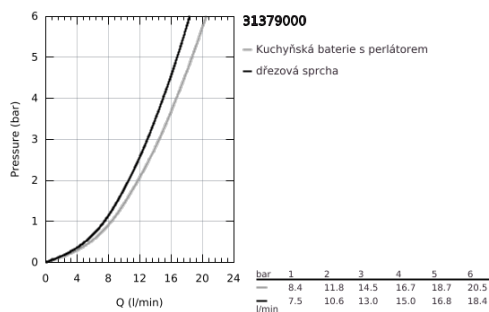

## 31 379 000 K7 PÁKOVÁ DŘEZOVÁ BATERIE

### POPIS PRODUKTU

- Barva: Chrom
- jednoutorová montáž
- povrchová úprava GROHE LongLife
- 35mm keramická kartuše GROHE SilkMove
- profesionální sprcha
- přepínání: perlátor / sprcha SpeedClean
- automatický návrat k perlátoru
- kovová tryska
- nastavitelný omezovač průtoku
- otočná výpušť
- otočný úhel 140°
- ochrana proti zpětnému toku vody
- flexibilní připojovací hadice
- rychlomontážní systém
- maximální průtok (při 3 barech): 14,5 l/min
- min. doporučený tlak 1,0 baru