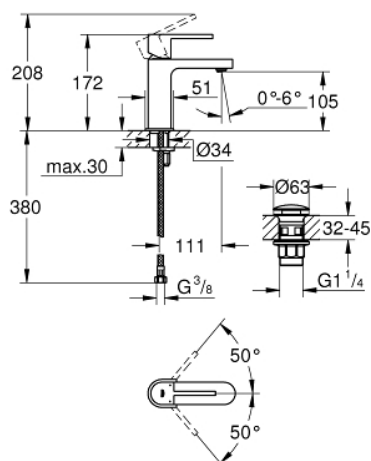

33 163 003 GROHE PLUS PÁKOVÁ UMYVADLOVÁ BATERIE DN 15, VELIKOST S

POPIS PRODUKTU

- Barva: Chrom
- jednoutorová montáž
- kovová rukojeť
- 28mm keramická kartuše GROHE SilkMove
- s omezovačem teploty
- povrchová úprava GROHE LongLife
- GROHE EcoJoy – méně vody, dokonalý průtok
- maximální průtok (při 3 barech): 5 l/min
- GROHE AquaGuide nastavitelný perlátor
- GROHE FastFixation Plus rychloupevňovací systém
- hladké tělo s odtokovou soupravou push-open 1 1/4"
- flexibilní připojovací hadice

33 163 003 GROHE PLUS PÁKOVÁ UMYVADLOVÁ BATERIE DN 15, VELIKOST S

NÁHRADNÍ DÍLY , srpna 2018 – Nyní

- 1: Kompletní páka (Č. obj. 48452000)
- 2: Upevňovací kroužek (Č. obj. 07419000)
- 3: Kartuše (Č. obj. 46580000)
- 4: Perlátor (Č. obj. 48449000)
- 5: Kontrašroubení (Č. obj. 46645000)
- 6: Odpadová souprava se zaskakovacím uzavíratelným krytem (Č. obj. 65807000)
- 7: Montážní klíč (Č. obj. 19017000)*