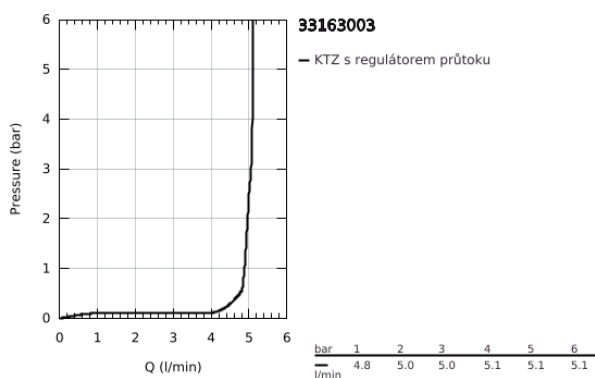

33 163 003 GROHE PLUS PÁKOVÁ UMYVADLOVÁ BATERIE DN 15, VELIKOST S

POPIS PRODUKTU

- Barva: Chrom
- jednoutorová montáž
- kovová rukojeť
- 28mm keramická kartuše GROHE SilkMove
- s omezovačem teploty
- povrchová úprava GROHE LongLife
- GROHE EcoJoy – méně vody, dokonalý průtok
- maximální průtok (při 3 barech): 5 l/min
- GROHE AquaGuide nastavitelný perlátor
- GROHE FastFixation Plus rychloupevňovací systém
- hladké tělo s odtokovou soupravou push-open 1 1/4"
- flexibilní připojovací hadice

33 163 003 GROHE PLUS PÁKOVÁ UMYVADLOVÁ BATERIE DN 15, VELIKOST S

NÁHRADNÍ DÍLY , srpna 2018 – Nyní

- 1: Kompletní páka (Č. obj. 48452000)
- 2: Upevňovací kroužek (Č. obj. 07419000)
- 3: Kartuše (Č. obj. 46580000)
- 4: Perlátor (Č. obj. 48449000)
- 5: Kontrašroubení (Č. obj. 46645000)
- 6: Odpadová souprava se zaskakovacím uzavíratelným krytem (Č. obj. 65807000)
- 7: Montážní klíč (Č. obj. 19017000)*