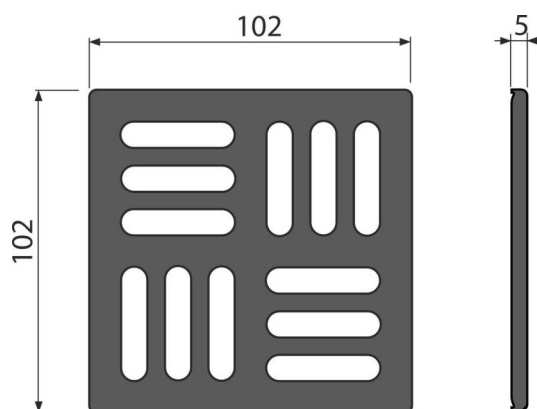

# MPV004-BLACK

Mřížka 102×102 mm nerez, černá-mat

### Použití

Pro podlahové vpusti s rozměrem rámečku 105×105 mm  
Pro použití v interiéru i v exteriéru

### Vlastnosti

- Nerezová mřížka 102×102×5 mm
- Materiál: nerezová ocel AISI 304, DIN 1.4301 s povrchovou úpravou černá-mat
- Barva: černá-mat