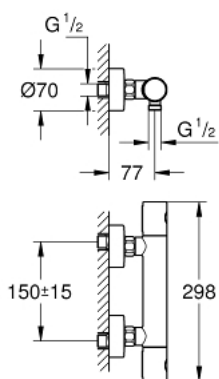

34 765 000 GROHTHERM 800 COSMOPOLITAN TERMOSTATICKÁ SPRCHOVÁ BATERIE, DN 15

POPIS PRODUKTU

- Barva: chrom
- nástěnná montáž
- povrchová úprava GROHE Long-Life
- GROHE MetalGrip ergonomicky tvarovaná kovová raménka
- Tlačítková pojistka GROHE SafeStop na 38 °C
- Volitelný omezovač teploty GROHE SafeStop Plus na úrovni 43 °C
- Kompaktní kartuše GROHE TurboStat s voskovaným termočlánkem
- integrovaný uzávěr smíšené vody
- ovládání průtoku s úsporným tlačítkem a individuálně nastavitelnou úspornou zarážkou
- keramický vršek DN 15, 180°
- výstup sprchy dole DN 15
- integrované zpětné klapky
- zachytávač nečistot
- ochrana proti zpětnému toku vody
- S-přípojky
- kovová rozeta
- GROHE Water Saving – méně vody, dokonalý průtok

34 765 000 GROHTHERM 800 COSMOPOLITAN TERMOSTATICKÁ SPRCHOVÁ BATERIE, DN 15

NÁHRADNÍ DÍLY , července 2019 – Nyní

- 1: Kovový kohout Costa DN 15 (Č. obj. 47984000)
 - 1.1: Krytka (Č. obj. 6458500M)
 - 2: Upevňovací kroužek (Č. obj. 47743000)
 - 3: Kompaktní kartuše termostatu DN 15 (Č. obj. 47439000)
 - 4: Keramický vršek DN 15 (Č. obj. 45346000)
 - 4.1: O-Kroužek Ø18,2 x Ø1,7 (Č. obj. 0392400M)
 - 5: Zpětná klapka (Č. obj. 47189000)
 - 5.1: Sítko (Č. obj. 0726400M)
 - 5.2: Zpětná klapka (Č. obj. 08565000)
 - 5.3: O-Kroužek Ø17 x Ø2 (Č. obj. 0305500M)
 - 6: S-přípojka (Č. obj. 12662000)
 - 7: Zpětná klapka (Č. obj. 08565000)
 - 8: Prodloužení DN 20, 20 mm (Č. obj. 0713000M)*
 - 9: GROHE TurboStat kartuše DN 15 (Č. obj. 47175000)*
 - 10: Speciální klíč (Č. obj. 19377000)*
 - 11: Klíč (Č. obj. 19332000)*
- * Volitelné příslušenství