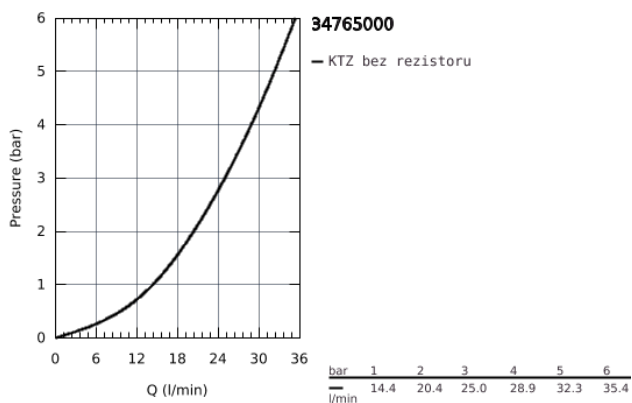

34 765 000 GROHTHERM 800 COSMOPOLITAN TERMOSTATICKÁ SPRCHOVÁ BATERIE, DN 15

POPIS PRODUKTU

- Barva: chrom
- nástěnná montáž
- povrchová úprava GROHE Long-Life
- GROHE MetalGrip ergonomicky tvarovaná kovová raménka
- Tlačítková pojistka GROHE SafeStop na 38 °C
- Volitelný omezovač teploty GROHE SafeStop Plus na úrovni 43 °C
- Kompaktní kartuše GROHE TurboStat s voskovaným termočlánkem
- integrovaný uzávěr smíšené vody
- ovládání průtoku s úsporným tlačítkem a individuálně nastavitelnou úspornou zarážkou
- keramický vršek DN 15, 180°
- výstup sprchy dole DN 15
- integrované zpětné klapky
- zachytávač nečistot
- ochrana proti zpětnému toku vody
- S-přípojky
- kovová rozeta
- GROHE Water Saving – méně vody, dokonalý průtok

34 765 000 GROHTHERM 800 COSMOPOLITAN TERMOSTATICKÁ SPRCHOVÁ BATERIE, DN 15

NÁHRADNÍ DÍLY , července 2019 – Nyní

- 1: Kovový kohout Costa DN 15 (Č. obj. 47984000)
 - 1.1: Krytka (Č. obj. 6458500M)
 - 2: Upevňovací kroužek (Č. obj. 47743000)
 - 3: Kompaktní kartuše termostatu DN 15 (Č. obj. 47439000)
 - 4: Keramický vršek DN 15 (Č. obj. 45346000)
 - 4.1: O-Kroužek Ø18,2 x Ø1,7 (Č. obj. 0392400M)
 - 5: Zpětná klapka (Č. obj. 47189000)
 - 5.1: Sítko (Č. obj. 0726400M)
 - 5.2: Zpětná klapka (Č. obj. 08565000)
 - 5.3: O-Kroužek Ø17 x Ø2 (Č. obj. 0305500M)
 - 6: S-přípojka (Č. obj. 12662000)
 - 7: Zpětná klapka (Č. obj. 08565000)
 - 8: Prodloužení DN 20, 20 mm (Č. obj. 0713000M)*
 - 9: GROHE TurboStat kartuše DN 15 (Č. obj. 47175000)*
 - 10: Speciální klíč (Č. obj. 19377000)*
 - 11: Klíč (Č. obj. 19332000)*
- * Volitelné příslušenství