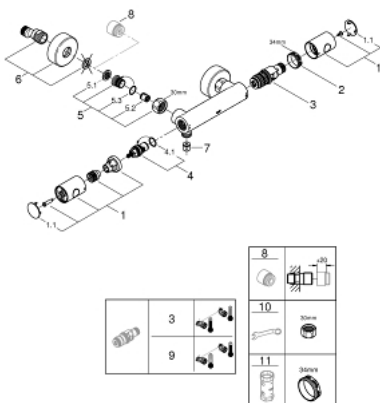

34 765 000 GROHTHERM 800 COSMOPOLITAN TERMOSTATICKÁ SPRCHOVÁ BATERIE, DN 15

POPIS PRODUKTU

- Barva: chrom
- nástěnná montáž
- povrchová úprava GROHE Long-Life
- GROHE MetalGrip ergonomicky tvarovaná kovová raménka
- Tlačítková pojistka GROHE SafeStop na 38 °C
- Volitelný omezovač teploty GROHE SafeStop Plus na úrovni 43 °C
- Kompaktní kartuše GROHE TurboStat s voskovaným termočlánkem
- integrovaný uzávěr smíšené vody
- ovládání průtoku s úsporným tlačítkem a individuálně nastavitelnou úspornou zarážkou
- keramický vršek DN 15, 180°
- výstup sprchy dole DN 15
- integrované zpětné klapky
- zachytávač nečistot
- ochrana proti zpětnému toku vody
- S-přípojky
- kovová rozeta
- GROHE Water Saving – méně vody, dokonalý průtok

34 765 000 GROHTHERM 800 COSMOPOLITAN TERMOSTATICKÁ SPRCHOVÁ BATERIE, DN 15

NÁHRADNÍ DÍLY , července 2019 – Nyní

- 1: Kovový kohout Costa DN 15 (Č. obj. 47984000)
 - 1.1: Krytka (Č. obj. 6458500M)
 - 2: Upevňovací kroužek (Č. obj. 47743000)
 - 3: Kompaktní kartuše termostatu DN 15 (Č. obj. 47439000)
 - 4: Keramický vršek DN 15 (Č. obj. 45346000)
 - 4.1: O-Kroužek Ø18,2 x Ø1,7 (Č. obj. 0392400M)
 - 5: Zpětná klapka (Č. obj. 47189000)
 - 5.1: Sítko (Č. obj. 0726400M)
 - 5.2: Zpětná klapka (Č. obj. 08565000)
 - 5.3: O-Kroužek Ø17 x Ø2 (Č. obj. 0305500M)
 - 6: S-přípojka (Č. obj. 12662000)
 - 7: Zpětná klapka (Č. obj. 08565000)
 - 8: Prodloužení DN 20, 20 mm (Č. obj. 0713000M)*
 - 9: GROHE TurboStat kartuše DN 15 (Č. obj. 47175000)*
 - 10: Speciální klíč (Č. obj. 19377000)*
 - 11: Klíč (Č. obj. 19332000)*
- * Volitelné příslušenství