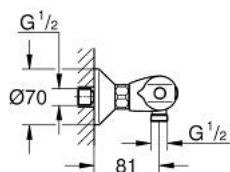

### POPIS PRODUKTU

- Barva: Chrom
- nástěnná
- GROHE CoolTouch bezpečnostní pouzdro
- povrchová úprava GROHE LongLife
- GROHE MetalGrip ergonomicky tvarované kovové rukojeti
- Tlačítková pojistka GROHE SafeStop na 38 °C
- Volitelný omezovač teploty GROHE SafeStop Plus na úrovni 43 °C
- Kompaktní kartuše GROHE TurboStat s voskovaným termočlánkem
- Integrovaný uzávěr smíšené vody
- rukojeť pro ovládání objemu s GROHE EcoButton (úsporné tlačítko s individuálně nastavitelnou zarážkou)
- keramický horní díl 1/2", 180°
- spodní sprchový výstup 1/2"
- vestavěné zpětné ventily
- sítko pro zachycení nečistot
- ochrana proti zpětnému toku vody
- S-připojky GROHE FastFixation
- kovová rozeta
- GROHE EcoJoy – méně vody, dokonalý průtok

### NÁHRADNÍ DÍLY , února 2014 – Nyní

- 1: Uzavírací rukojeť (Č. obj. 47972000)
  - 1.1: Krytka (Č. obj. 4797400M)
  - 2: Keramický vršek DN 15 (Č. obj. 45346000)
  - 2.1: O-Kroužek Ø18,2 x Ø1,7 (Č. obj. 0392400M)
  - 3: Rukojeť na ovládání teploty (Č. obj. 47973000)
  - 3.1: Krytka (Č. obj. 4797400M)
  - 4: Upevňovací kroužek (Č. obj. 47743000)
  - 5: Kompaktní kartuše termostatu DN 15 (Č. obj. 47439000)
  - 6: Rozvody (Č. obj. 47975000)
  - 7: Zpětná klapka (Č. obj. 47979000)
  - 7.1: Zpětná klapka (Č. obj. 0654400M)
  - 7.2: Upevňovací set (Č. obj. 48003000)
  - 8: S-přípojka (Č. obj. 12075000)
  - 8.1: Těsnění (Č. obj. 0138600M)
  - 8.2: Rozeta (Č. obj. 0221000M)
  - 9: Zpětná klapka (Č. obj. 08565000)
  - 10: Prodloužení DN 20, 20 mm (Č. obj. 0713000M)\*
  - 11: Speciální klíč (Č. obj. 19377000)\*
  - 12: Klíč (Č. obj. 19332000)\*
  - 13: GROHE TurboStat kartuše DN 15 (Č. obj. 47175000)\*
- \* Volitelné příslušenství