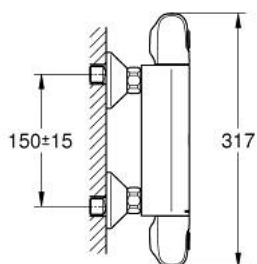

### POPIS PRODUKTU

- Barva: Chrom
- nástěnná
- GROHE CoolTouch bezpečnostní pouzdro
- povrchová úprava GROHE LongLife
- GROHE MetalGrip ergonomicky tvarované kovové rukojeti
- Tlačítková pojistka GROHE SafeStop na 38 °C
- Volitelný omezovač teploty GROHE SafeStop Plus na úrovni 43 °C
- Kompaktní kartuše GROHE TurboStat s voskovaným termočlánkem
- Integrovaný uzávěr smíšené vody
- rukojeť pro ovládání objemu s GROHE EcoButton (úsporné tlačítko s individuálně nastavitelnou zarážkou)
- keramický horní díl 1/2", 180°
- spodní sprchový výstup 1/2"
- vestavěné zpětné ventily
- sítko pro zachycení nečistot
- ochrana proti zpětnému toku vody
- S-připojky GROHE FastFixation
- kovová rozeta
- GROHE EcoJoy – méně vody, dokonalý průtok

### NÁHRADNÍ DÍLY , února 2014 – Nyní

- 1: Uzavírací rukojeť (Č. obj. 47972000)
  - 1.1: Krytka (Č. obj. 4797400M)
  - 2: Keramický vršek DN 15 (Č. obj. 45346000)
  - 2.1: O-Kroužek Ø18,2 x Ø1,7 (Č. obj. 0392400M)
  - 3: Rukojeť na ovládání teploty (Č. obj. 47973000)
  - 3.1: Krytka (Č. obj. 4797400M)
  - 4: Upevňovací kroužek (Č. obj. 47743000)
  - 5: Kompaktní kartuše termostatu DN 15 (Č. obj. 47439000)
  - 6: Rozvody (Č. obj. 47975000)
  - 7: Zpětná klapka (Č. obj. 47979000)
  - 7.1: Zpětná klapka (Č. obj. 0654400M)
  - 7.2: Upevňovací set (Č. obj. 48003000)
  - 8: S-přípojka (Č. obj. 12075000)
  - 8.1: Těsnění (Č. obj. 0138600M)
  - 8.2: Rozeta (Č. obj. 0221000M)
  - 9: Zpětná klapka (Č. obj. 08565000)
  - 10: Prodloužení DN 20, 20 mm (Č. obj. 0713000M)\*
  - 11: Speciální klíč (Č. obj. 19377000)\*
  - 12: Klíč (Č. obj. 19332000)\*
  - 13: GROHE TurboStat kartuše DN 15 (Č. obj. 47175000)\*
- \* Volitelné příslušenství