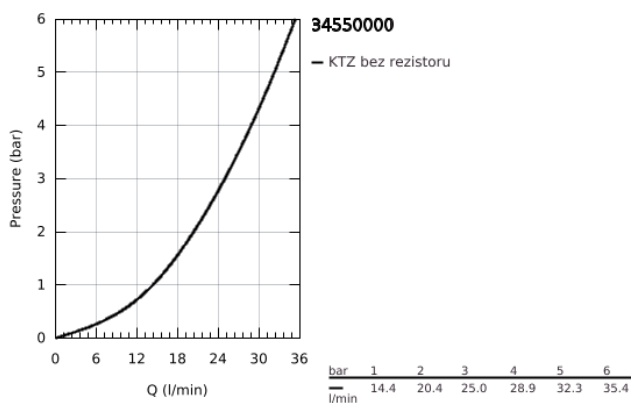

## 34 550 000 GROHTHERM 1000 TERMOSTATICKÁ SPRCHOVÁ BATERIE, DN 15

### POPIS PRODUKTU

- Barva: Chrom
- nástěnná
- GROHE CoolTouch bezpečnostní pouzdro
- povrchová úprava GROHE LongLife
- GROHE MetalGrip ergonomicky tvarované kovové rukojeti
- Tlačítková pojistka GROHE SafeStop na 38 °C
- Volitelný omezovač teploty GROHE SafeStop Plus na úrovni 43 °C
- Kompaktní kartuše GROHE TurboStat s voskovaným termočlánkem
- Integrovaný uzávěr smíšené vody
- rukojeť pro ovládání objemu s GROHE EcoButton (úsporné tlačítko s individuálně nastavitelnou zarážkou)
- keramický horní díl 1/2", 180°
- spodní sprchový výstup 1/2"
- vestavěné zpětné ventily
- sítko pro zachycení nečistot
- ochrana proti zpětnému toku vody
- S-připojky GROHE FastFixation
- kovová rozeta
- GROHE EcoJoy – méně vody, dokonalý průtok