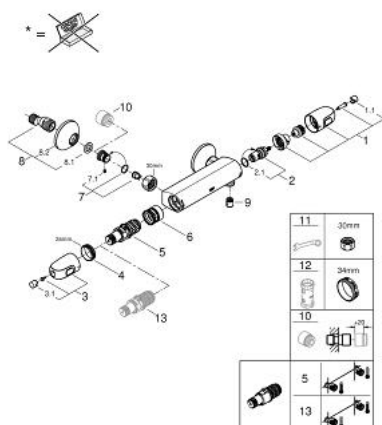

### POPIS PRODUKTU

- Barva: Chrom
- nástěnná
- GROHE CoolTouch bezpečnostní pouzdro
- povrchová úprava GROHE LongLife
- GROHE MetalGrip ergonomicky tvarované kovové rukojeti
- Tlačítková pojistka GROHE SafeStop na 38 °C
- Volitelný omezovač teploty GROHE SafeStop Plus na úrovni 43 °C
- Kompaktní kartuše GROHE TurboStat s voskovaným termočlánkem
- Integrovaný uzávěr smíšené vody
- rukojeť pro ovládání objemu s GROHE EcoButton (úsporné tlačítko s individuálně nastavitelnou zarážkou)
- keramický horní díl 1/2", 180°
- spodní sprchový výstup 1/2"
- vestavěné zpětné ventily
- sítko pro zachycení nečistot
- ochrana proti zpětnému toku vody
- S-připojky GROHE FastFixation
- kovová rozeta
- GROHE EcoJoy – méně vody, dokonalý průtok

### NÁHRADNÍ DÍLY , února 2014 – Nyní

- 1: Uzavírací rukojeť (Č. obj. 47972000)
  - 1.1: Krytka (Č. obj. 4797400M)
  - 2: Keramický vršek DN 15 (Č. obj. 45346000)
  - 2.1: O-Kroužek Ø18,2 x Ø1,7 (Č. obj. 0392400M)
  - 3: Rukojeť na ovládání teploty (Č. obj. 47973000)
  - 3.1: Krytka (Č. obj. 4797400M)
  - 4: Upevňovací kroužek (Č. obj. 47743000)
  - 5: Kompaktní kartuše termostatu DN 15 (Č. obj. 47439000)
  - 6: Rozvody (Č. obj. 47975000)
  - 7: Zpětná klapka (Č. obj. 47979000)
  - 7.1: Zpětná klapka (Č. obj. 0654400M)
  - 7.2: Upevňovací set (Č. obj. 48003000)
  - 8: S-přípojka (Č. obj. 12075000)
  - 8.1: Těsnění (Č. obj. 0138600M)
  - 8.2: Rozeta (Č. obj. 0221000M)
  - 9: Zpětná klapka (Č. obj. 08565000)
  - 10: Prodloužení DN 20, 20 mm (Č. obj. 0713000M)\*
  - 11: Speciální klíč (Č. obj. 19377000)\*
  - 12: Klíč (Č. obj. 19332000)\*
  - 13: GROHE TurboStat kartuše DN 15 (Č. obj. 47175000)\*
- \* Volitelné příslušenství