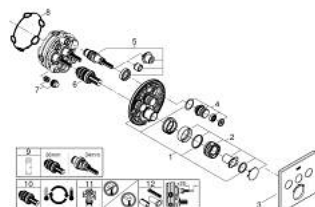

29 126 DC0 GROHTHERM SMARTCONTROL TERMOSTAT PRO PODOMÍTKOVOU INSTALACI S TŘEMI VENTILY

POPIS PRODUKTU

- Barva: SuperSteel
- sada pro konečnou instalaci GROHE Rapido SmartBox (35 600/35 604)
- kovová nástěnná rozeta s GROHE FastFixation (krytá rozeta a těsnění šachty, kryté upevnění), zpětně nastavitelná o 6°
- povrchová úprava GROHE LongLife
- GROHE SmartControl stiskněte pro zapnutí a vypnutí, otočte pro nastavení objemu od GROHE EcoJoy po plný průtok
- vyměnitelné symboly
- Kompaktní kartuše GROHE TurboStat s voskovým termočlánkem
- Tlačítková pojistka GROHE SafeStop na 38 °C
- GROHE Zarážka SafeStop Plus volitelný omezovač teploty na 43°C nebo 46°C včetně
- Vestavěné jednosměrné ventily a zachytávače nečistot
- více vývodů lze provozovat současně
- bez instalační sady
- průtok: výstup A = 23 l/min, výstup B = 27 l/min, výstup C = 23 l/min, výstup A + B = 33 l/min, výstup A + B + C = 36 l/min

29 126 DC0 GROHTHERM SMARTCONTROL TERMOSTAT PRO PODOMÍTKOVOU INSTALACI S TŘEMI VENTILY

NÁHRADNÍ DÍLY , července 2018 – Nyní

- 1: Montážní deska (Č. obj. 48362000)
 - 2: Rukojeť na ovládání teploty (Č. obj. 49029DC0)
 - 3: Rozeta (Č. obj. 49042DC0)
 - 4: Tlačítkové ovládání (Č. obj. 48361DC0)
 - 5: Kartuše (Č. obj. 48359000)
 - 5.1: kužel (Č. obj. 49088000)
 - 6: Kompaktní kartuše termostatu DN 20 (Č. obj. 49028000)
 - 7: Zpětná klapka (Č. obj. 47979000)
 - 8: Těsnění (Č. obj. 48360000)
 - 9: Klíč (Č. obj. 49059000)*
 - 10: GROHE TurboStat kartuše DN 20 (Č. obj. 49003000)*
 - 11: Servisní zarážky (Č. obj. 1405300M)*
 - 12: Univerzální prodlužovací set, 25 mm (Č. obj. 14048000)*
- * Volitelné příslušenství