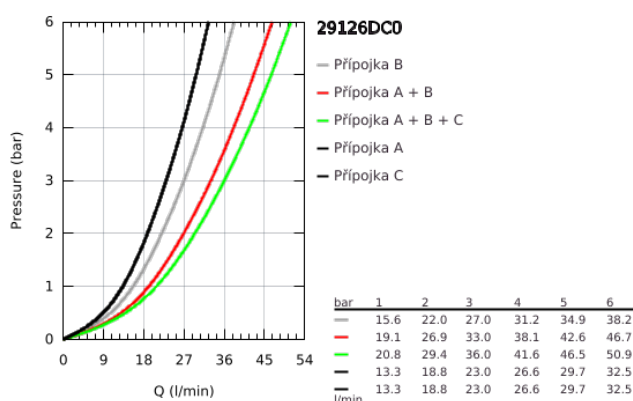

29 126 DC0 GROHTHERM SMARTCONTROL TERMOSTAT PRO PODOMÍTKOVOU INSTALACI S TŘEMI VENTILY

POPIS PRODUKTU

- Barva: SuperSteel
- sada pro konečnou instalaci GROHE Rapido SmartBox (35 600/35 604)
- kovová nástěnná rozeta s GROHE FastFixation (krytá rozeta a těsnění šachty, kryté upevnění), zpětně nastavitelná o 6°
- povrchová úprava GROHE LongLife
- GROHE SmartControl stiskněte pro zapnutí a vypnutí, otočte pro nastavení objemu od GROHE EcoJoy po plný průtok
- vyměnitelné symboly
- Kompaktní kartuše GROHE TurboStat s voskovým termočlánkem
- Tlačítková pojistka GROHE SafeStop na 38 °C
- GROHE Zarážka SafeStop Plus volitelný omezovač teploty na 43°C nebo 46°C včetně
- Vestavěné jednosměrné ventily a zachytávače nečistot
- více vývodů lze provozovat současně
- bez instalační sady
- průtok: výstup A = 23 l/min, výstup B = 27 l/min, výstup C = 23 l/min, výstup A + B = 33 l/min, výstup A + B + C = 36 l/min

29 126 DC0 GROHTHERM SMARTCONTROL TERMOSTAT PRO PODOMÍTKOVOU INSTALACI S TŘEMI VENTILY

NÁHRADNÍ DÍLY , července 2018 – Nyní

- 1: Montážní deska (Č. obj. 48362000)
 - 2: Rukojeť na ovládání teploty (Č. obj. 49029DC0)
 - 3: Rozeta (Č. obj. 49042DC0)
 - 4: Tlačítkové ovládání (Č. obj. 48361DC0)
 - 5: Kartuše (Č. obj. 48359000)
 - 5.1: kužel (Č. obj. 49088000)
 - 6: Kompaktní kartuše termostatu DN 20 (Č. obj. 49028000)
 - 7: Zpětná klapka (Č. obj. 47979000)
 - 8: Těsnění (Č. obj. 48360000)
 - 9: Klíč (Č. obj. 49059000)*
 - 10: GROHE TurboStat kartuše DN 20 (Č. obj. 49003000)*
 - 11: Servisní zarážky (Č. obj. 1405300M)*
 - 12: Univerzální prodlužovací set, 25 mm (Č. obj. 14048000)*
- * Volitelné příslušenství