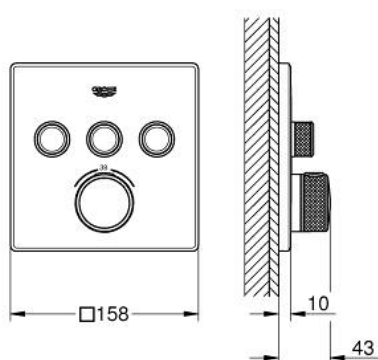

29 126 DC0 GROHTHERM SMARTCONTROL TERMOSTAT PRO PODOMÍTKOVOU INSTALACI S TŘEMI VENTILY

POPIS PRODUKTU

- Barva: SuperSteel
- sada pro konečnou instalaci GROHE Rapido SmartBox (35 600/35 604)
- kovová nástěnná rozeta s GROHE FastFixation (krytá rozeta a těsnění šachty, kryté upevnění), zpětně nastavitelná o 6°
- povrchová úprava GROHE LongLife
- GROHE SmartControl stiskněte pro zapnutí a vypnutí, otočte pro nastavení objemu od GROHE EcoJoy po plný průtok
- vyměnitelné symboly
- Kompaktní kartuše GROHE TurboStat s voskovým termočlánkem
- Tlačítková pojistka GROHE SafeStop na 38 °C
- GROHE Zarážka SafeStop Plus volitelný omezovač teploty na 43°C nebo 46°C včetně
- Vestavěné jednosměrné ventily a zachytávače nečistot
- více vývodů lze provozovat současně
- bez instalační sady
- průtok: výstup A = 23 l/min, výstup B = 27 l/min, výstup C = 23 l/min, výstup A + B = 33 l/min, výstup A + B + C = 36 l/min

29 126 DC0 GROHTHERM SMARTCONTROL TERMOSTAT PRO PODOMÍTKOVOU INSTALACI S TŘEMI VENTILY

NÁHRADNÍ DÍLY , července 2018 – Nyní

- 1: Montážní deska (Č. obj. 48362000)
 - 2: Rukojeť na ovládání teploty (Č. obj. 49029DC0)
 - 3: Rozeta (Č. obj. 49042DC0)
 - 4: Tlačítkové ovládání (Č. obj. 48361DC0)
 - 5: Kartuše (Č. obj. 48359000)
 - 5.1: kužel (Č. obj. 49088000)
 - 6: Kompaktní kartuše termostatu DN 20 (Č. obj. 49028000)
 - 7: Zpětná klapka (Č. obj. 47979000)
 - 8: Těsnění (Č. obj. 48360000)
 - 9: Klíč (Č. obj. 49059000)*
 - 10: GROHE TurboStat kartuše DN 20 (Č. obj. 49003000)*
 - 11: Servisní zarážky (Č. obj. 1405300M)*
 - 12: Univerzální prodlužovací set, 25 mm (Č. obj. 14048000)*
- * Volitelné příslušenství