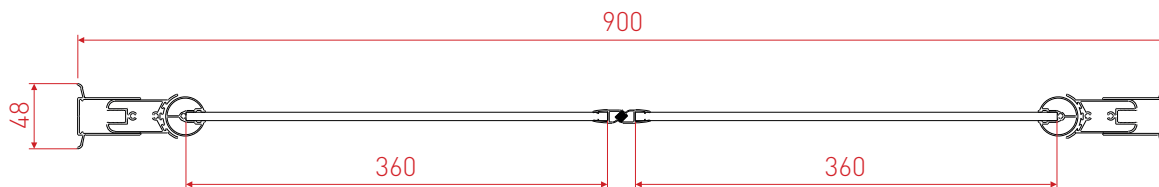

Sprchové dveře WECCO

Výška sprchových dveří

1900 mm

Tloušťka skla

6 mm

Přestavná šířka profilů

-40 mm/+0 mm

Šířka vstupu

715 mm