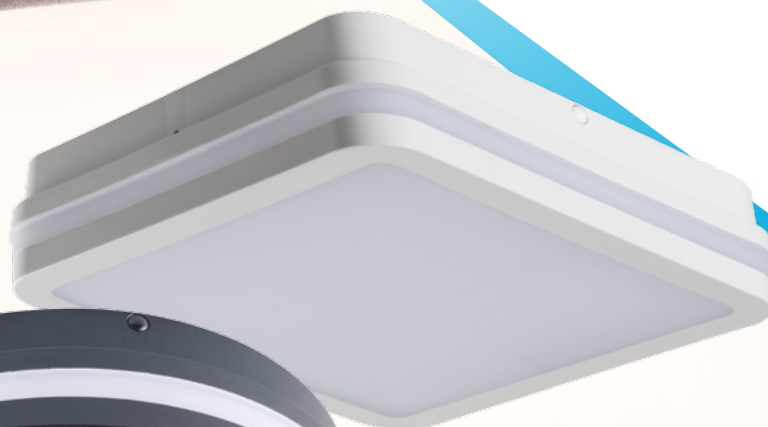

Kanlux

KANLUX BENO LED

**Svítlidlo,
které využijete
prakticky
kdekoliv**

kanlux.cz

KANLUX BENO LED

2 tvary

čtvercový a kulatý

220mm a 260mm

2 výkony

18W a 24W

2 barvy

grafitová a bílá

2 barvy světla

teplá (WW) a neutrální (NW)

Výhody

- Hezký vzhled
- Jedinečný design
- Spousta variant
- Jednoduchá montáž
 - Vysoké krytí
- Dostupné také ve verzi se senzorem pohybu

MO
DE
RN
design

LED
techno
logy

EA
SY
insta
lation

IP
54

KANLUX BENO LED

BENO WW versus BENO NW

**WW: ideální k osvětlení
obytných prostor**

Dětské pokoje, obývací pokoje, ložnice