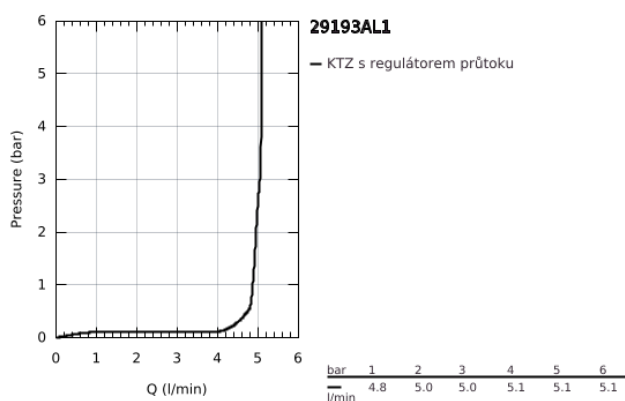

## 29 193 AL1 ESSENCE UMYVADLOVÁ DVOUOTVOROVÁ BATERIE, VELIKOST L

### POPIS PRODUKTU

- Barva: kartáčovaný Hard Graphite
- nástěnná
- sada pro konečnou instalaci
- 23 571 000 / 32 635 000
- bez podomítkového tělesa
- kovová rozeta
- kovová rukojeť
- povrchová úprava GROHE LongLife
- GROHE EcoJoy – méně vody, dokonalý průtok
- maximální průtok (při 3 barech): 5 l/min
- GROHE AquaGuide nastavitelný perlátor
- vzdálenost středu 110 mm
- délka 230 mm
- exkluzivně v kanálu Professional