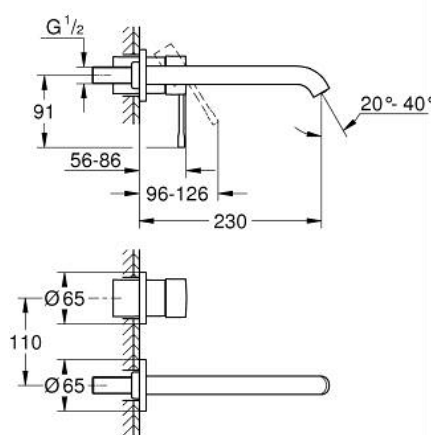

## 29 193 AL1 ESSENCE UMYVADLOVÁ DVOUOTVOROVÁ BATERIE, VELIKOST L

### POPIS PRODUKTU

- Barva: kartáčovaný Hard Graphite
- nástěnná
- sada pro konečnou instalaci
- 23 571 000 / 32 635 000
- bez podomítkového tělesa
- kovová rozeta
- kovová rukojeť
- povrchová úprava GROHE LongLife
- GROHE EcoJoy – méně vody, dokonalý průtok
- maximální průtok (při 3 barech): 5 l/min
- GROHE AquaGuide nastavitelný perlátor
- vzdálenost středu 110 mm
- délka 230 mm
- exkluzivně v kanálu Professional

### NÁHRADNÍ DÍLY , ledna 2024 – Nyní

1: Kompletní páka (Č. obj. 46916AL0)

2: Výtoková trubice (Č. obj. 48639AL0)

2.1: Perlátor (Č. obj. 48480000)

2.2: Šroub (Č. obj. 43094000)

3: Prodloužení (Č. obj. 46943000)\*