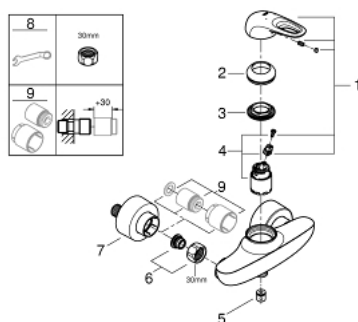

33 590 003 EUROSTYLE PÁKOVÁ SPRCHOVÁ BATERIE, DN 15

POPIS PRODUKTU

- Barva: chrom
- nástěnná montáž
- kovová páka
- 35mm keramická kartuše GROHE SilkMove
- s omezovačem teploty
- povrchová úprava GROHE Long-Life
- nastavitelný omezovač průtoku
- sprchový vývod 1/2" s integrovanou zpětnou klapkou
- kryté S-připojky
- kovové nástěnné rozety
- ochrana proti zpětnému toku vody

33 590 003 EUROSTYLE PÁKOVÁ SPRCHOVÁ BATERIE, DN 15

NÁHRADNÍ DÍLY , ledna 2015 – Nyní

- 1: Kompletní páka (Č. obj. 46940000)
 - 2: Kryt (Č. obj. 46436000)
 - 3: Nastavitelné ELB, DN 10 (Č. obj. 46460000)
 - 4: Kartuše (Č. obj. 46374000)
 - 5: Zpětná klapka (Č. obj. 48276000)
 - 6: Přípojné šroubení DN 15 (Č. obj. 45044000)
 - 7: S-přípojka (Č. obj. 12693000)
 - 8: Speciální klíč (Č. obj. 19377000)*
 - 9: Prodlužovací set, 30 mm (Č. obj. 46238000)*
- * Volitelné příslušenství