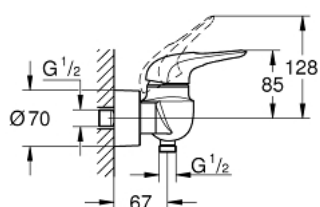

33 590 003 EUROSTYLE PÁKOVÁ SPRCHOVÁ BATERIE, DN 15

POPIS PRODUKTU

- Barva: chrom
- nástěnná montáž
- kovová páka
- 35mm keramická kartuše GROHE SilkMove
- s omezovačem teploty
- povrchová úprava GROHE Long-Life
- nastavitelný omezovač průtoku
- sprchový vývod 1/2" s integrovanou zpětnou klapkou
- kryté S-připojky
- kovové nástěnné rozety
- ochrana proti zpětnému toku vody

33 590 003 EUROSTYLE PÁKOVÁ SPRCHOVÁ BATERIE, DN 15

NÁHRADNÍ DÍLY , ledna 2015 – Nyní

- 1: Kompletní páka (Č. obj. 46940000)
 - 2: Kryt (Č. obj. 46436000)
 - 3: Nastavitelné ELB, DN 10 (Č. obj. 46460000)
 - 4: Kartuše (Č. obj. 46374000)
 - 5: Zpětná klapka (Č. obj. 48276000)
 - 6: Přípojné šroubení DN 15 (Č. obj. 45044000)
 - 7: S-přípojka (Č. obj. 12693000)
 - 8: Speciální klíč (Č. obj. 19377000)*
 - 9: Prodlužovací set, 30 mm (Č. obj. 46238000)*
- * Volitelné příslušenství