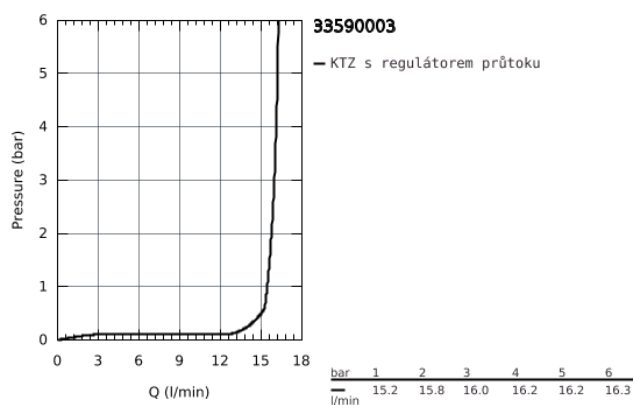

33 590 003 EUROSTYLE PÁKOVÁ SPRCHOVÁ BATERIE, DN 15

POPIS PRODUKTU

- Barva: chrom
- nástěnná montáž
- kovová páka
- 35mm keramická kartuše GROHE SilkMove
- s omezovačem teploty
- povrchová úprava GROHE Long-Life
- nastavitelný omezovač průtoku
- sprchový vývod 1/2" s integrovanou zpětnou klapkou
- kryté S-připojky
- kovové nástěnné rozety
- ochrana proti zpětnému toku vody

33 590 003 EUROSTYLE PÁKOVÁ SPRCHOVÁ BATERIE, DN 15

NÁHRADNÍ DÍLY , ledna 2015 – Nyní

- 1: Kompletní páka (Č. obj. 46940000)
 - 2: Kryt (Č. obj. 46436000)
 - 3: Nastavitelné ELB, DN 10 (Č. obj. 46460000)
 - 4: Kartuše (Č. obj. 46374000)
 - 5: Zpětná klapka (Č. obj. 48276000)
 - 6: Přípojné šroubení DN 15 (Č. obj. 45044000)
 - 7: S-přípojka (Č. obj. 12693000)
 - 8: Speciální klíč (Č. obj. 19377000)*
 - 9: Prodlužovací set, 30 mm (Č. obj. 46238000)*
- * Volitelné příslušenství