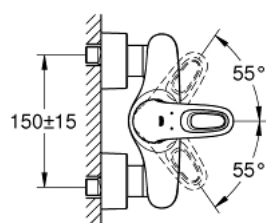

33 590 003 EUROSTYLE PÁKOVÁ SPRCHOVÁ BATERIE, DN 15

POPIS PRODUKTU

- Barva: chrom
- nástěnná montáž
- kovová páka
- 35mm keramická kartuše GROHE SilkMove
- s omezovačem teploty
- povrchová úprava GROHE Long-Life
- nastavitelný omezovač průtoku
- sprchový vývod 1/2" s integrovanou zpětnou klapkou
- kryté S-připojky
- kovové nástěnné rozety
- ochrana proti zpětnému toku vody

33 590 003 EUROSTYLE PÁKOVÁ SPRCHOVÁ BATERIE, DN 15

NÁHRADNÍ DÍLY , ledna 2015 – Nyní

- 1: Kompletní páka (Č. obj. 46940000)
 - 2: Kryt (Č. obj. 46436000)
 - 3: Nastavitelné ELB, DN 10 (Č. obj. 46460000)
 - 4: Kartuše (Č. obj. 46374000)
 - 5: Zpětná klapka (Č. obj. 48276000)
 - 6: Přípojné šroubení DN 15 (Č. obj. 45044000)
 - 7: S-přípojka (Č. obj. 12693000)
 - 8: Speciální klíč (Č. obj. 19377000)*
 - 9: Prodlužovací set, 30 mm (Č. obj. 46238000)*
- * Volitelné příslušenství