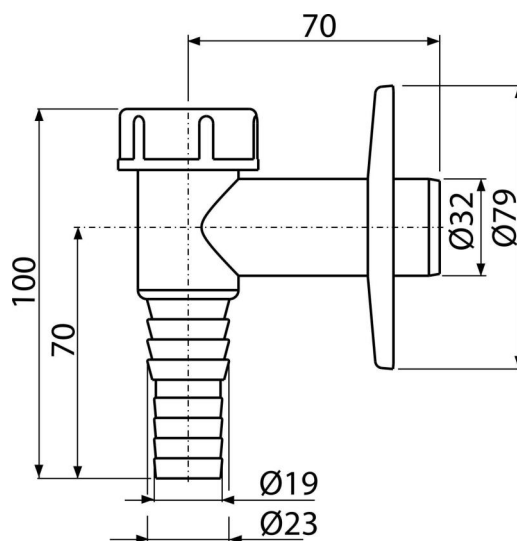

APS2

Sifon pračkový venkovní, bílá DN32

Použití

Pro připojení pračky nebo myčky nádobí

Vlastnosti

- Materiál: ABS
- Napojení hadice Ø19 a Ø23 mm
- Napojení na odpadní trubku Ø32 mm
- Servisní otvor pro snadné čištění
- Suchá klapka proti šíření zápachu z kanalizace

Rozsah dodávky

- Kulička zápachové uzávěry s pružinou
- Rozeta plastová
- Tělo sifonu

Objednací kód, Logistické informace

Kód	EAN	Hmotnost (kus | balení | paleta)	Rozměr (kus | balení)	Množství (balení | paleta)
APS2	8594045933703	0,0765 | 7,3300 | 225,2400 kg	100×80×90 | 590×240×390 mm	100 | 2800 ks

Záruky 2/3 roky *   Celní kód 84813099   Normy ČSN EN 274

Technické parametry

- Napojení hadice 19-23 mm
- Odpadní potrubí průměr 32 mm