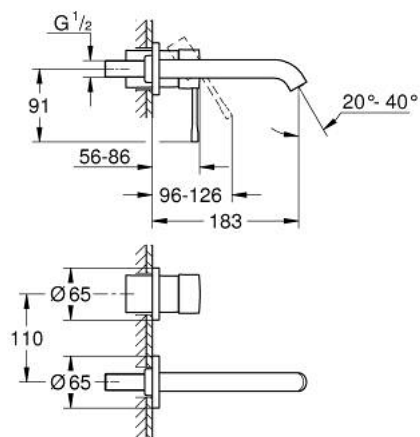

19 408 GL1 ESSENCE UMYVADLOVÁ DVOUOTVOROVÁ BATERIE, VELIKOST M

POPIS PRODUKTU

- Barva: Cool Sunrise
- nástěnná
- sada pro konečnou instalaci
- 23 571 000 / 32 635 000
- bez podomítkového tělesa
- kovová rozeta
- kovová rukojeť
- povrchová úprava GROHE LongLife
- GROHE EcoJoy perlátor 5,7 l/min
- GROHE AquaGuide nastavitelný perlátor
- vzdálenost středu 110 mm
- délka 183 mm

19 408 GL1 ESSENCE UMYVADLOVÁ DVOUOTVOROVÁ BATERIE, VELIKOST M

NÁHRADNÍ DÍLY, dubna 2022 – Nyní

1: Kompletní páka (Č. obj. 46916GL0)

2: Výtoková trubice (Č. obj. 48638GL0)

2.1: Perlátor (Č. obj. 48480000)

2.2: Šroub (Č. obj. 43094000)

3: Prodloužení (Č. obj. 46943000)*

* Volitelné příslušenství