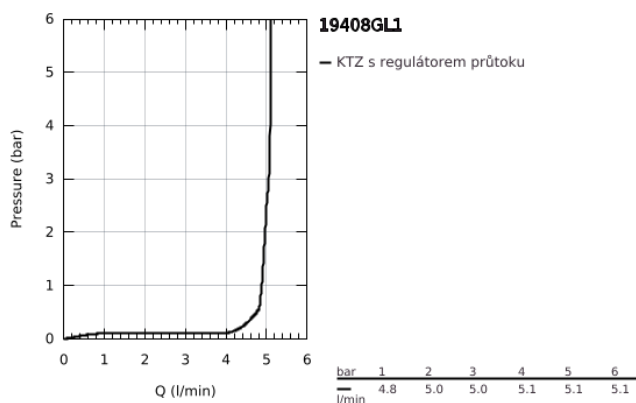

19 408 GL1 ESSENCE UMYVADLOVÁ DVOUOTVOROVÁ BATERIE, VELIKOST M

POPIS PRODUKTU

- Barva: Cool Sunrise
- nástěnná
- sada pro konečnou instalaci
- 23 571 000 / 32 635 000
- bez podomítkového tělesa
- kovová rozeta
- kovová rukojeť
- povrchová úprava GROHE LongLife
- GROHE EcoJoy perlátor 5,7 l/min
- GROHE AquaGuide nastavitelný perlátor
- vzdálenost středu 110 mm
- délka 183 mm

19 408 GL1 ESSENCE UMYVADLOVÁ DVOUOTVOROVÁ BATERIE, VELIKOST M

NÁHRADNÍ DÍLY, dubna 2022 – Nyní

1: Kompletní páka (Č. obj. 46916GL0)

2: Výtoková trubice (Č. obj. 48638GL0)

2.1: Perlátor (Č. obj. 48480000)