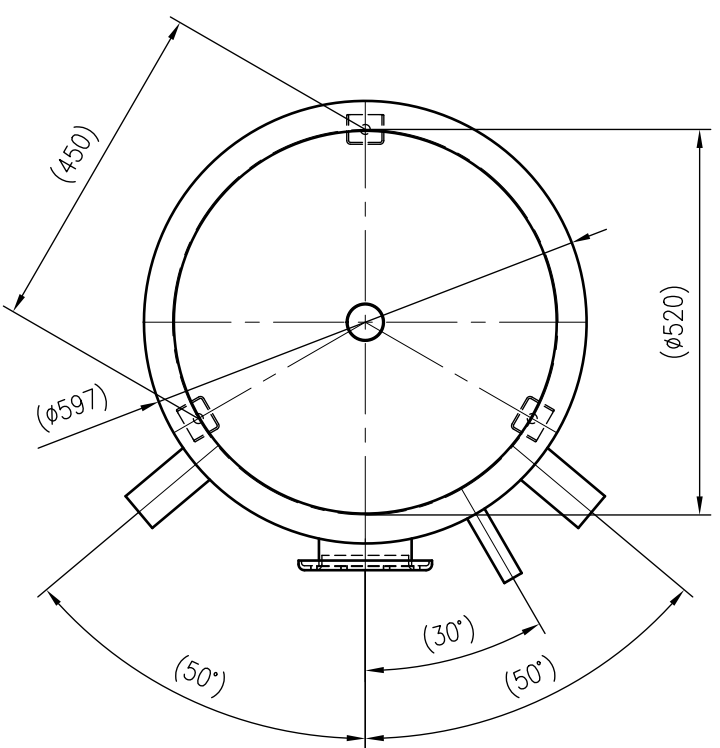

Side view

Front view

Isometric view

Top view

Unterliegt nicht dem Änderungsdienst/ Not subject to change management		Maßstab/ Scale: 1:10	Format/ Size: A2
Revision 14.06.2016	Storatherm Heat H 500 R – 7783800		