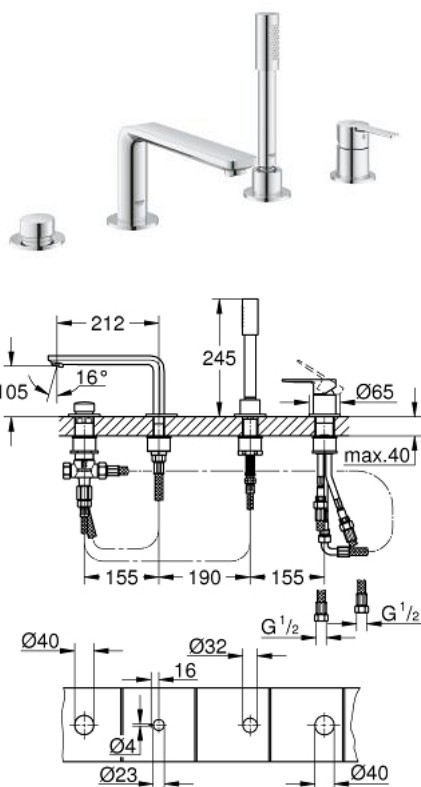

19 577 001 LINEARE PÁKOVÁ VANOVÁ ČTYŘOTVOROVÁ KOMBINACE

POPIS PRODUKTU

- Barva: Chrom
- 35mm keramická kartuše GROHE SilkMove
- s omezovačem teploty
- povrchová úprava GROHE LongLife
- předem smontovaná fixace výpusti
- ovládací prvek pákové baterie
- kovová rukojeť
- vanová vpusť s perlátorem
- přepínání vana/sprcha
- kovová tyčová ruční sprcha
- kovová sprchová hadice 2000 mm (vždy chromová pro jakoukoli barvu sady)
- flexibilní připojovací hadice
- přípojka pro sprchovou hadici
- ochrana proti zpětnému toku vody
- pro použití s 29 037 000

19 577 001 LINEARE PÁKOVÁ VANOVÁ ČTYŘOTVOROVÁ KOMBINACE

NÁHRADNÍ DÍLY , července 2016 – Nyní

- 1: Kompletní páka (Č. obj. 46983000)
 - 2: Kartuše (Č. obj. 46374000)
 - 3: Připojná hadička (Č. obj. 07227000)
 - 4: Sítko (Č. obj. 0700200M)
 - 5: Kónická matice (Č. obj. 08864000)
 - 6: Zpětná pružina (Č. obj. 00869000)
 - 7: Přepínání (Č. obj. 46721000)
 - 8: Přepínání (Č. obj. 45443000)
 - 8.1: O-Kroužek Ø6 x Ø2 (Č. obj. 0128300M)
 - 8.2: O-kroužek (Č. obj. 0120500M)
 - 9: Hlavicový závit (Č. obj. 45444000)
 - 10: Zpětná klapka (Č. obj. 08565000)
 - 11: Připojná hadička (Č. obj. 07300000)
 - 12: Připojná hadička (Č. obj. 48018000)
 - 13: Perlátor (Č. obj. 13941000)
 - 14: Kovová sprchová hadice (Č. obj. 28146000)
 - 15: Klíč (Č. obj. 19332000)*
- * Volitelné příslušenství