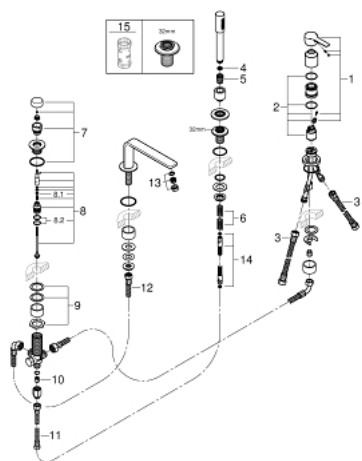

19 577 001 LINEARE PÁKOVÁ VANOVÁ ČTYŘOTVOROVÁ KOMBINACE

POPIS PRODUKTU

- Barva: Chrom
- 35mm keramická kartuše GROHE SilkMove
- s omezovačem teploty
- povrchová úprava GROHE LongLife
- předem smontovaná fixace výpusti
- ovládací prvek pákové baterie
- kovová rukojeť
- vanová vpusť s perlátorem
- přepínání vana/sprcha
- kovová tyčová ruční sprcha
- kovová sprchová hadice 2000 mm (vždy chromová pro jakoukoli barvu sady)
- flexibilní připojovací hadice
- přípojka pro sprchovou hadici
- ochrana proti zpětnému toku vody
- pro použití s 29 037 000

19 577 001 LINEARE PÁKOVÁ VANOVÁ ČTYŘOTVOROVÁ KOMBINACE

NÁHRADNÍ DÍLY , července 2016 – Nyní

- 1: Kompletní páka (Č. obj. 46983000)
 - 2: Kartuše (Č. obj. 46374000)
 - 3: Připojná hadička (Č. obj. 07227000)
 - 4: Sítko (Č. obj. 0700200M)
 - 5: Kónická matice (Č. obj. 08864000)
 - 6: Zpětná pružina (Č. obj. 00869000)
 - 7: Přepínání (Č. obj. 46721000)
 - 8: Přepínání (Č. obj. 45443000)
 - 8.1: O-Kroužek Ø6 x Ø2 (Č. obj. 0128300M)
 - 8.2: O-kroužek (Č. obj. 0120500M)
 - 9: Hlavicový závit (Č. obj. 45444000)
 - 10: Zpětná klapka (Č. obj. 08565000)
 - 11: Připojná hadička (Č. obj. 07300000)
 - 12: Připojná hadička (Č. obj. 48018000)
 - 13: Perlátor (Č. obj. 13941000)
 - 14: Kovová sprchová hadice (Č. obj. 28146000)
 - 15: Klíč (Č. obj. 19332000)*
- * Volitelné příslušenství