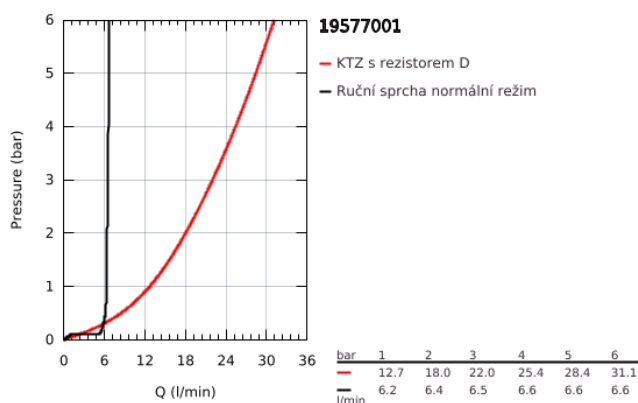

19 577 001 LINEARE PÁKOVÁ VANOVÁ ČTYŘOTVOROVÁ KOMBINACE

POPIS PRODUKTU

- Barva: Chrom
- 35mm keramická kartuše GROHE SilkMove
- s omezovačem teploty
- povrchová úprava GROHE LongLife
- předem smontovaná fixace výpusti
- ovládací prvek pákové baterie
- kovová rukojeť
- vanová vpusť s perlátorem
- přepínání vana/sprcha
- kovová tyčová ruční sprcha
- kovová sprchová hadice 2000 mm (vždy chromová pro jakoukoli barvu sady)
- flexibilní připojovací hadice
- přípojka pro sprchovou hadici
- ochrana proti zpětnému toku vody
- pro použití s 29 037 000

19 577 001 LINEARE PÁKOVÁ VANOVÁ ČTYŘOTVOROVÁ KOMBINACE

NÁHRADNÍ DÍLY , července 2016 – Nyní

- 1: Kompletní páka (Č. obj. 46983000)
 - 2: Kartuše (Č. obj. 46374000)
 - 3: Připojná hadička (Č. obj. 07227000)
 - 4: Sítko (Č. obj. 0700200M)
 - 5: Kónická matice (Č. obj. 08864000)
 - 6: Zpětná pružina (Č. obj. 00869000)
 - 7: Přepínání (Č. obj. 46721000)
 - 8: Přepínání (Č. obj. 45443000)
 - 8.1: O-Kroužek Ø6 x Ø2 (Č. obj. 0128300M)
 - 8.2: O-kroužek (Č. obj. 0120500M)
 - 9: Hlavicový závit (Č. obj. 45444000)
 - 10: Zpětná klapka (Č. obj. 08565000)
 - 11: Připojná hadička (Č. obj. 07300000)
 - 12: Připojná hadička (Č. obj. 48018000)
 - 13: Perlátor (Č. obj. 13941000)
 - 14: Kovová sprchová hadice (Č. obj. 28146000)
 - 15: Klíč (Č. obj. 19332000)*
- * Volitelné příslušenství