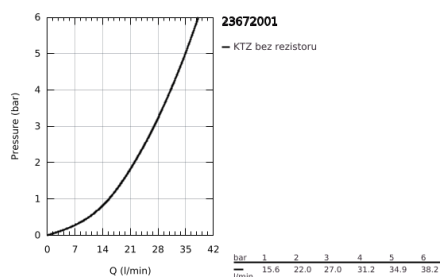

### POPIS PRODUKTU

- Barva: Chrom
- sada pro konečnou instalaci 45 984 001, 29 038 001, 29 086 000
- bez instalační sady
- 35mm keramická kartuše GROHE SilkMove
- s omezovačem teploty
- povrchová úprava GROHE LongLife
- automatický přepínač: vana/sprcha
- výpusť s perlátorem
- Euphoria Cube+ Tyčová ruční sprcha 6,6 l/min (26 467)
- Silverflex sprchová hadice 1 250 mm 1/2" x 1/2" (28 362)
- délka 298 mm
- integrovaná zpětná klapka na výstupu sprchy 1/2"
- ochrana proti zpětnému toku vody
- s držákem sprchy