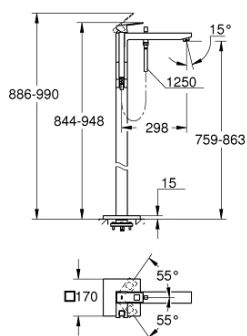

### POPIS PRODUKTU

- Barva: Chrom
- sada pro konečnou instalaci 45 984 001, 29 038 001, 29 086 000
- bez instalační sady
- 35mm keramická kartuše GROHE SilkMove
- s omezovačem teploty
- povrchová úprava GROHE LongLife
- automatický přepínač: vana/sprcha
- výpusť s perlátorem
- Euphoria Cube+ Tyčová ruční sprcha 6,6 l/min (26 467)
- Silverflex sprchová hadice 1 250 mm 1/2" x 1/2" (28 362)
- délka 298 mm
- integrovaná zpětná klapka na výstupu sprchy 1/2"
- ochrana proti zpětnému toku vody
- s držákem sprchy

## 23 672 001 EUROCUBE PÁKOVÁ VANOVÁ BATERIE, DN 15, MONTÁŽ DO PODLAHY

### NÁHRADNÍ DÍLY , dubna 2016 – Nyní

- 1: Kompletní páka (Č. obj. 46782000)
- 2: Kryt (Č. obj. 46492000)
- 3: Nastavitelné ELB, DN 10 (Č. obj. 46460000)
- 4: Kartuše (Č. obj. 46374000)
- 5: Přepínání (Č. obj. 48128000)
- 6: Sítko (Č. obj. 13907000)
- 7: Přepínání (Č. obj. 65655000)
- 8: Zpětná klapka (Č. obj. 08565000)
- 9: Sítko (Č. obj. 0700200M)
- 10: Klíč (Č. obj. 19332000)\*