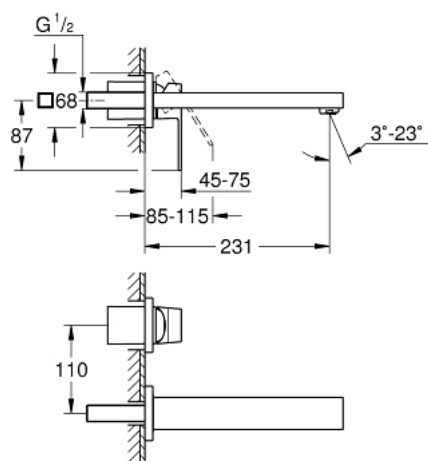

23 447 000 EUROCUBE UMYVADLOVÁ DVOUOTVOROVÁ BATERIE, VELIKOST M

POPIS PRODUKTU

- Barva: Chrom
- nástěnná
- sada pro konečnou instalaci 23 200
- bez podomítkového tělesa
- s kovovou deskou
- kovová rukojeť
- povrchová úprava GROHE LongLife
- GROHE AquaGuide nastavitelný perlátor 5,7 l/min
- vzdálenost středu 110 mm
- délka 231 mm

23 447 000 EUROCUBE UMYVADLOVÁ DVOUOTVOROVÁ BATERIE, VELIKOST M

NÁHRADNÍ DÍLY , září 2013 – Nyní

1: Kompletní páka (Č. obj. 46802000)

2: Regulátor proudu (Č. obj. 64451000)

3: Prodloužení (Č. obj. 46627000)*