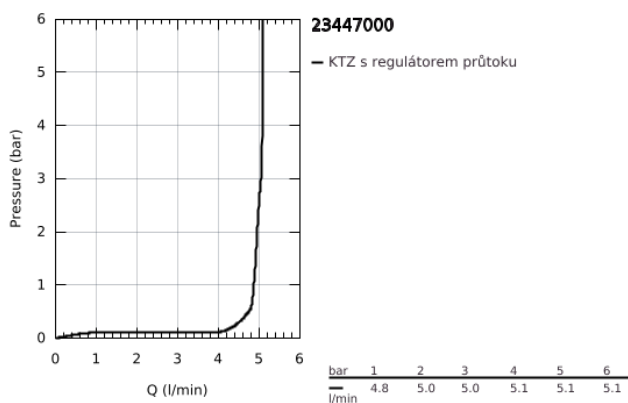

23 447 000 EUROCUBE UMYVADLOVÁ DVOUOTVOROVÁ BATERIE, VELIKOST M

POPIS PRODUKTU

- Barva: Chrom
- nástěnná
- sada pro konečnou instalaci 23 200
- bez podomítkového tělesa
- s kovovou deskou
- kovová rukojeť
- povrchová úprava GROHE LongLife
- GROHE AquaGuide nastavitelný perlátor 5,7 l/min
- vzdálenost středu 110 mm
- délka 231 mm

23 447 000 EUROCUBE UMYVADLOVÁ DVOUOTVOROVÁ BATERIE, VELIKOST M

NÁHRADNÍ DÍLY , září 2013 – Nyní

1: Kompletní páka (Č. obj. 46802000)

2: Regulátor proudu (Č. obj. 64451000)

3: Prodloužení (Č. obj. 46627000)*