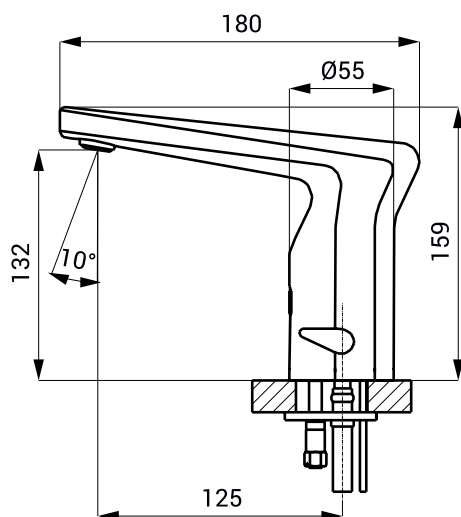

## Technický list

zaslepení víčkem

## Vlastnosti

- obsahuje Bluetooth ovládání (placená aplikace Sanela control ke stažení)
- úsporný perlátor, průtok 6 l/min
- hygienický proplach
- možnost jednorázového nastavení regulace teploty vody a následné zaslepení víčkem
- elektromagnetický ventil je integrován v těle baterie
- je určena pro přívod teplé a studené vody, nastavení teploty páčkou
- reaguje na přítomnost rukou ve snímané zóně okamžitým spuštěním vody
- k vypnutí vody dojde po vyjmutí rukou po uplynutí nastavené doby (možno nastavit v rozsahu 0,25 – 7,75 s)
- bezpečnostní funkce vypnutí vody po 5 minutách
- hlídání stavu baterie (u variant s indexem B)
- možnost přepnutí do režimu START/STOP
- nastavení parametrů a komunikace s elektronikou pomocí aplikace Sanela control (Bluetooth) nebo dálkového ovladače SLD 03

## Rozměry

## Technická specifikace

<b>Rozměry</b>	180 x 159 mm
<b>Hmotnost</b>	
▪ SLU 37	2,46 kg
▪ SLU 37B	2,58 kg
<b>Napájecí napětí</b>	
▪ SLU 37	24 V DC
▪ SLU 37B	6 V
<b>Příkon</b>	
▪ při napájení 24 V DC	2 W
▪ při napájení 6 V	2 W
<b>Životnost baterií</b>	
▪ 4 ks AA alkalických baterií 1,5 V, 2700 mAh	cca 2 roky (při 100 sepnutích denně)
<b>Dosah</b>	
▪ standardně	0,13 - 0,19 m
▪ v režimu START/STOP	0,05 - 0,15 m
<b>Doporučený pracovní tlak</b>	0,1 - 0,6 MPa
<b>Průtok</b>	6 l/min. (inf. údaj)
<b>Vstup vody</b>	vnější závit G 1/2"