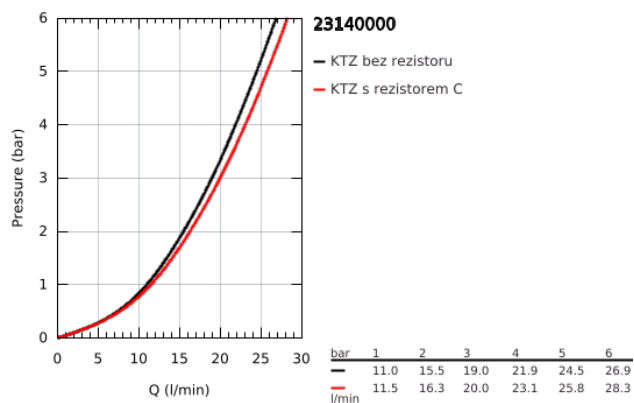

23 140 000 EUROUCUBE PÁKOVÁ VANOVÁ BATERIE, DN 15

POPIS PRODUKTU

- Barva: Chrom
- nástěnná
- kovová rukojeť
- 46mm keramická kartuše GROHE SilkMove
- povrchová úprava GROHE LongLife
- nastavitelný omezovač průtoku
- automatický přepínač: vana/sprcha
- perlátor
- integrovaná zpětná klapka na výstupu sprchy 1/2"
- kryté S-připojky
- ochrana proti zpětnému toku vody
- volitelný omezovač teploty ref. č. 46 375

23 140 000 EUROCUBE PÁKOVÁ VANOVÁ BATERIE, DN 15

NÁHRADNÍ DÍLY , září 2010 – Nyní

- 1: Kompletní páka (Č. obj. 46782000)
- 2: Kartuše (Č. obj. 46048000)
- 3: Přepínání (Č. obj. 48128000)
- 4: Přepínání (Č. obj. 65655000)
- 5: Zpětná klapka (Č. obj. 08565000)
- 6: Perlátor (Č. obj. 13952000)
- 7: Přípojné šroubení DN 15 (Č. obj. 45044000)
- 8: S-přípojka (Č. obj. 47824000)
- 9: Speciální klíč (Č. obj. 19377000)*
- 10: Omezovač teploty (Č. obj. 46375000)*
- 11: Prodlužovací set, 30 mm (Č. obj. 46238000)*