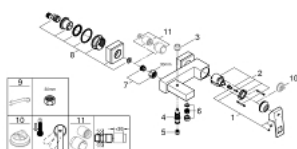

23 140 000 EUROUCUBE PÁKOVÁ VANOVÁ BATERIE, DN 15

POPIS PRODUKTU

- Barva: Chrom
- nástěnná
- kovová rukojeť
- 46mm keramická kartuše GROHE SilkMove
- povrchová úprava GROHE LongLife
- nastavitelný omezovač průtoku
- automatický přepínač: vana/sprcha
- perlátor
- integrovaná zpětná klapka na výstupu sprchy 1/2"
- kryté S-připojky
- ochrana proti zpětnému toku vody
- volitelný omezovač teploty ref. č. 46 375

23 140 000 EUROCUBE PÁKOVÁ VANOVÁ BATERIE, DN 15

NÁHRADNÍ DÍLY , září 2010 – Nyní

- 1: Kompletní páka (Č. obj. 46782000)
- 2: Kartuše (Č. obj. 46048000)
- 3: Přepínání (Č. obj. 48128000)
- 4: Přepínání (Č. obj. 65655000)
- 5: Zpětná klapka (Č. obj. 08565000)
- 6: Perlátor (Č. obj. 13952000)
- 7: Přípojné šroubení DN 15 (Č. obj. 45044000)
- 8: S-přípojka (Č. obj. 47824000)
- 9: Speciální klíč (Č. obj. 19377000)*
- 10: Omezovač teploty (Č. obj. 46375000)*
- 11: Prodlužovací set, 30 mm (Č. obj. 46238000)*