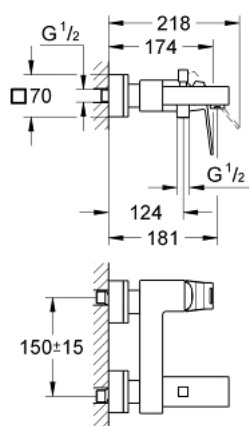

23 140 000 EUROUCUBE PÁKOVÁ VANOVÁ BATERIE, DN 15

POPIS PRODUKTU

- Barva: Chrom
- nástěnná
- kovová rukojeť
- 46mm keramická kartuše GROHE SilkMove
- povrchová úprava GROHE LongLife
- nastavitelný omezovač průtoku
- automatický přepínač: vana/sprcha
- perlátor
- integrovaná zpětná klapka na výstupu sprchy 1/2"
- kryté S-připojky
- ochrana proti zpětnému toku vody
- volitelný omezovač teploty ref. č. 46 375

23 140 000 EUROCUBE PÁKOVÁ VANOVÁ BATERIE, DN 15

NÁHRADNÍ DÍLY , září 2010 – Nyní

- 1: Kompletní páka (Č. obj. 46782000)
- 2: Kartuše (Č. obj. 46048000)
- 3: Přepínání (Č. obj. 48128000)
- 4: Přepínání (Č. obj. 65655000)
- 5: Zpětná klapka (Č. obj. 08565000)
- 6: Perlátor (Č. obj. 13952000)
- 7: Přípojné šroubení DN 15 (Č. obj. 45044000)
- 8: S-přípojka (Č. obj. 47824000)
- 9: Speciální klíč (Č. obj. 19377000)*
- 10: Omezovač teploty (Č. obj. 46375000)*
- 11: Prodlužovací set, 30 mm (Č. obj. 46238000)*